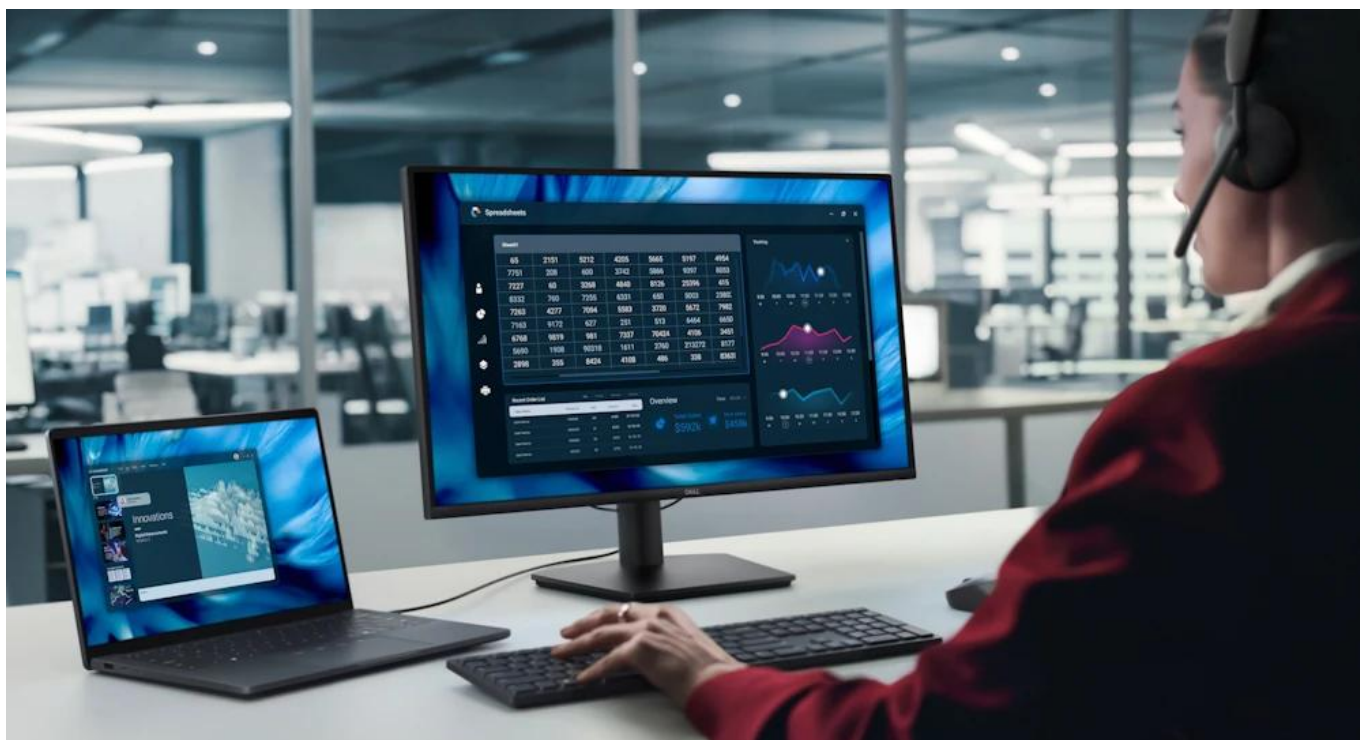

Monitor, stojan, QR karta, napájecí kabel, HDMI kabel 1,80 m, bezpečnostní a environmentální informace.

Na tento produkt je poskytována záruka 3 roky Basic on-site.

Oprava v rámci tohoto záručního servisu probíhá kdekoliv po celé ČR.

Nemusí to být ani v sídle firmy – můžete být na dovolené, na služební cestě, nezáleží na tom.

Stačí zavolat na tel. číslo +420 774 765 521, nahlásit výrobní číslo a závadu a DELL již vše zařídí.

ZÁKLADNÍ SPECIFIKACE

Úhlopříčka: 27" (68,6 cm)

Rozlišení: 2560 × 1440 px (QHD)

Typ panelu: IPS (In-Plane Switching)

Obnovovací frekvence: 100 Hz

Odezva: 5 ms GTG (Fast), 8 ms GTG

Jas: 300 cd/m²

Kontrast: 1000 : 1

Barevný prostor: 72 % NTSC, 16,7 milionu barev (8bit)

Pozorovací úhly: 178°/178° (H/V)

Konektory: 1× HDMI 1.4, 1× DisplayPort 1.4

Reproduktory: 2× 2 W

Nastavení stojanu: výška 130 mm, náklon -5°/+21°, otáčení ±173°, Pivot ±90°

VESA mount: 100 × 100 mm

Rozměry s podstavcem: 612,38 × 385,65-515,65 × 211,59 mm

Hmotnost: 4,92 kg (s podstavcem), 3,23 (bez podstavce)

Spotřeba: 21,5 W (typická), 48 W (maximální), 0,3 W (standby)

Základní rozdíly mezi řadami monitorů Dell: