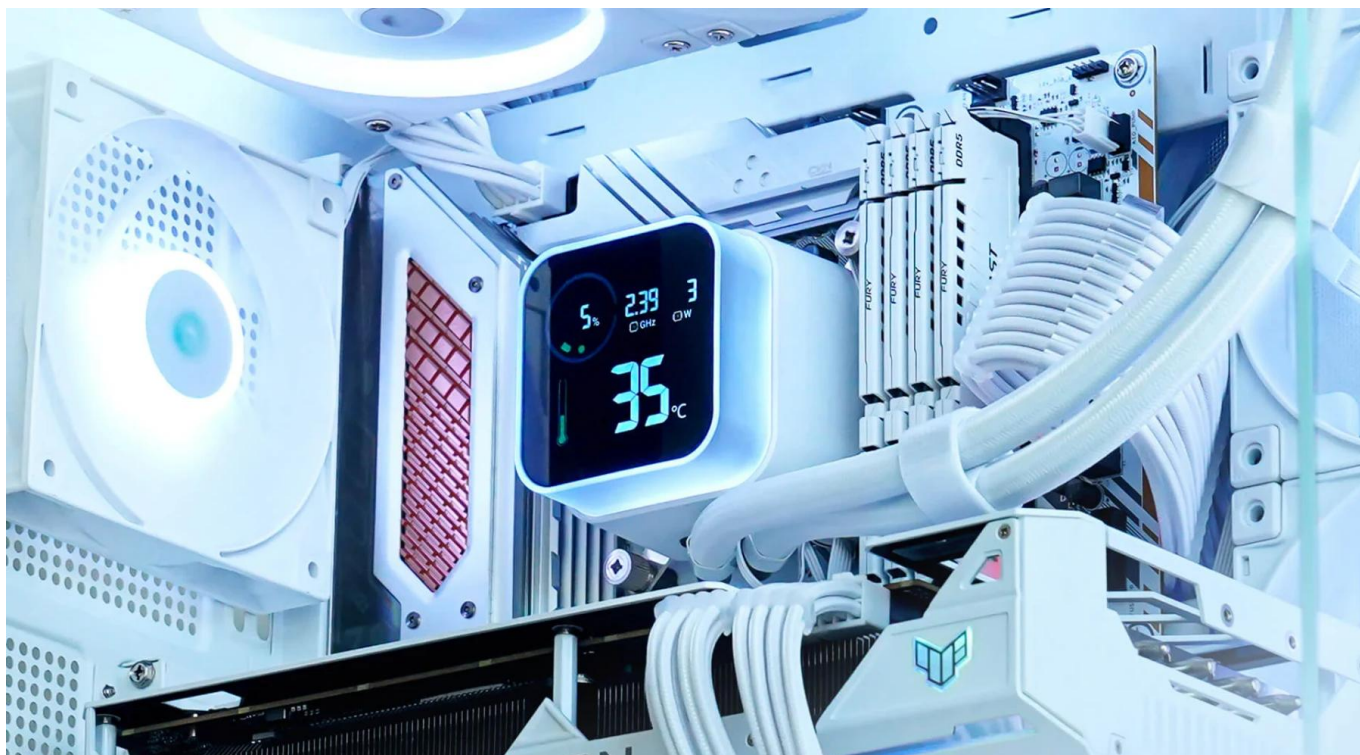

Součástí je **segmentovaný LCD displej** s aktivní plochou 53,9 × 49,15 mm, který zobrazuje provozní informace v reálném čase. Magnetický kryt čerpadla umožňuje **snadnou montáž bez náradí a 360° rotaci** pro perfektní zarovnání v jakékoliv sestavě. Precizně navržený pogo pin kontakt zajišťuje spolehlivé spojení. Kompletní sadu doplňují tři **FL12 ventilátory** s ARGB podsvícením a Fluid Dynamic Bearings pro tichý a dlouhodobý provoz.

- 6. generace vodního čerpadla s 3fázovým motorem a FOC řízením pro efektivní a tichý chod (2500–3400 RPM \pm 10 %)
- Segmentovaný LCD displej s aktivní plochou 53,9 × 49,15 mm zobrazující provozní informace v reálném čase
- Magnetický kryt čerpadla s možností 360° rotace a montáže bez nářadí díky pogo pin kontaktu
- Tři FL12 ventilátory s ARGB podsvícením, FDB ložiskem a rozsahem otáček 500–2150 RPM pro průtok vzduchu až 55 CFM
- Patentovaná Anti-Leak technologie s interním ventilem regulujícím tlak a snižujícím riziko úniku
- Hliníkový radiátor o rozměrech 402 × 120 × 27 mm s hadicemi o délce 410 mm
- Software DeepCreative pro kompletní ovládání, monitoring systému a synchronizaci ARGB podsvícení
- Kompatibilita s Intel LGA1851/1700/1200/115X a AMD AM5/AM4 platformami včetně montážního materiálu