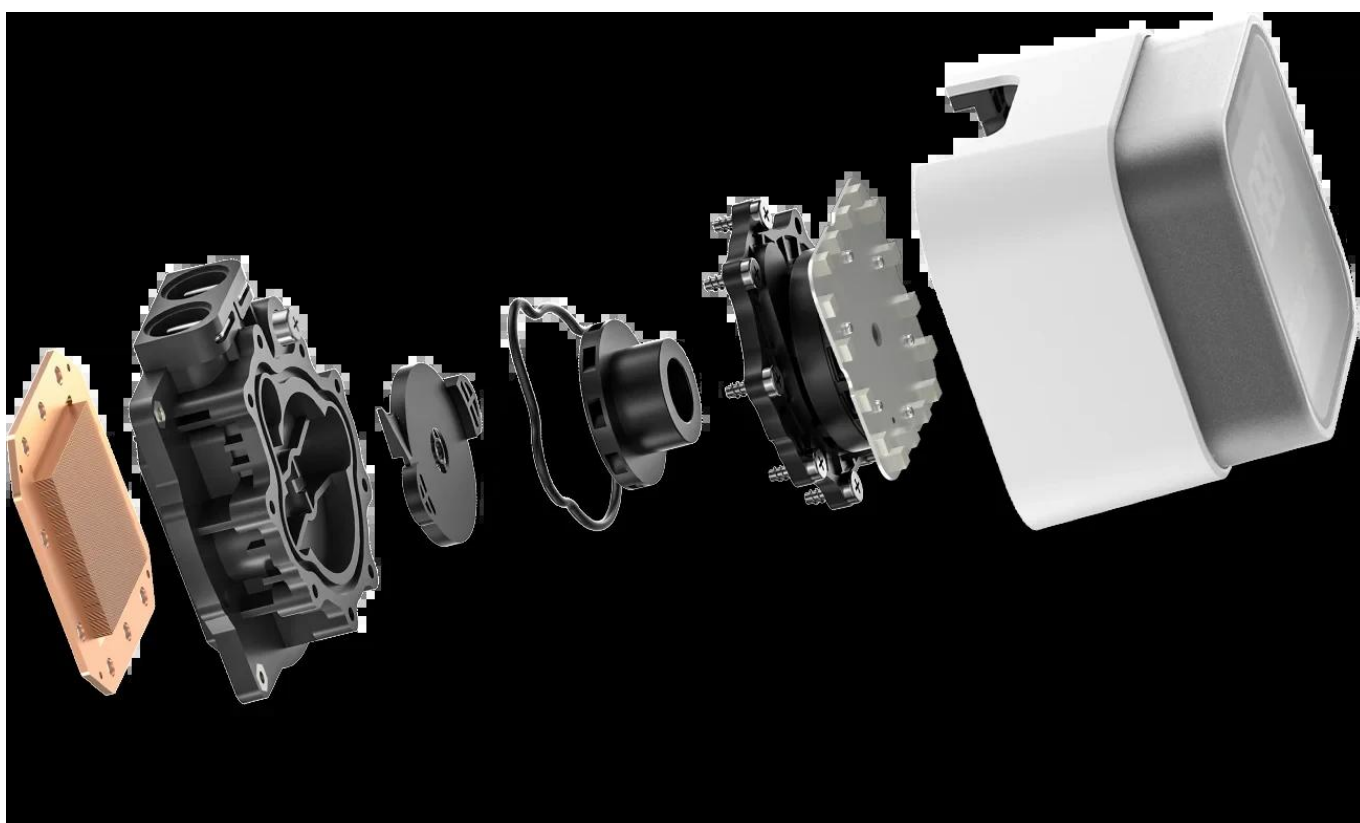

DEEPCOOL LQ360 ULTRA ARGB BÍLÝ

Cena celkem:	3 109 Kč (bez DPH: 2 569 Kč)
Běžná cena:	3 420 Kč
Ušetříte:	311 Kč
Kód zboží:	CHLDPC1360
Part No.:	R-LQ360-WHASM-C-G-1
Záruka:	36 měs.
Stav:	Nové zboží

Popis

DEEPCOOL LQ360 Ultra ARGB bílý

Výkonné AIO vodní chlazení s pokročilou 6. generací čerpadla a LCD displejem pro maximální chlazení a vizuální efekt.

Model **LQ360 ULTRA ARGB WH** přináší významná vylepšení v oblasti chladicího výkonu díky nejnovější **6. generaci vodního čerpadla** s 3fázovým, 6slotovým, 4pólovým motorem a FOC řízením. Čerpadlo pracuje v rozsahu **2500-3400 RPM** a zajišťuje tichý a efektivní provoz. Rozšířená měděná základna a optimalizovaná geometrie mikrožeber maximalizuje přenos tepla pro vysoký chladicí výkon.

Součástí je **segmentovaný LCD displej** s aktivní plochou 53,9 × 49,15 mm, který zobrazuje provozní informace v reálném čase. Magnetický kryt čerpadla umožňuje **snadnou montáž bez náradí a 360° rotaci** pro perfektní zarovnání v jakékoliv sestavě. Precizně navržený pogo pin kontakt zajišťuje spolehlivé spojení. Kompletní sadu doplňují tři **FL12 ventilátory** s ARGB podsvícením a Fluid Dynamic Bearings pro tichý a dlouhodobý provoz.

- 6. generace vodního čerpadla s 3fázovým motorem a FOC řízením pro efektivní a tichý chod (2500–3400 RPM \pm 10 %)
- Segmentovaný LCD displej s aktivní plochou 53,9 × 49,15 mm zobrazující provozní informace v reálném čase
- Magnetický kryt čerpadla s možností 360° rotace a montáže bez nářadí díky pogo pin kontaktu
- Tři FL12 ventilátory s ARGB podsvícením, FDB ložiskem a rozsahem otáček 500–2150 RPM pro průtok vzduchu až 55 CFM
- Patentovaná Anti-Leak technologie s interním ventilem regulujícím tlak a snižujícím riziko úniku
- Hliníkový radiátor o rozměrech 402 × 120 × 27 mm s hadicemi o délce 410 mm
- Software DeepCreative pro kompletní ovládání, monitoring systému a synchronizaci ARGB podsvícení
- Kompatibilita s Intel LGA1851/1700/1200/115X a AMD AM5/AM4 platformami včetně montážního materiálu