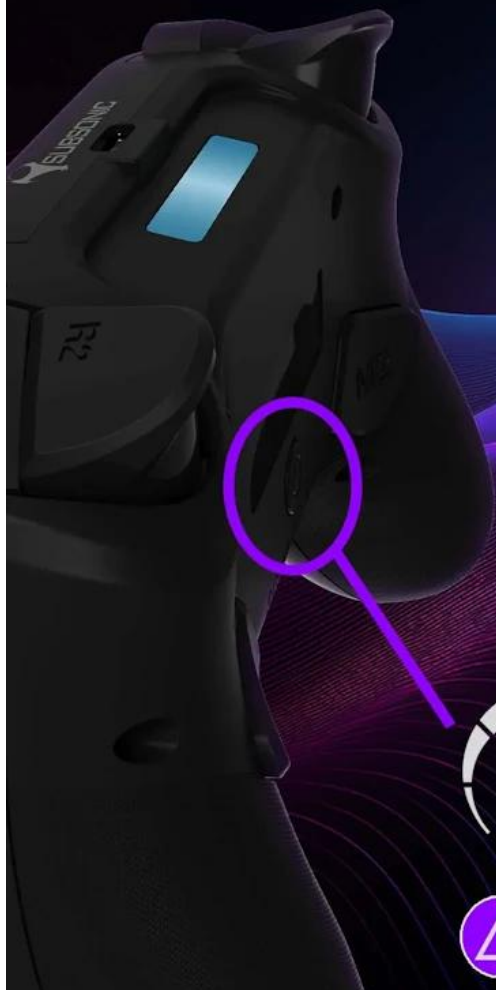

TURBO & AUTO FUNCTIONS