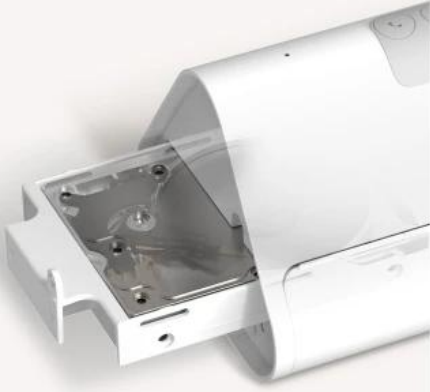

### TP-Link Tapo H500 Smart HomeBase

**Centrální bezpečnostní a řídicí jednotka pro kompletní ekosystém chytré domácnosti s pokročilými AI funkcemi a lokálním úložištěm.**

Tapo H500 představuje univerzální řešení pro správu až **16 bezpečnostních kamer** a **64 chytrých senzorů** v jednom systému. Díky vestavěné **16GB eMMC paměti** rozšiřitelné až na **16 TB** prostřednictvím 2,5" SATA HDD/SSD disku poskytuje masivní kapacitu pro lokální ukládání videozáznamů bez nutnosti cloudových služeb a měsíčních poplatků.

16GB EMMC  
16TB expandable\*

**Local Storage**  
Multi-layer Encryption.

All Camera Info in  
One APP View

Enhanced AI

Connect 16 Tapo Cameras and  
64 Tapo Sensors

HDMI Video Output

3D  
Dashboard\*

110dB Built-in  
Alarm Siren