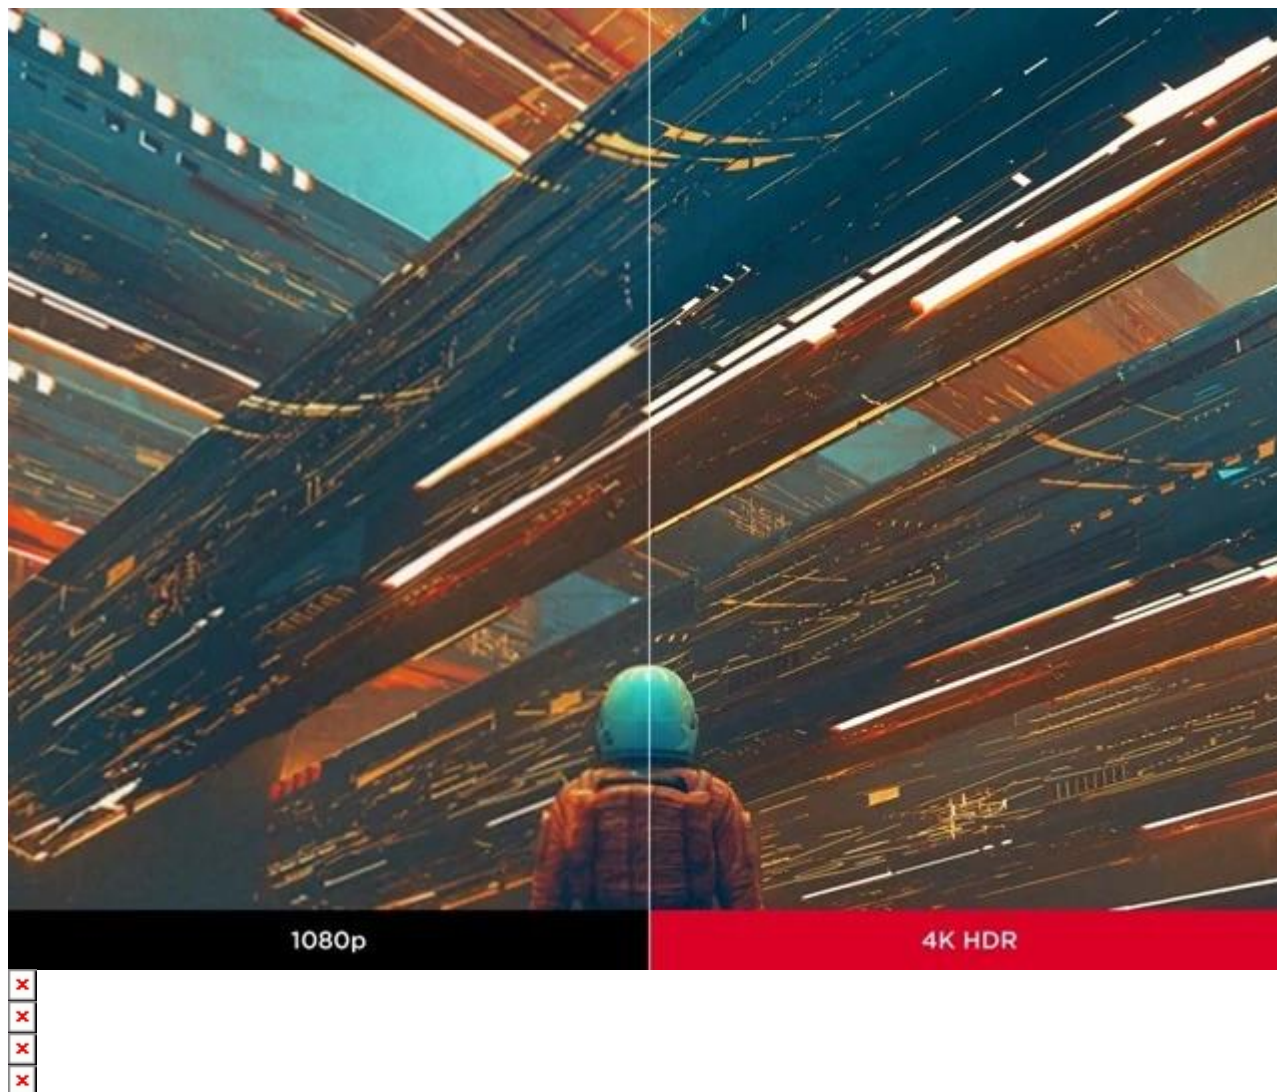

Tento model dosahuje **ultra nízké odezvy 1 ms** a **obnovovací frekvence až 240 Hz při 1080p**, díky čemuž produkuje hladký obraz a gamingové zážitky bez trhání obrazu a bez zpoždění. Mezi další funkce patří například **1,3x optický zoom**, **korekce obrazu** nebo nastavení projekční velikosti i při instalaci z boku.