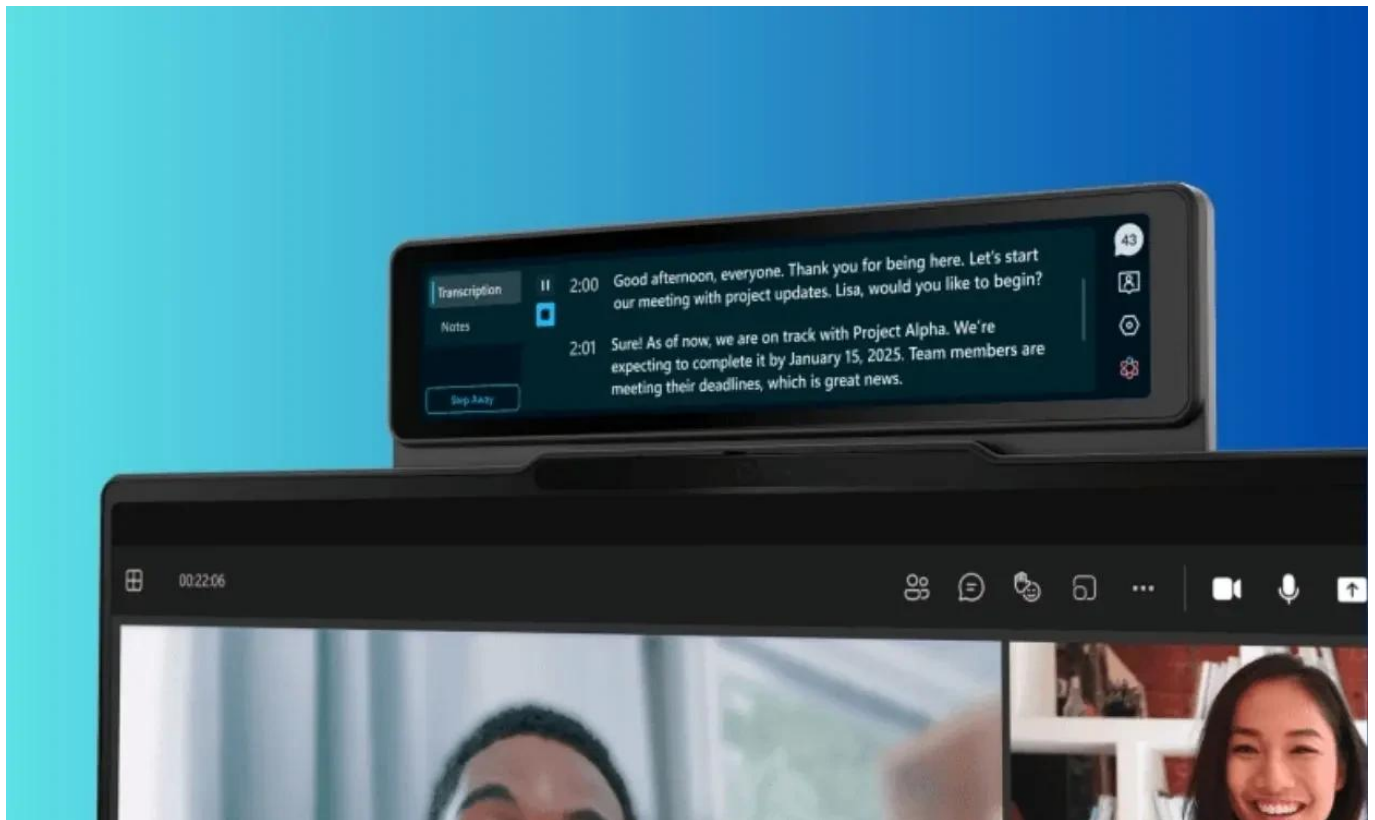

LENOVO MAGICBAY HUD

Cena celkem:	1 801 Kč (bez DPH: 1 488 Kč)
Běžná cena:	1 981 Kč
Ušetříte:	180 Kč
Kód zboží:	NOTLP115
Part No.:	4Y91R67524
Záruka:	12 měs.
Stav:	Nové zboží

Popis

Lenovo MagicBay HUD

Inovativní přídavný displej s integrovanou umělou inteligencí pro notebooky Lenovo ThinkBook.

Lenovo MagicBay HUD představuje revoluční řešení pro rozšíření pracovního prostoru. Tento kompaktní **přídavný displej** se připojuje přímo k notebooku pomocí **magnetického uchycení a Pogo Pin konektoru**, což zajišťuje stabilní spojení bez kabelů. Díky integrovanému **AI asistentovi Lenovo AI Now** máte neustálý přístup k umělé inteligenci bez přepínání oken nebo přerušování práce.

Displej s rozlišením **1424 × 280 px při 60 Hz** poskytuje ideální prostor pro zobrazení notifikací, widgetů a asistenta pro videokonference. S hmotností pouhých **150 g** a kompaktními rozměry **186,6 × 42,2 × 11,2 mm** je MagicBay HUD perfektním společníkem na cesty. Elegantní provedení v barvě **Luna Grey** dokonale ladí s notebooky ThinkBook.

- Přímý přístup k AI asistentovi Lenovo AI Now bez přepínání aplikací
- Magnetické připojení přes Pogo Pin pro snadnou instalaci a stabilní spojení
- Displej s rozlišením 1424 × 280 px při obnovovací frekvenci 60 Hz
- Centrum rychlých informací s okamžitými notifikacemi a aktualizacemi
- Flexibilní widgety a režimy pro různé pracovní scénáře
- Kompaktní rozměry 186,6 × 42,2 × 11,2 mm a hmotnost pouze 150 g
- Kompatibilní s notebooky ThinkBook 16p G5/G6 a ThinkBook 13x G4