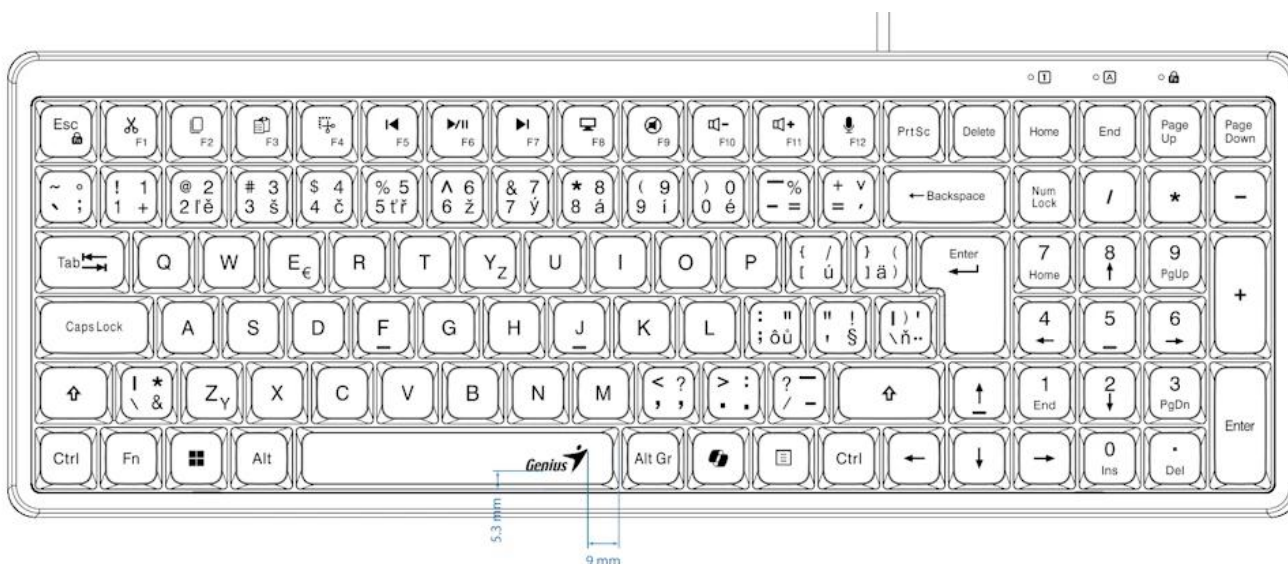

GENIUS LUXEMATE 120

Cena celkem:	329 Kč
	(bez DPH: 272 Kč)
Běžná cena:	362 Kč
Ušetříte:	33 Kč
Kód zboží:	KEYG16255
Part No.:	31310059403
Záruka:	24 měs.
Stav:	Nové zboží

Popis

Genius LuxeMate 120

Kompaktní kancelářská klávesnice s retro klávesami a dedikovanými tlačítky pro Copilot AI.

Pozor, fotografie klávesnice jsou pouze ilustrativní! Tento model disponuje CZ+SK layoutem, správné rozvržení (s krátkým levým Shiftem) naleznete na tomto obrázku:

Klávesnice **Genius LuxeMate 120** kombinuje stylový design s pohodlnými **retro klávesami ve stylu psacího stroje** a praktickými zkratkovými tlačítky pro moderní produktivitu. Dedikovaná oblast rychlých kláves zahrnuje funkce pro **Copilot AI** (včetně aktivace mikrofону), editační nástroje jako **Cut, Copy, Paste a Snipaste** a kompletní ovládání médií.

Kompaktní design s **numericou částí** šetří místo na pracovním stole, zatímco **USB připojení plug-and-play** zajišťuje okamžitou funkčnost bez nutnosti instalace ovladačů. Funkce **FN Lock** umožňuje přepínání mezi horními klávesami a funkcemi F1-F12.

ZÁKLADNÍ SPECIFIKACE

Typ kláves: retro klávesy ve stylu psacího stroje

Rozhraní: USB

Délka kabelu: 1,5 m

Hmotnost: 587 g

Rozměry: 375,83 × 135,25 × 32 mm

Barva: černá

Kompatibilita: Windows® 10, 11 nebo novější, macOS X 10.8 nebo novější