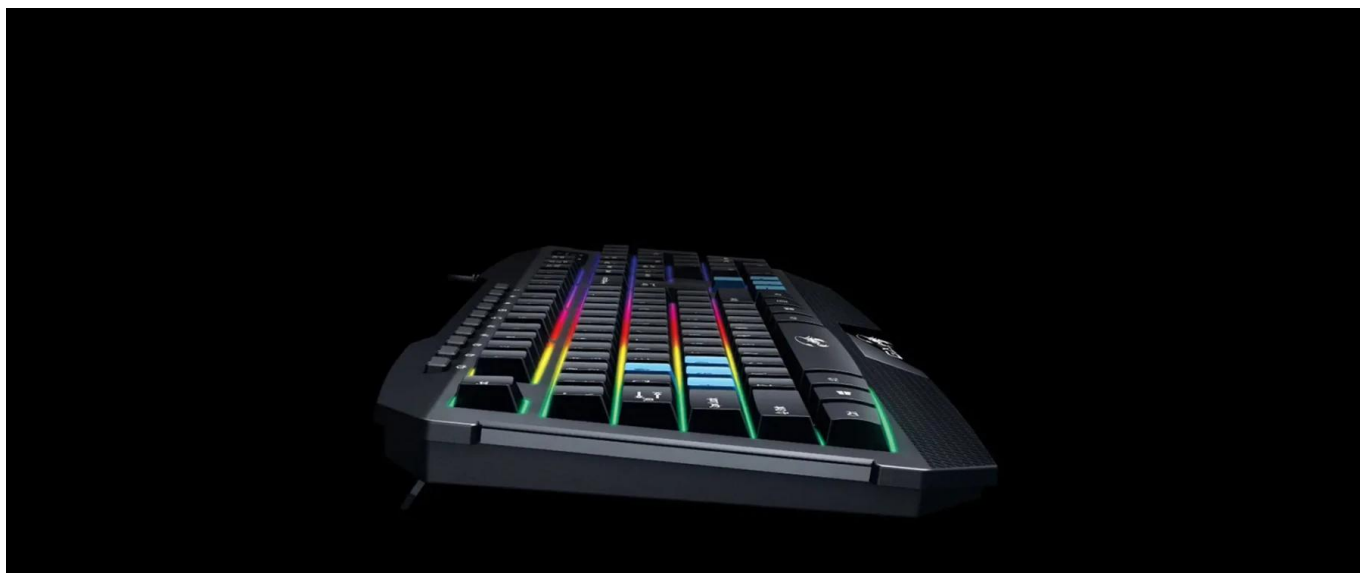

GENIUS GX GAMING SCORPION K215

Cena celkem:	464 Kč (bez DPH: 383 Kč)
Běžná cena:	510 Kč
Ušetříte:	46 Kč
Kód zboží:	KEYG16256
Part No.:	31310474118
Záruka:	24 měs.
Stav:	Nové zboží

Popis

Genius Scorpion K215 - herní klávesnice s RGB podsvícením

Herní klávesnice s efektním podsvícením.

Klávesnice **Genius Scorpion K215** nabízí atraktivní **RGB podsvícení v 7 barevných režimech**, které vytváří působivou atmosféru při hraní her i běžné práci. Díky **10 multimediálním klávesám** můžete ovládat přehrávání hudby a videa, aniž byste museli opouštět hru nebo aplikaci.

Klávesnice je postavena na **odolné konstrukci** s životností až **2 miliony stisknutí na klávesu**, což zajišťuje dlouhou životnost i při intenzivním používání. **Ochrana proti polití** a robustní provedení chrání klávesnici před náhodnými nehodami. Připojení přes **USB rozhraní** s kabelem o délce **1,5 m** zajišťuje spolehlivé propojení s počítačem.

- Efektní RGB podsvícení se sedmi barevnými režimy pro herní atmosféru
- 10 multimediálních kláves pro rychlé ovládání přehrávání bez přerušení hry
- Vysoká životnost 2 miliony stisknutí pro dlouhodobé intenzivní používání
- Odolná konstrukce s ochranou proti polití a robustními klávesami
- 12 funkčních kláves a klávesa Windows Start Screen pro rychlý přístup
- USB připojení s kabelem dlouhým 1,5 m pro spolehlivé propojení
- Kompatibilní s Windows® 7, 8, 10 a novějšími verzemi