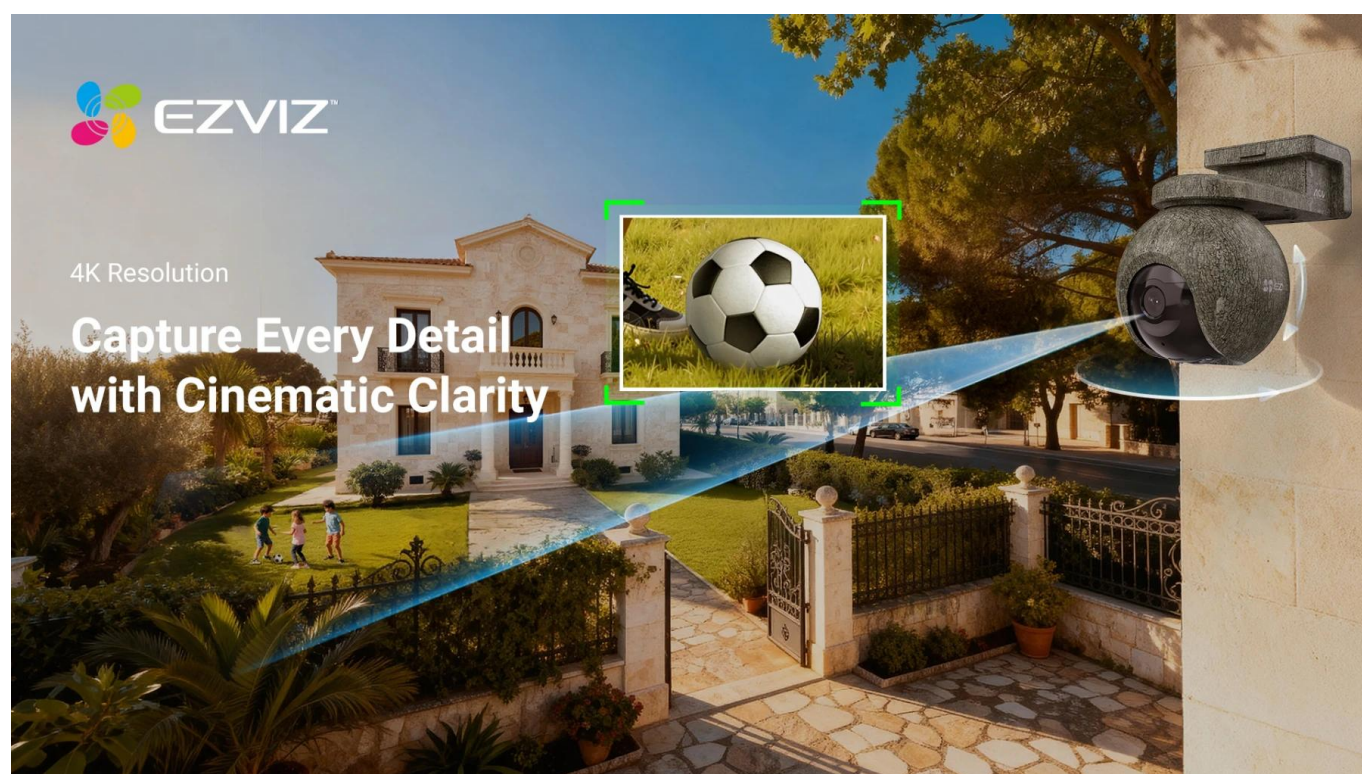

- 4K rozlišení s 8Mpx CMOS senzorem 1/2,8" a světelností F1.2 pro detailní záběry i za šera
- Duální konektivita 4G LTE (FDD/TDD) a Wi-Fi 6 s automatickým přepínáním podle dostupnosti signálu
- AI detekce lidí, vozidel a více než 20 druhů zvířat* s přizpůsobitelnými detekčními zónami
- 8W solární panel s monokrystalickými články a účinností $\geq 22\%$ pro nepřetržitý provoz již při 2 hodinách slunečního svitu denně
- Režim Always-On Video 2.0 s AOV technologií pro celodenní nahrávání s dosahem detekce až 25 metrů
- GPS lokalizace kamery s přesným určením polohy v otevřeném terénu
- 940nm infračervené LED diody bez viditelného záblesku pro noční vidění do 15 metrů bez vyrušování zvířat
- Inteligentní sledování pohybu s automatickým zamykáním na detekované osoby
- Obousměrná audio komunikace s možností přednahrávaných hlasových zpráv a aktivní obrana sirénou a stroboskopickým světlem
- Podpora microSD karet o kapacitě až 512 GB a cloudového úložiště EZVIZ CloudPlay (na základě předplatného) s H.265 kompresí

*Pro využití detekce divokých zvířat je nutné dokoupit předplatné v aplikaci EZVIZ. Funkce rozpoznává až 21 druhů zvířat a je dostupná pouze ve vybraných zemích.

AOV technologie pro maximální dosah detekce

Pokročilá technologie Always-On Video 2.0 kombinuje časoběrné nahrávání s detekcí pohybu. V klidovém režimu kamera pořizuje snímky v nastavitelných intervalech a vytváří z nich plynulé časoběrné video. Při detekci pohybu automaticky přepne na normální video s plnou snímkovou frekvencí 15 fps. Dosah detekce až 25 metrů ve dne a 12 metrů v noci výrazně převyšuje běžné PIR senzory.

Inteligentní vyvážení expozice

Funkce Balanced Image Exposure automaticky upravuje jas a zesílení obrazu podle světelných podmínek. V tmavých oblastech zvyšuje citlivost pro lepší viditelnost detailů, zatímco u přesvětlených partií snižuje jas pro vyvážený obraz bez přepálených míst.

Kompatibilita a ovládání

Kamera podporuje integraci s Amazon Alexa a Google Assistant pro hlasové ovládání. Správa probíhá přes mobilní aplikaci EZVIZ dostupnou pro iOS a Android. Pro připojení přes 4G síť je nutná nano SIM karta s aktivním datovým tarifem.

Obsah balení