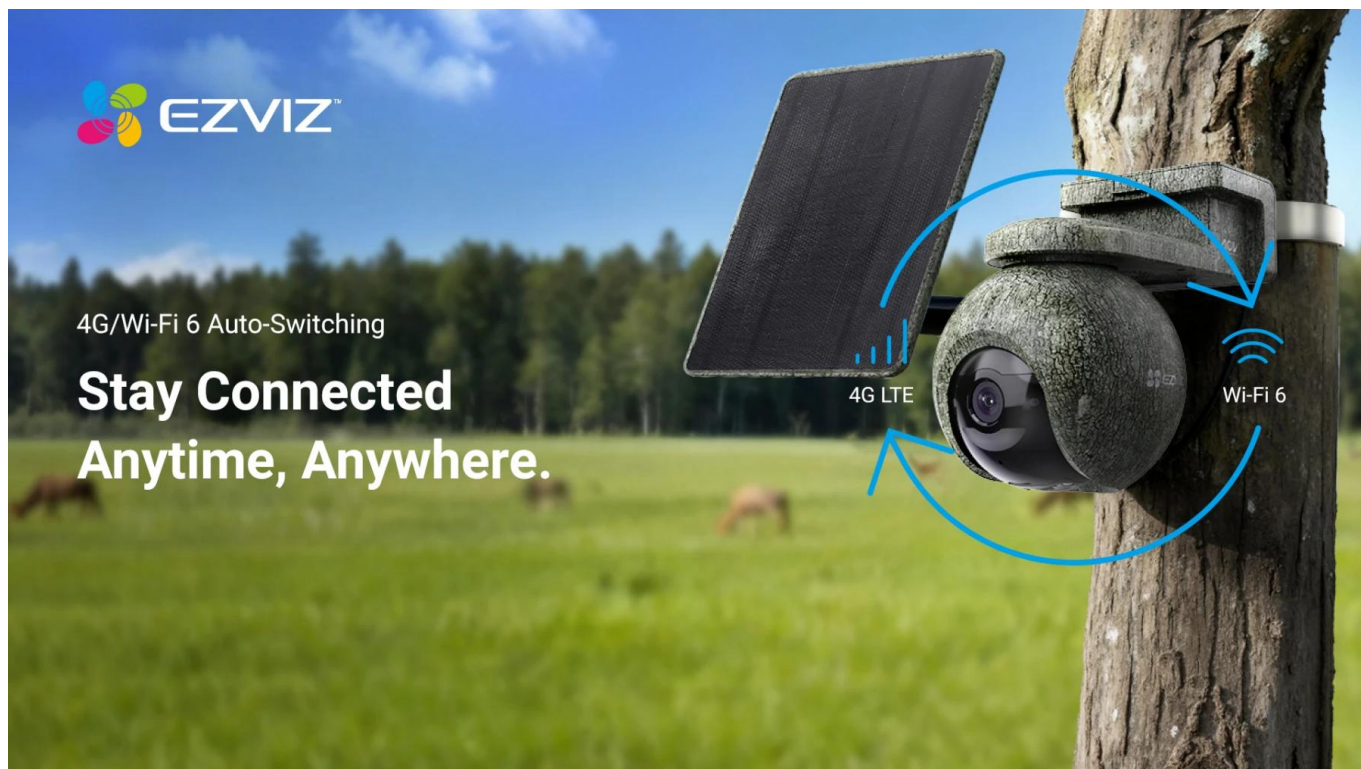

EZVIZ EB8 Pro Ranger KIT

Profesionální 4K bezpečnostní kamera s duální konektivitou 4G a Wi-Fi pro dálkový monitoring divočiny i majetku.

Představujeme kompletní bezpečnostní set určený pro náročné venkovní podmínky. Kamera **EB8 Pro Ranger** s rozlišením **4K (3840 × 2160 px)** nabízí panoramatický rozsah **340° (otáčení) a 75° (náklon)** pro maximální pokrytí sledované oblasti. Díky **duální konektivitě 4G LTE a Wi-Fi 6 (802.11ax)** zůstanete ve spojení i v odlehlých lokalitách bez dostupné Wi-Fi sítě. Kamera automaticky přepíná mezi sítěmi podle dostupnosti signálu.

Sada obsahuje **8W solární panel** s monokrystalickými články o účinnosti $\geq 22\%$ a výkonnou **lithiovou baterii** s

kapacitou **10 400 mAh**, která zajišťuje až **15 dní nepřetržitého provozu** v režimu Always-On Video 2.0. Pokročilá **AOV technologie** umožňuje detekci pohybu až na vzdálenost **25 metrů ve dne a 12 metrů v noci**, což výrazně převyšuje standardní PIR senzory s dosahem 9 metrů. Kamuflažní design zajišťuje nenápadné začlenění do přírodního prostředí.