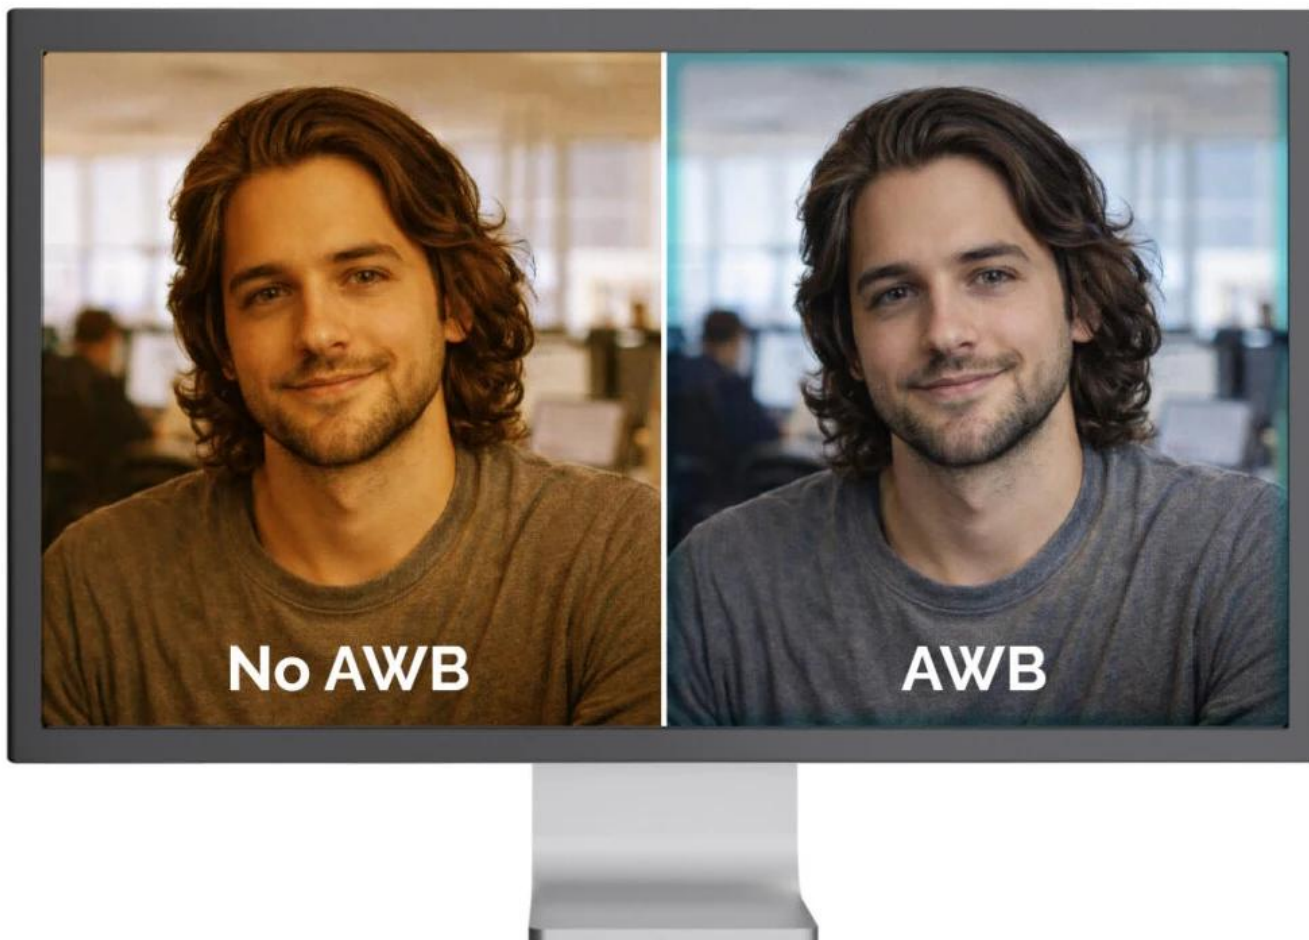

Automatic White Balance (AWB)

Flexibilní upevnění a nastavení

Webkamera je vybavena univerzálním upevňovacím klipem s gumovými podložkami pro stabilní uchycení na monitor nebo notebook. Díky **nastavitelnému kloubu** lze kameru horizontálně i vertikálně otáčet pro optimální úhel záběru. Pro profesionální použití je k dispozici **1/4" závit** kompatibilní se standardními stativy.

Univerzální kompatibilita

Kamera funguje na principu Plug & Play bez nutnosti instalace ovladačů. **Integrovaný USB kabel o délce 145 cm** s příloženým **USB/USB-C adaptérem** zajišťuje kompatibilitu se všemi běžnými zařízeními - notebooky, stolní počítače, tablety i chytré telefony s porty USB, USB-C, USB4 nebo Thunderbolt 3/4/5.

Obsah balení

Webkamera, uživatelská příručka, USB/USB-C adaptér

ZÁKLADNÍ SPECIFIKACE

Snímač: 1/3" CMOS, 8,29 Mpx

Rozlišení: 3840 × 2160 px při 30 fps, 1920 × 1080 px při 60 fps, 1280 × 720 px při 30 fps

Zorný úhel: 92°

Zaostření: pevné (Fixed Focus)

Mikrofon: 1× integrovaný, dosah až 3 m

Funkce: automatická expozice (AE), automatické vyvážení bílé (AWB), automatická kalibrace úrovně černé (ABLC)

Krytka objektivu: integrovaná

Upevnění: univerzální klip s gumovými podložkami, 1/4" závit pro stativ

Kabel: integrovaný USB (145 cm) s USB/USB-C adaptérem