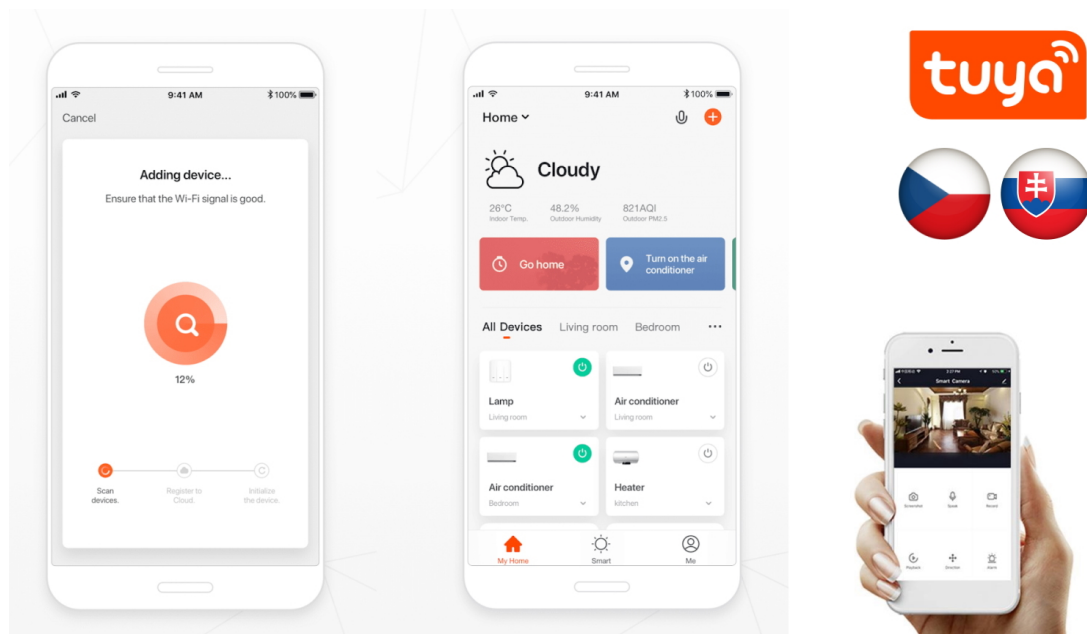

základní ochranu pro použití v interiéru. Provozní teplota je v rozsahu 0 °C až +40 °C při vlhkosti 10 % až 90 %.

ZÁKLADNÍ SPECIFIKACE

Počet zástrček: 1

Výstup: max. 20 W

USB-A: 9 V/2,2 A, 12 V/1,67 A

USB-C: 9 V/2,2 A, 12 V/1,67 A, Power Delivery 20 W

USB-A + USB-C: 9 V/1,1 A ; 12 V/0,84 A

Napájecí napětí: 230 V / 50/60 Hz

Max. výkon: 3200 W / 16 A

Připojení: Zigbee 3.0, frekvenční rozsah 2400–2483,5 MHz, max. 19 dBm

Zigbee repeater: ano

Bezdrátový dosah: 30 m (přímá viditelnost), 5 m (zastavěný prostor)

Aplikace: IMMAX NEO PRO (iOS, Android)

Kompatibilita: Amazon Alexa, Google Assistant, Apple Siri Zkratky, TUYA, LIDL Home

Rozměry: 80 × 80 × 50 mm

Hmotnost: 129 g

Barva: bílá

TuyaSmart:

[Aplikace pro Android](#)

[Aplikace pro iOS](#)