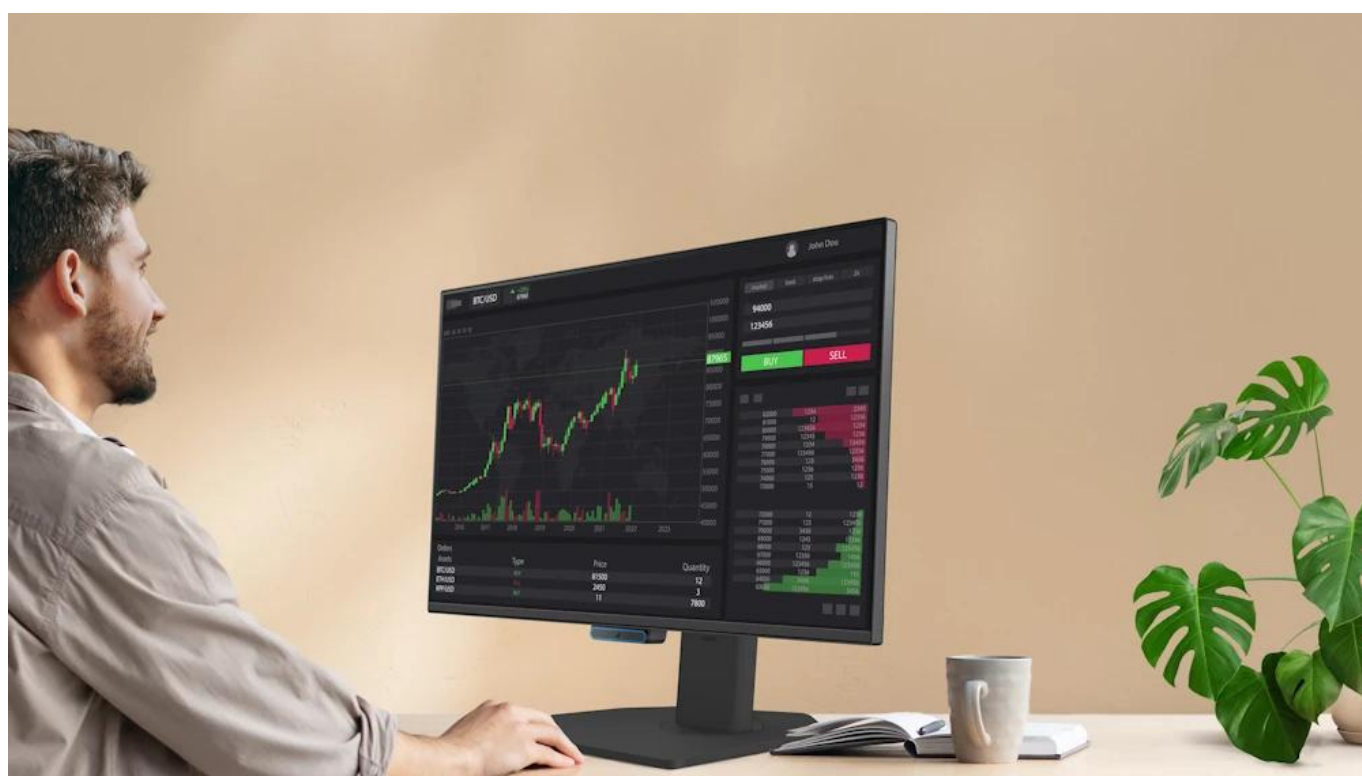

Stručná příručka, záruční list, bezpečnostní pokyny, HDMI 1.4 kabel

ZÁKLADNÍ SPECIFIKACE

Úhlopříčka: 23,8" (60,5 cm)

Rozlišení: 1920 × 1080 px (Full HD)

Typ panelu: IPS s LED podsvícením

Obnovovací frekvence: 144 Hz

Doba odezvy: 5 ms (GtG)

Jas: 250 nitů

Kontrast: 1 500 : 1

Barevný gamut: 99 % sRGB

Pozorovací úhly: 178°/178°

Konektory: 1× USB-C (DisplayPort Alt Mode), 1× HDMI 1.4, 1× DisplayPort 1.2, 1× audio jack

Reproduktory: 2× 2 W

Ergonomie: náklon -5° až +20°

VESA: 100 × 100 mm

Rozměry: 540 × 410 × 207 mm (s podstavcem), 540 × 328 × 64 mm (bez podstavce)

Hmotnost: 3,5 kg (s podstavcem), 3,06 kg (bez podstavce)

Spotřeba: 20 W (normální), 30 W (max.), <0,5 W (režim spánku)