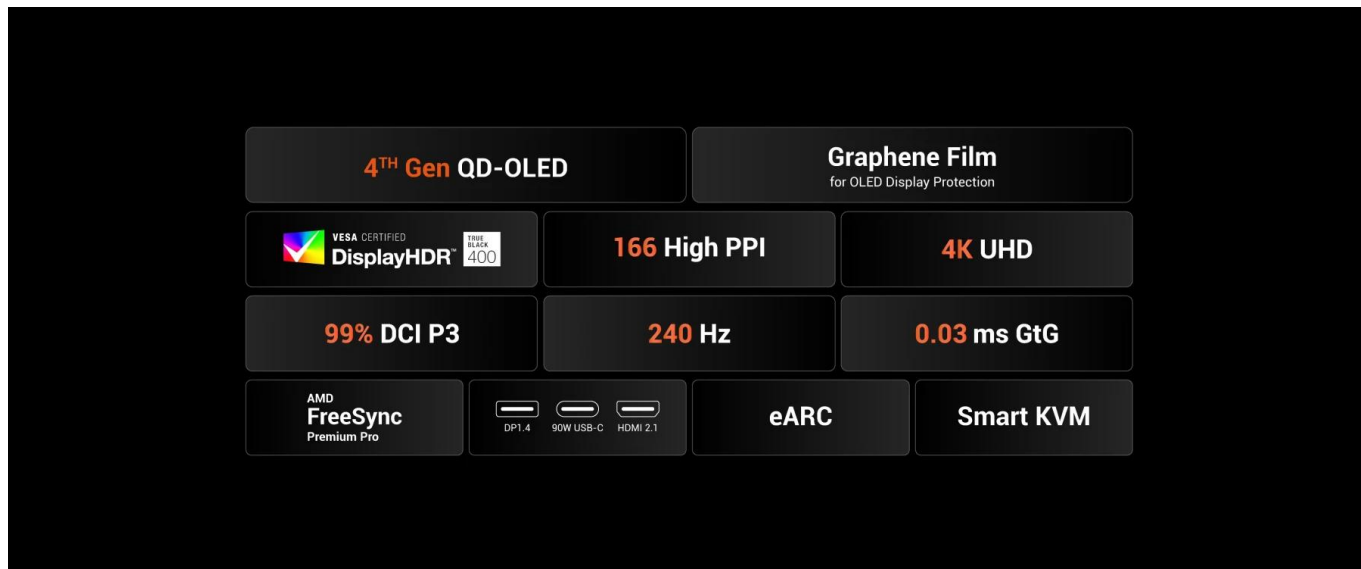

### BenQ Mobiuz EX271UZ - 26,5" 4K OLED herní monitor

**Prémiový herní monitor s QD-OLED technologií 4. generace a exkluzivním barevným laděním pro herní umění.**

Monitor **BenQ Mobiuz EX271UZ** s **26,5" 4K QD-OLED** panelem přináší revoluci v zobrazení herního obsahu. Díky technologii **Quantum Dot OLED 4. generace** s grafenovou ochrannou vrstvou dosahuje dokonalých černých tónů a úchvatného kontrastu **1 500 000 : 1**. Exkluzivní kalibrace **BenQ Color Lab** zajišťuje studiovou přesnost barev s pokrytím **99 % barevného prostoru DCI-P3**.

- 26,5" 4K QD-OLED panel 4. generace s rozlišením 3840 × 2160 px a hustotou 166 PPI pro dokonalou ostrost
- Extrémně rychlá odezva 0,03 ms (GtG) a obnovovací frekvence 240 Hz pro nejplynulejší herní akci
- Exkluzivní BenQ Color Lab kalibrace se Spectral Color technologií a High Pixel Contrast
- Color Shuttle databáze s více než 120 vlastními barevnými profily pro AAA hry
- Certifikace VESA DisplayHDR True Black 400 s jasnem až 1000 nitů (HDR) pro úchvatný dynamický rozsah
- USB-C s Power Delivery 90 W, DisplayPort Alt Mode a KVM přepínačem pro univerzální konektivitu
- eARC podpora a univerzální stojan na soundbar pro špičkový herní audio zážitek
- Ergonomický stojan s výškovým nastavením 100 mm, náklonem -5° až 15° a otáčením ±15°

## ZÁKLADNÍ SPECIFIKACE

**Úhlopříčka:** 26,5"

**Rozlišení:** 3840 × 2160 px (4K UHD)

**Typ panelu:** QD-OLED 4. generace

**Obnovovací frekvence:** 240 Hz

**Odezva:** 0,03 ms (GtG)

**Jas:** 250 nitů (typ.), 1000 nitů (max. HDR)

**Kontrast:** 1 500 000 : 1 (nativní)

**HDR:** VESA DisplayHDR True Black 400

**Barevný gamut:** 99 % DCI-P3, 1,07 miliardy barev

**Pozorovací úhel:** 178°/178° (H/V)

**Konektory:** 2× HDMI 2.1 (1× s eARC), 1× DisplayPort 1.4, 1× USB-C (DP Alt Mode, PD 90 W), 1× USB-C 3.2 Gen1 (PD 7,5 W), 1× USB-C 3.2 Gen1 upstream (pouze data), 2× USB 3.2 Gen1 (4,5 W), 1× sluchátkový výstup