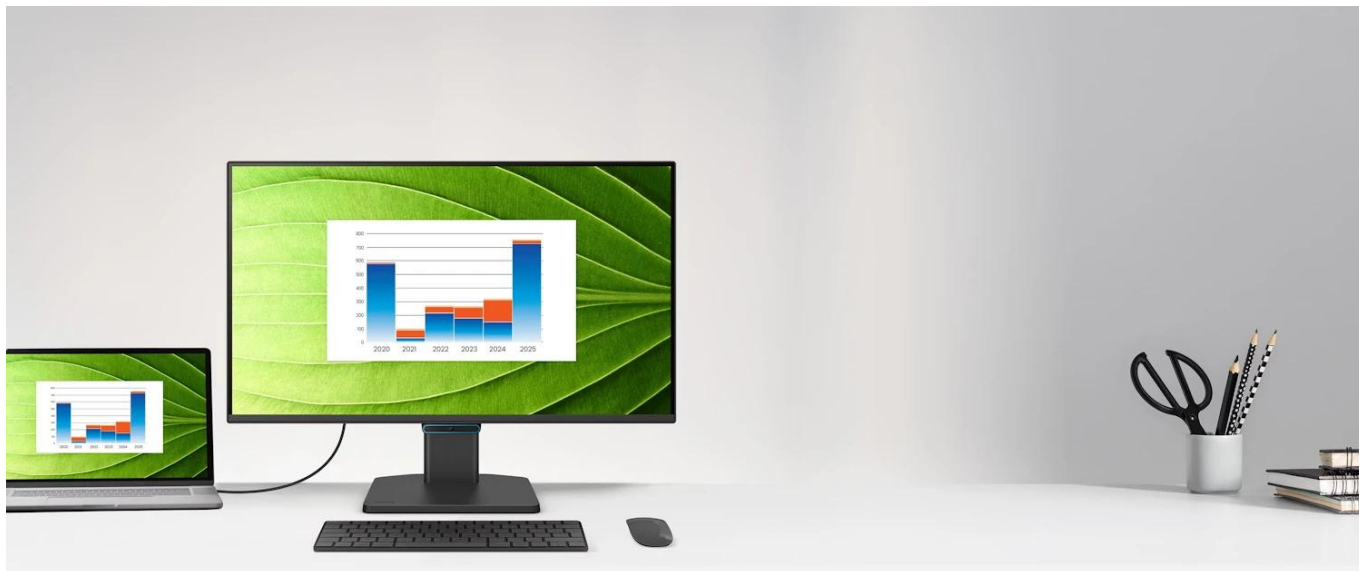

Popis

BenQ BL2490C 23,8"

Profesionální business monitor s pokročilou ochranou zraku pro celodenní komfortní práci.

Monitor **BenQ BL2490C** s úhlopříčkou **23,8"** a rozlišením **Full HD 1920 × 1080 px** nabízí jedinečnou **trojitou ochranu zraku** s technologiemi Visual Optimizer, Low Blue Light Plus a Flicker-Free. Díky **IPS panelu** s pozorovacími úhly **178°/178°** a pokrytím **99 % barevného prostoru sRGB** zajišťuje přesné barevné podání a ostré zobrazení z jakéhokoliv úhlu.

Adaptivní technologie **Visual Optimizer** s vestavěným senzorem automaticky optimalizuje jas a teplotu barev podle okolního osvětlení, čímž eliminuje únavu očí při dlouhodobé práci. Monitor je certifikován **TÜV Rheinland Eye Comfort 4-Star** a **Eyesafe Certified 2.0**, což garantuje splnění přísných mezinárodních standardů pro vizuální pohodu. Elegantní design s **4strannými ultratenkými rámečky** podporuje efektivní multitasking a minimalizuje rušivé vlivy.

- IPS panel s rozlišením 1920 × 1080 px a pokrytím 99 % barevného prostoru sRGB pro přesné barevné podání
- Adaptivní Visual Optimizer automaticky přizpůsobuje jas a teplotu barev podle okolního osvětlení
- Trojitá ochrana zraku s certifikací TÜV Eye Comfort 4-Star a Eyesafe Certified 2.0
- Technologie Low Blue Light Plus chrání oči bez zkreslení barev
- Flicker-Free technologie eliminuje neviditelné blikání obrazovky
- USB-C konektivita pro přenos dat a připojení pomocí jediného kabelu
- 4stranné ultratenké rámečky pro minimalistický design a efektivní multitasking
- Nativní kontrast 1500 : 1 a jas 250 nitů pro kvalitní zobrazení