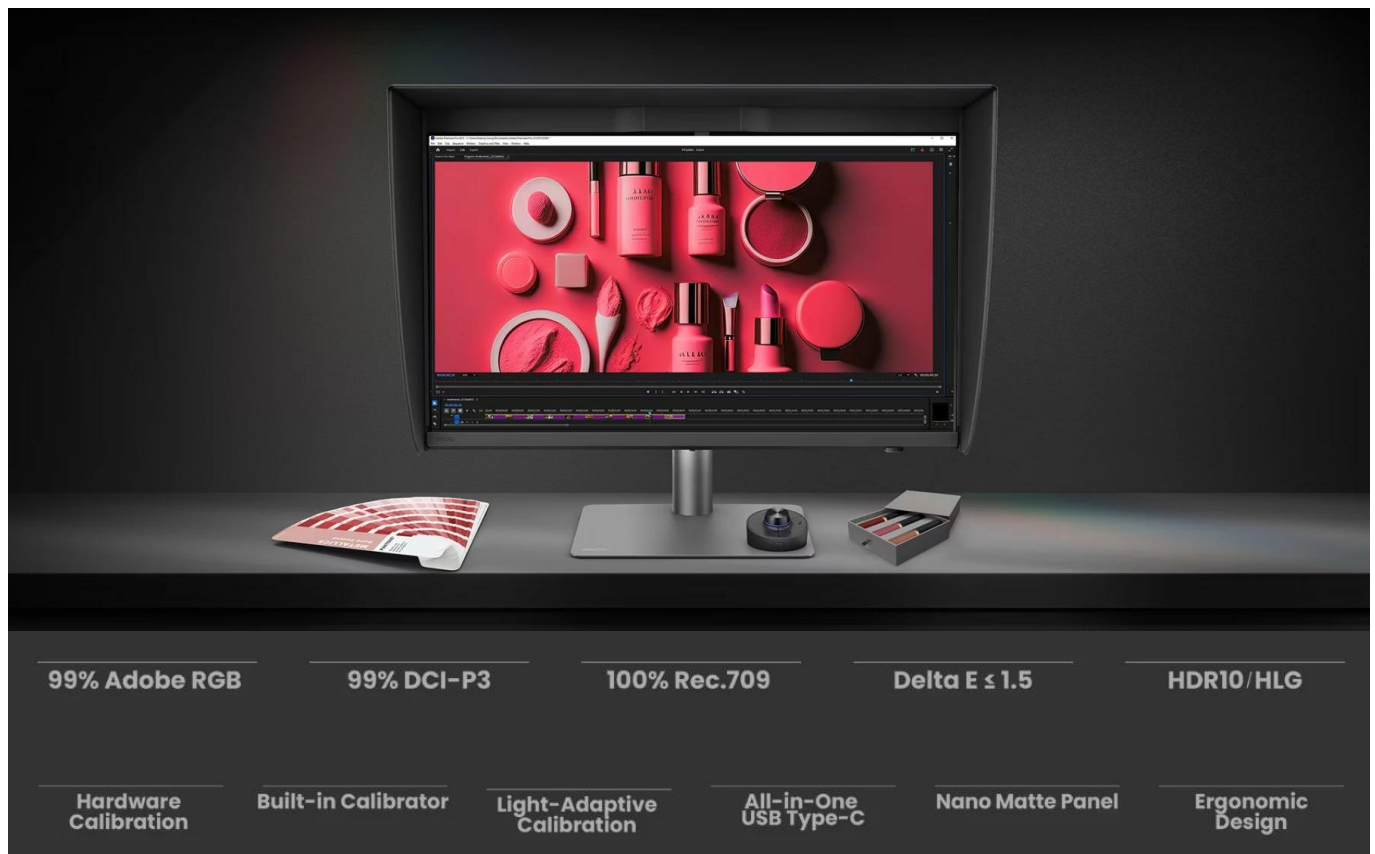

Monitor **BenQ PD2770U** s úhlopříčkou **27"** a rozlišením **3840 × 2160 px (4K)** je určen pro kreativní profesionály a studia, která vyžadují maximální přesnost barev. Technologie **AQCOLOR** zajišťuje pokrytí **99 % Adobe RGB, 99 % DCI-P3 a 100 % Rec.709** s průměrnou odchylkou barev **Delta E ≤ 1.5**. **IPS panel** s pozorovacím úhlem **178°/178°** a jasem **400 nitů** poskytuje konzistentní zobrazení od rohu k rohu.

Monitor je vybaven **vestavěným kalibrátorem** pro automatickou kalibraci bez externích zařízení a podporuje **hardwarovou kalibraci** přímo v 16bitové LUT tabulce. Funkce **Light-Adaptive Calibration** automaticky přizpůsobuje nastavení podle osvětlení v místnosti. Certifikace **Pantone Validated**, **Pantone SkinTone Validated** a **Calman Verified** potvrzují profesionální přesnost monitoru.

INDIVIDUAL
CALIBRATION
REPORT

calman
VERIFIED

- 27" IPS panel s rozlišením 3840 × 2160 px a pokrytím 99 % Adobe RGB, 99 % DCI-P3 a 100 % Rec.709
- Vestavěný kalibrátor s podporou hardwarové kalibrace a automatického plánování pro dlouhodobou konzistenci barev
- Funkce Light-Adaptive Calibration pro automatické přizpůsobení nastavení podle osvětlení prostředí
- USB-C port s Power Delivery 96 W pro napájení notebooku a přenos dat jedním kabelem
- Integrovaný KVM přepínač pro ovládání více počítačů jednou klávesnicí a myší
- Matný panel snižující odlesky a magnetická stínící clona pro práci bez rozptylování
- Ergonomický stojan s výškovým nastavením 115 mm, otočením o 90°, natočením 15°/15° a náklonem -5° až 20°
- Bezdrátový ovladač Hotkey Puck G3 pro rychlé přepínání barevných režimů a nastavení
- Certifikace Pantone Validated, Pantone SkinTone Validated a Calman Verified pro profesionální přesnost