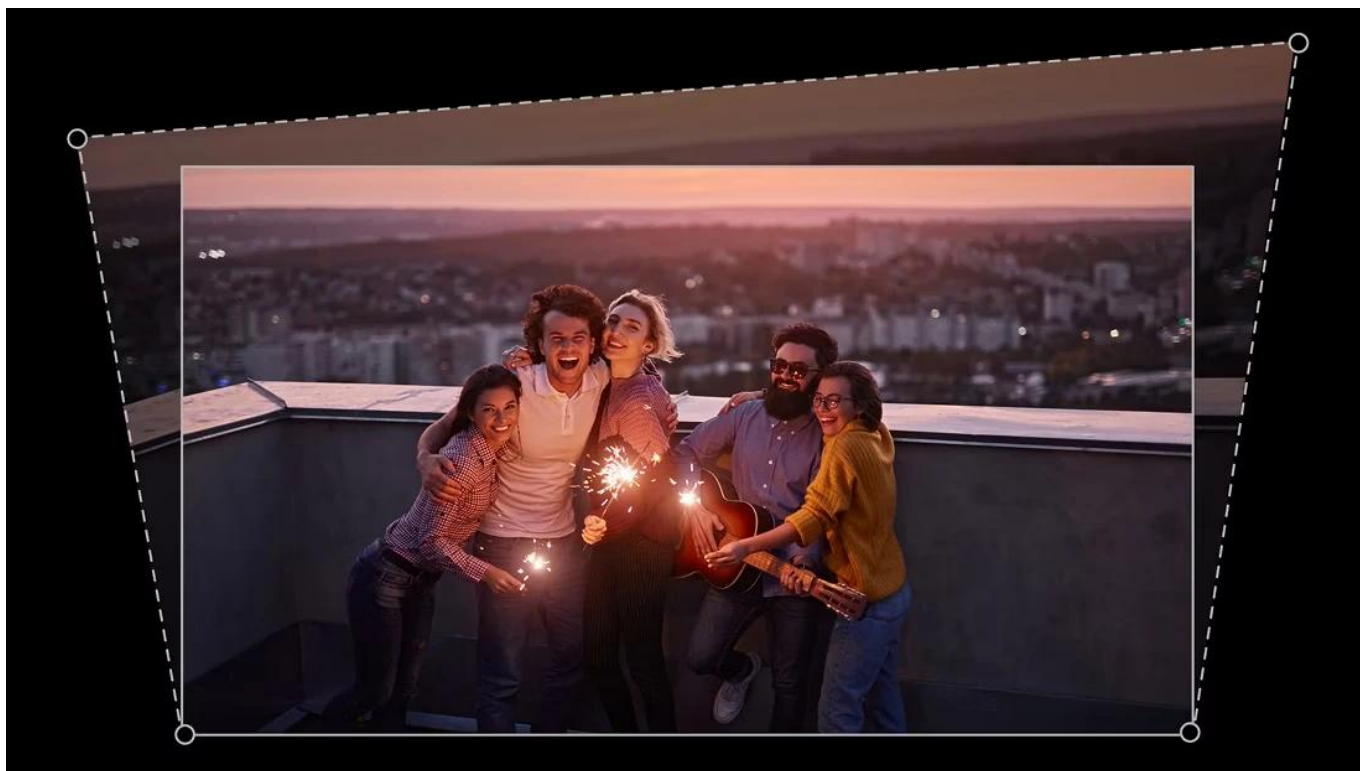

Mobilní projektor určený pro projekci na strop s flexibilním nastavením úhlů a vestavěnou baterií.

Projektor **BenQ GV50P** nabízí unikátní design s nastavitelnou základnou připomínající trojnožku, která umožňuje **projekci na strop** přímo nad postelí. Díky možnosti **svislého naklonění v rozsahu 135°** a **otočení o 180°** můžete snadno přepínat mezi projekcí na stěnu a strop. Zařízení poskytuje **Full HD rozlišení 1920 x 1080 px** s jasem **500 ANSI lumenů** a **laserovým zdrojem světla** s životností až 30 000 hodin v režimu ECO.

- Flexibilní design základny s možností naklonění a otočení pro projekci na strop i stěnu v libovolném úhlu
- Full HD rozlišení 1920 × 1080 px s jasnem 500 ANSI lumenů a kontrastním poměrem 100 000 : 1
- Laserový zdroj světla s životností 20 000 hodin v normálním režimu a 30 000 hodin v režimu ECO
- Google TV s přístupem ke streamovacím službám a Google Assistantem pro hlasové ovládání
- Automatická 2D korekce lichoběžníkového zkreslení (vertikální $\pm 20^\circ$, horizontální $\pm 30^\circ$, rotace $\pm 30^\circ$)