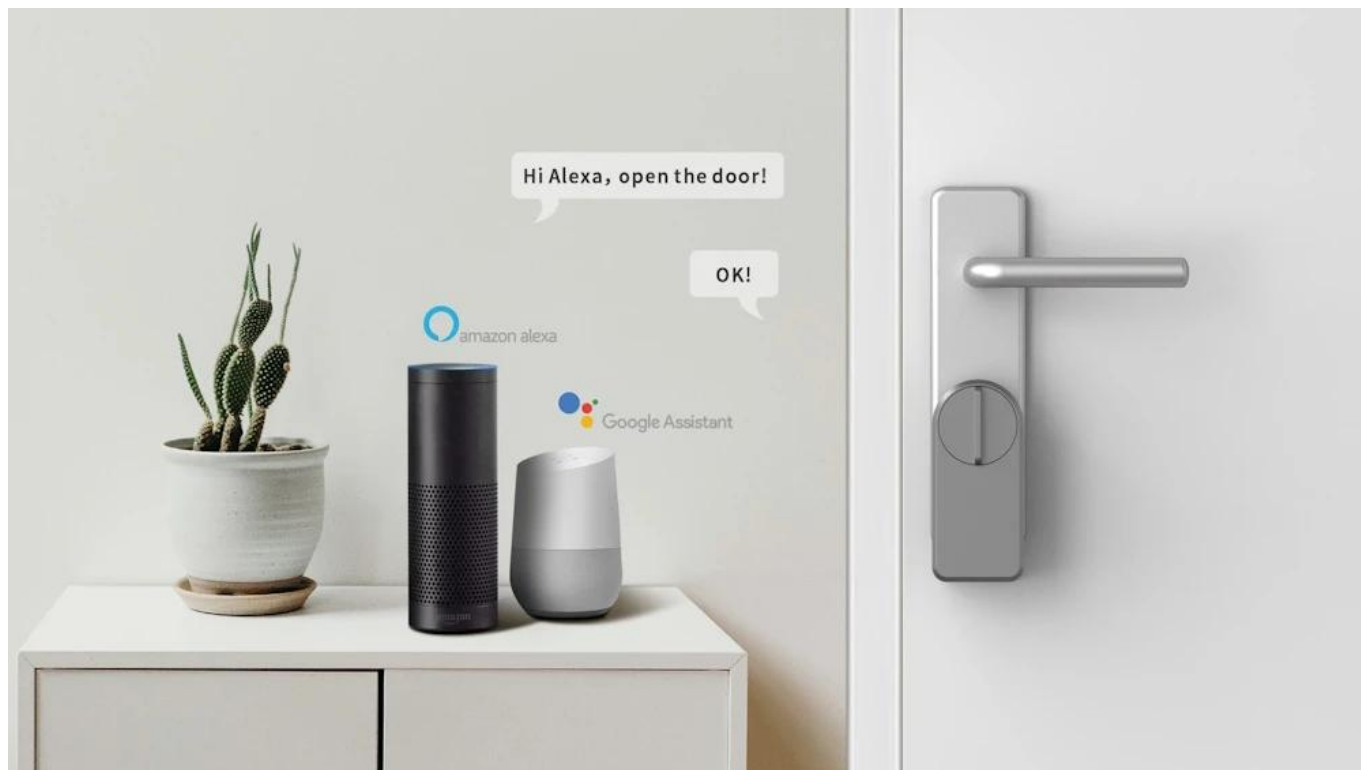

## IMMAX NEO PRO SMART DVEŘNÍ ZÁMEK S KLÁVESNICÍ

Cena celkem:	<b>4 778 Kč</b> <b>(bez DPH: 3 949 Kč)</b>
Běžná cena:	<b>5 256 Kč</b>
Ušetříte:	<b>478 Kč</b>
Kód zboží:	ELDIMM1009
Part No.:	07815L
Záruka:	24 měs.
Stav:	Nové zboží

## IMMAX NEO PRO SMART dveřní zámek s klávesnicí

**Chytrý dveřní zámek s bezklíčovým vstupem a moderním Bluetooth připojením pro pohodlné ovládání vašich dveří.**

Představujeme pokročilý dveřní zámek využívající **technologie TUYA a Bluetooth LE**, který umožňuje ovládat dveře odkudkoliv prostřednictvím mobilní aplikace. Systém nabízí **tři způsoby odemykání** - pomocí **otisku prstu, číselného kódu** na přiložené **klávesnici** nebo prostřednictvím **aplikace IMMAX NEO PRO**. Díky možnosti vytvoření virtuálního klíče můžete snadno poskytnout přístup hostům bez nutnosti fyzických klíčů.