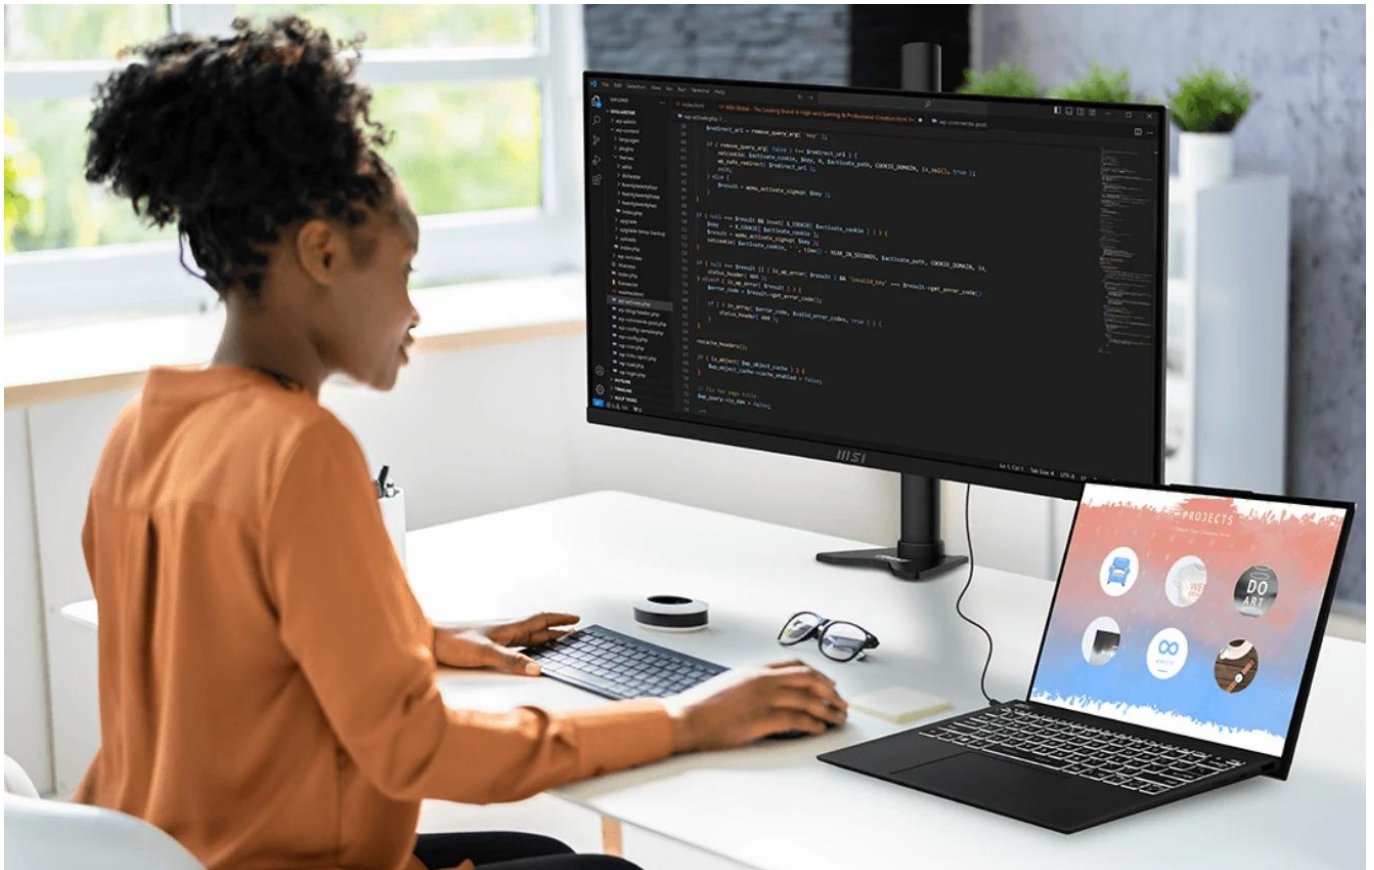

### MSI Modern MD272UPHG

**Profesionální 27" 4K UHD monitor pro kreativní práci a produktivitu s rozšířeným barevným gamutem a pokročilými funkcemi.**

Tento **27" 4K UHD monitor s IPS panelem** nabízí výjimečnou barevnou přesnost s pokrytím **97 % DCI-P3** a **94 % Adobe RGB** barevného prostoru, což z něj činí ideální volbu pro fotografy, grafiky a video editory. Rozlišení **3840 x 2160 px** zajišťuje ostré detaily a dostatek pracovní plochy pro náročné projekty.

### Pokročilé funkce pro produktivitu

Monitor podporuje **Productivity Intelligence (P.I.)** software od MSI, který nabízí pokročilé nástroje pro správu barev, nastavení pracovních režimů a automatizaci úkolů. Funkce **EyesErgo** sleduje čas strávený před monitorem a připomíná pravidelné přestávky pro ochranu zraku.

### Ergonomie a design

Monitor disponuje **bezrámečkovým designem** na třech stranách pro minimální rušení a možnost sestavení vícemonitorové konfigurace. Stojan s **integrováním cable managementem** udržuje pracovní prostor uspořádaný. Monitor podporuje **VESA montáž 75 x 75 mm** pro upevnění na stěnu nebo monitorový držák.