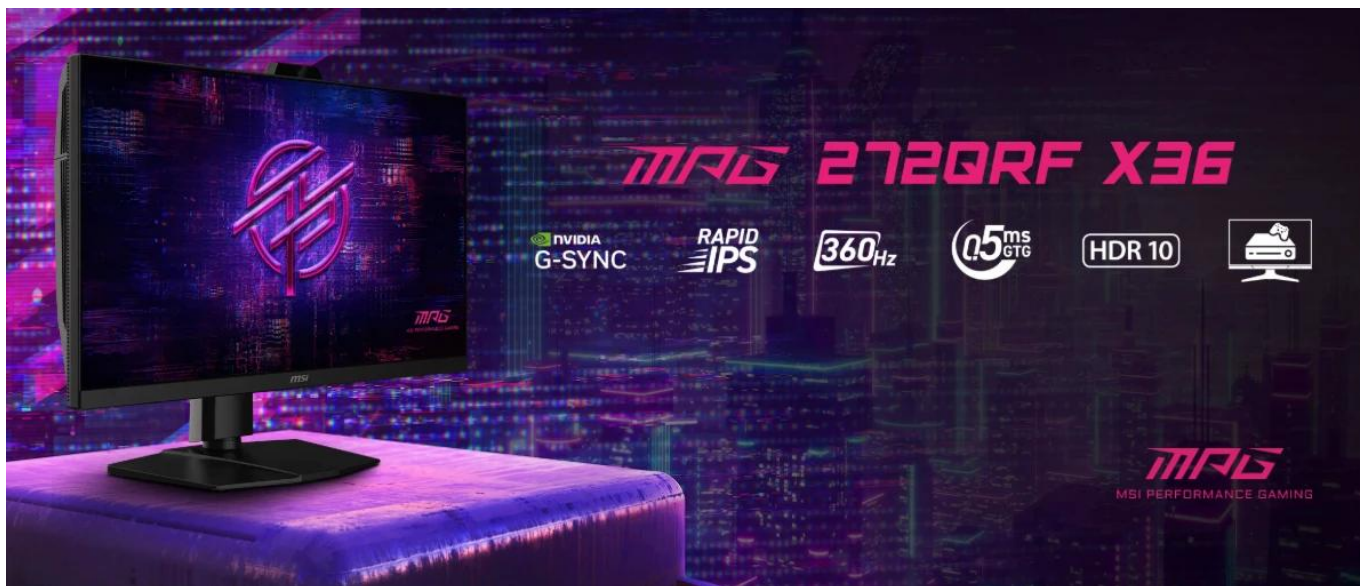

Herní monitor s revoluční NVIDIA G-SYNC Pulsar technologií pro bezkonkurenční plynulost obrazu.

S **27" Rapid IPS panelem** v rozlišení **WQHD (2560 × 1440 px)** a vysokou obnovovací frekvencí **360 Hz** nabízí monitor ideální kombinaci ostrosti a plynulosti. Minimální odezva **0,5 ms GtG** a podpora **HDR10** s jasem až **500 cd/m²** v HDR režimu zajišťují výjimečný herní zážitek s živými barvami pokrývajícími **119 % sRGB** a **90 % DCI-P3** barevného prostoru.

- Technologie NVIDIA G-SYNC Pulsar pro maximální ostrost v pohybu
- 27" Rapid IPS panel s rozlišením 2560 × 1440 px a obnovovací frekvencí 360 Hz
- Extrémně rychlá odezva 0,5ms GtG pro eliminaci rozmazání a ghostingu
- HDR10 podpora s maximálním jasnem 500 cd/m² v HDR režimu a kontrastem 1 000 : 1
- Široký barevný gamut pokrývající 119 % sRGB a 90 % DCI-P3 prostoru s 10bitovou hloubkou barev
- Komplexní konektivita s DisplayPort 1.4a (HBR3) pro 360 Hz a 2× HDMI 2.1 pro konzole
- Ergonomický stojan s nastavením výšky až 130 mm, otáčením ±30°, náklonem -5° až +20° a funkcí pivot ±90°
- Integrovaný USB hub s 3× USB 5Gbps porty pro připojení periférií

Profesionální ergonomie

Plně nastavitelný stojan umožňuje přizpůsobení polohy monitoru podle individuálních preferencí s rozsahem výšky až 130 mm, otáčením o $\pm 30^\circ$, náklonem -5° až $+20^\circ$ a funkcí pivot pro vertikální orientaci $\pm 90^\circ$. VESA uchycení 100 x 100 mm slouží pro instalaci na monitorové rameno.

ZÁKLADNÍ SPECIFIKACE

Úhlopříčka: 27" (68,6 cm)

Rozlišení: 2560 x 1440 px (WQHD)

Typ panelu: Rapid IPS, plochý

Obnovovací frekvence: 360 Hz

Odezva: 0,5 ms (GtG)

Jas: 400 cd/m² (SDR), 500 cd/m² (HDR peak)

Kontrast: 1 000 : 1 (typický), 100 000 000 : 1 (DCR)