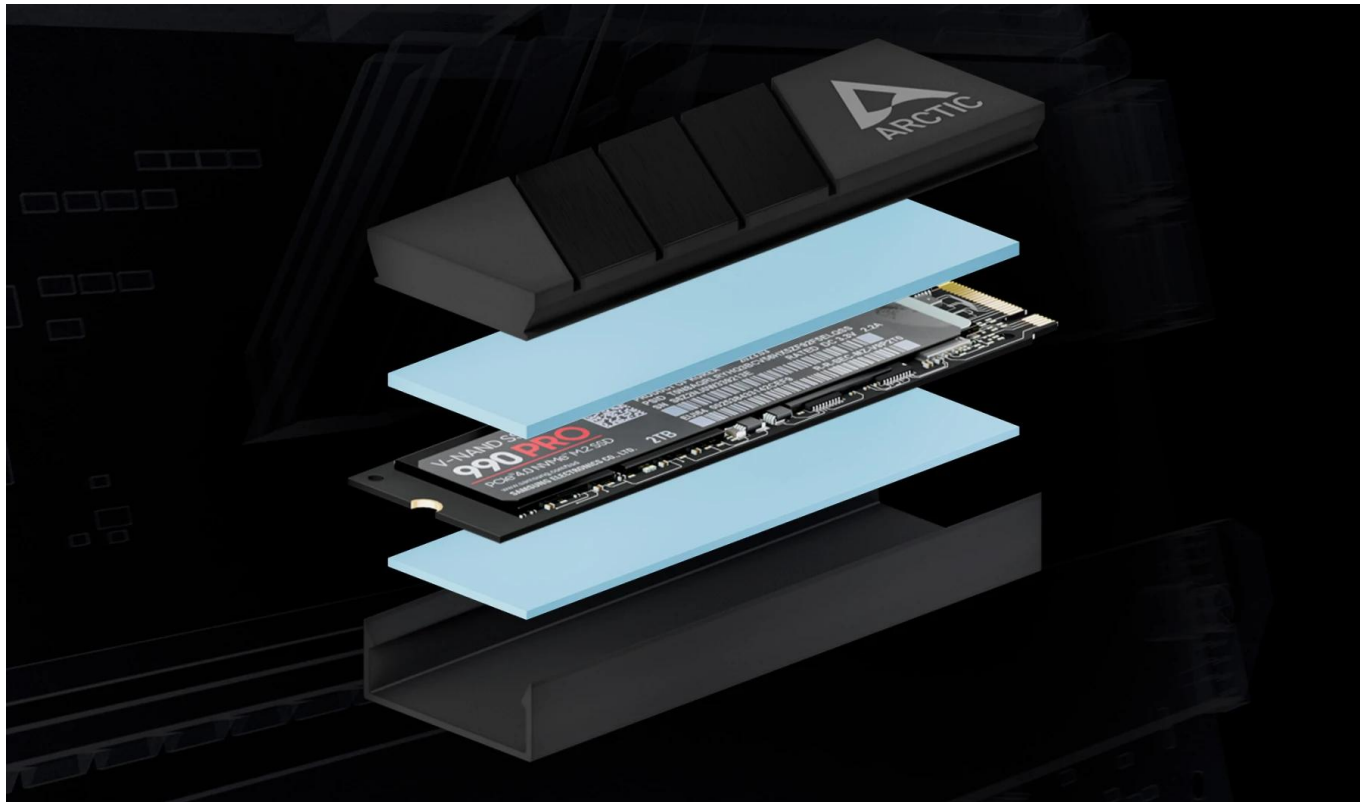

ARCTIC M2 Pro černý

Efektivní pasivní chlazení pro M.2 SSD disky formátu 2280 s kompatibilitou pro PlayStation 5.

Chladič **ARCTIC M2 Pro** v černém provedení zajišťuje stabilní výkon a konzistentní rychlosti čtení a zápisu u **M.2 NVMe SSD** disků. Díky zvýšené hmotnosti hliníkové konstrukce efektivně odvádí teplo z čipů a předchází tepelnému škrcení (thermal throttling) při náročném zatížení.

žádné šrouby ani gumičky.

- Hliníková konstrukce s hmotností 40,5 g pro efektivní odvod tepla z M.2 SSD disků
- Kompatibilní s PlayStation 5 a PS5 Slim díky kompaktním rozměrům 73 × 24,2 × 10,5 mm
- Dvě přesně vystřížené tepelné podložky ARCTIC TP-3 v tloušťkách 1,5 mm a 1 mm
- Snadná montáž pomocí click systému bez potřeby šroubů nebo gumiček
- Vhodný pro jednostranné i oboustranné M.2 SSD disky formátu 2280
- Měkké tepelné podložky TP-3 s výbornou tepelnou vodivostí kompenzují výškové rozdíly komponent

Efektivní odvod tepla

Zvýšená hmotnost hliníkového tělesa umožňuje rychlejší odvod tepla od čipů SSD disku do okolního prostředí. Při teplotě vzduchu 25 °C uvnitř PC skříně zabraňuje chladič tepelnému škracení, které by bez pasivního chlazení mohlo nastat při vyšších teplotách.

Univerzální montáž

Inteligentní click systém umožňuje rychlou instalaci bez nástrojů. SSD disk se jednoduše vloží mezi chladicí tělesa a zajistí se cvaknutím. Chladič je navržen pro M.2 SSD disky formátu 2280, přičemž výškové rozdíly mezi jednostrannými a oboustrannými disky kompenzují dodávané tepelné podložky.