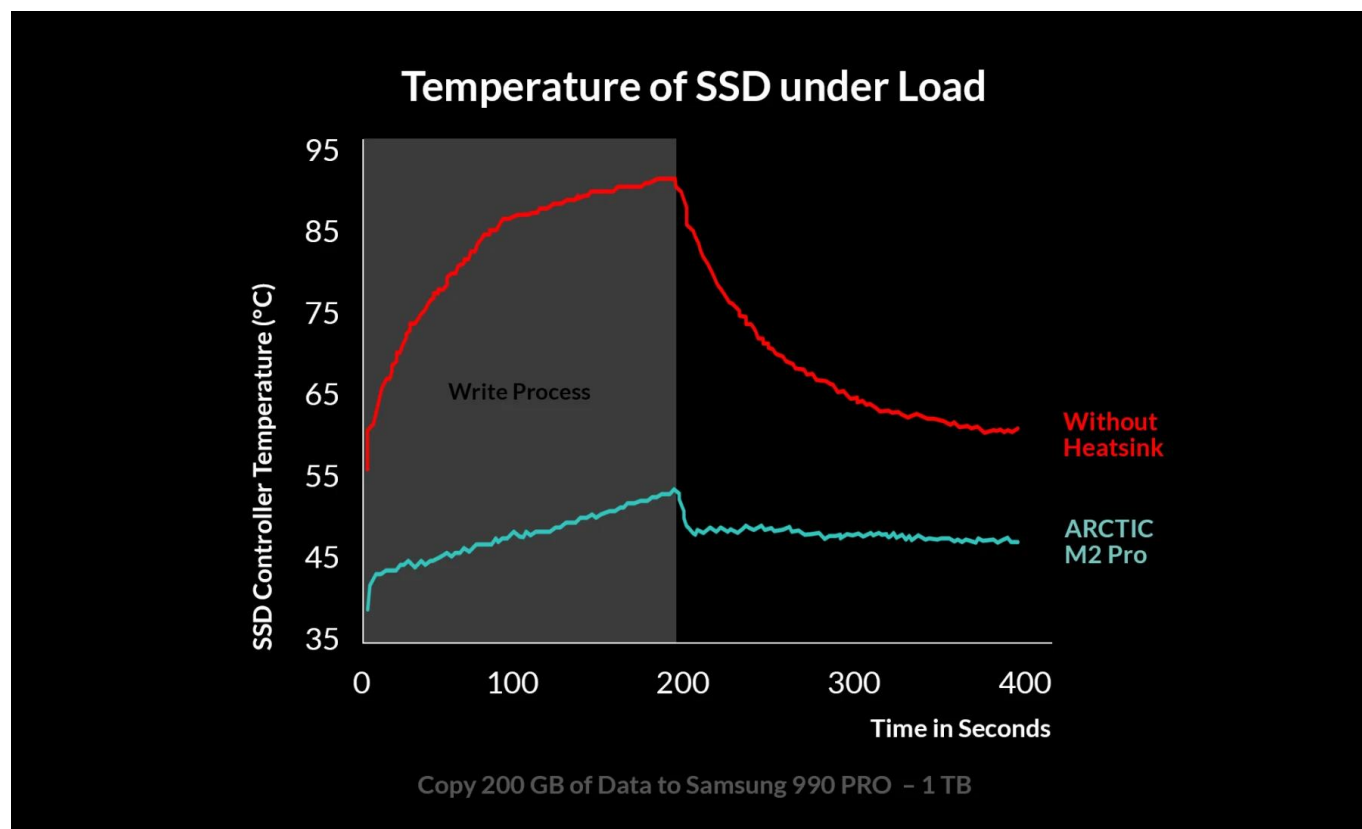

žádné šrouby ani gumičky.