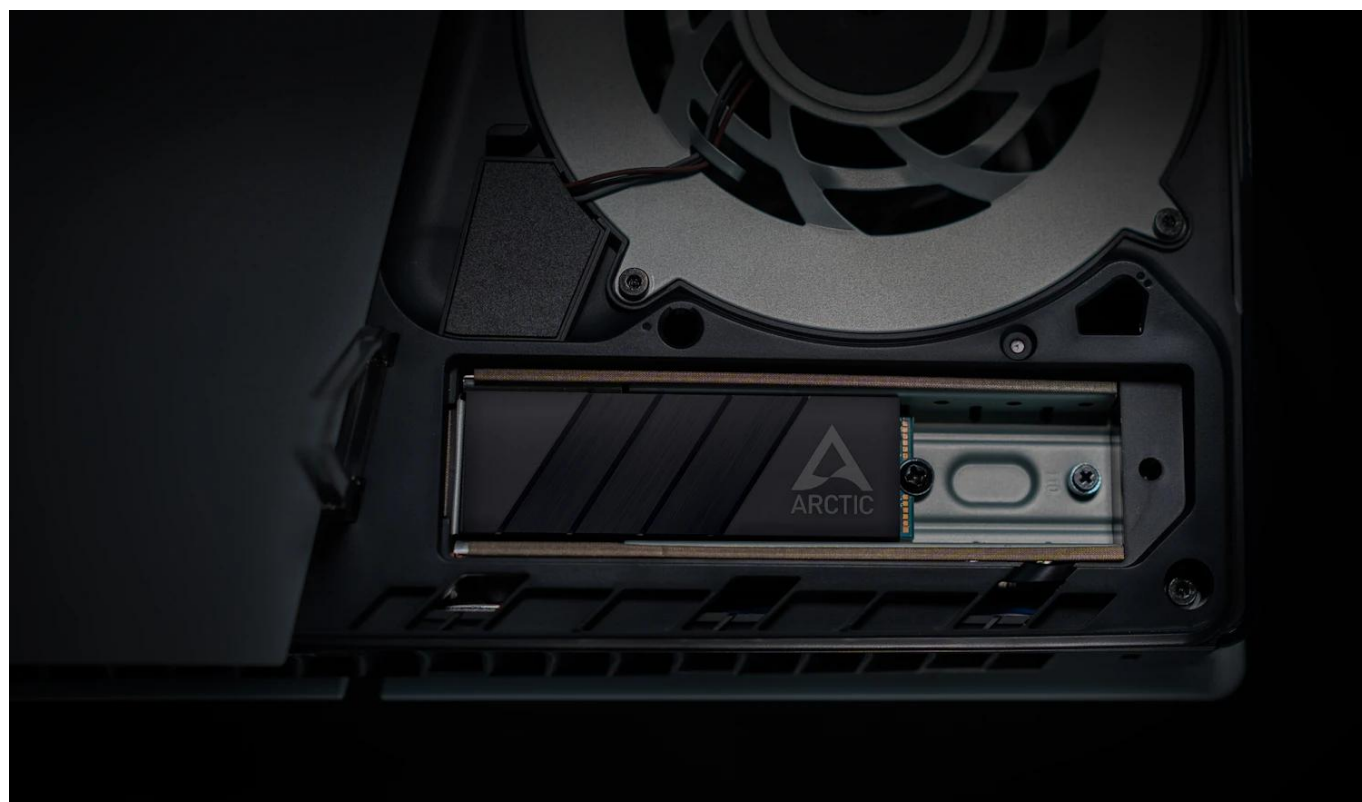

ARCTIC M2 Pro černý

Efektivní pasivní chlazení pro M.2 SSD disky formátu 2280 s kompatibilitou pro PlayStation 5.

Chladič **ARCTIC M2 Pro** v černém provedení zajišťuje stabilní výkon a konzistentní rychlosti čtení a zápisu u **M.2 NVMe SSD** disků. Díky zvýšené hmotnosti hliníkové konstrukce efektivně odvádí teplo z čipů a předchází tepelnému škrcení (thermal throttling) při náročném zatížení.

žádné šrouby ani gumičky.

- Hliníková konstrukce s hmotností 40,5 g pro efektivní odvod tepla z M.2 SSD disků
- Kompatibilní s PlayStation 5 a PS5 Slim díky kompaktním rozměrům 73 × 24,2 × 10,5 mm
- Dvě přesně vystřížené tepelné podložky ARCTIC TP-3 v tloušťkách 1,5 mm a 1 mm
- Snadná montáž pomocí click systému bez potřeby šroubů nebo gumiček
- Vhodný pro jednostranné i oboustranné M.2 SSD disky formátu 2280
- Měkké tepelné podložky TP-3 s výbornou tepelnou vodivostí kompenzují výškové rozdíly komponent

Efektivní odvod tepla

Zvýšená hmotnost hliníkového tělesa umožňuje rychlejší odvod tepla od čipů SSD disku do okolního prostředí. Při teplotě vzduchu 25 °C uvnitř PC skříně zabraňuje chladič tepelnému škracení, které by bez pasivního chlazení mohlo nastat při vyšších teplotách.