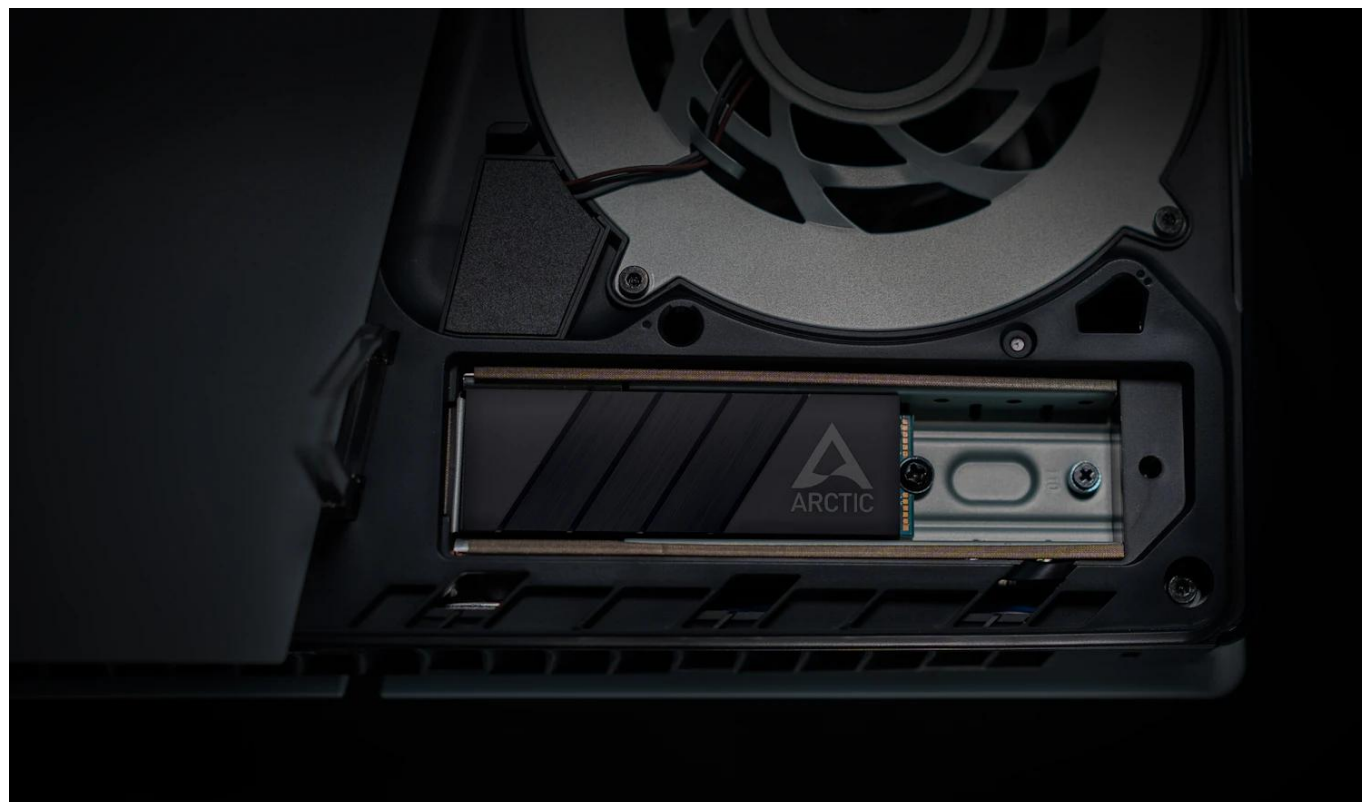

ARCTIC M2 Pro stříbrný

Efektivní pasivní chlazení pro M.2 SSD disky formátu 2280 s kompatibilitou pro PlayStation 5.

Chladič **ARCTIC M2 Pro** ve stříbrném provedení zajišťuje stabilní výkon a konzistentní rychlosti čtení a zápisu u **M.2 NVMe SSD** disků. Díky zvýšené hmotnosti hliníkové konstrukce efektivně odvádí teplo z čipů a předchází tepelnému škrcení (thermal throttling) při náročném zatížení.

žádné šrouby ani gumičky.

- Hliníková konstrukce s hmotností 40,5 g pro efektivní odvod tepla z M.2 SSD disků
- Kompatibilní s PlayStation 5 a PS5 Slim díky kompaktním rozměrům 73 × 24,2 × 10,5 mm
- Dvě přesně vystřižené tepelné podložky ARCTIC TP-3 v tloušťkách 1,5 mm a 1 mm
- Snadná montáž pomocí click systému bez potřeby šroubů nebo gumiček
- Vhodný pro jednostranné i oboustranné M.2 SSD disky formátu 2280
- Měkké tepelné podložky TP-3 s výbornou tepelnou vodivostí kompenzují výškové rozdíly komponent

Efektivní odvod tepla

Zvýšená hmotnost hliníkového tělesa umožňuje rychlejší odvod tepla od čipů SSD disku do okolního prostředí. Při teplotě vzduchu 25 °C uvnitř PC skříně zabraňuje chladič tepelnému škracení, které by bez pasivního chlazení mohlo nastat při vyšších teplotách.