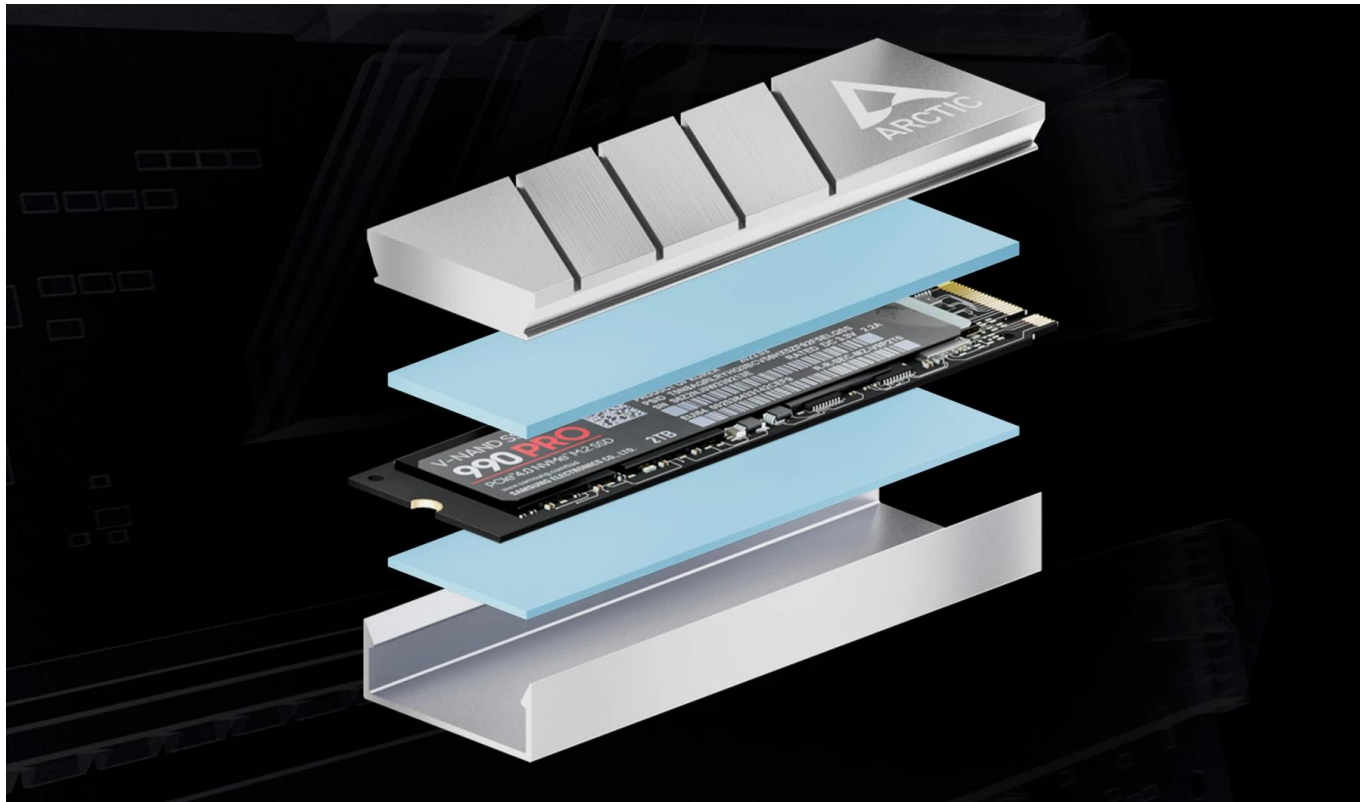

ARCTIC M2 Pro stříbrný

Efektivní pasivní chlazení pro M.2 SSD disky formátu 2280 s kompatibilitou pro PlayStation 5.

Chladič **ARCTIC M2 Pro** ve stříbrném provedení zajišťuje stabilní výkon a konzistentní rychlosti čtení a zápisu u **M.2 NVMe SSD** disků. Díky zvýšené hmotnosti hliníkové konstrukce efektivně odvádí teplo z čipů a předchází tepelnému škrcení (thermal throttling) při náročném zatížení.

žádné šrouby ani gumičky.

- Hliníková konstrukce s hmotností 40,5 g pro efektivní odvod tepla z M.2 SSD disků
- Kompatibilní s PlayStation 5 a PS5 Slim díky kompaktním rozměrům 73 × 24,2 × 10,5 mm
- Dvě přesně vystřižené tepelné podložky ARCTIC TP-3 v tloušťkách 1,5 mm a 1 mm
- Snadná montáž pomocí click systému bez potřeby šroubů nebo gumiček
- Vhodný pro jednostranné i oboustranné M.2 SSD disky formátu 2280
- Měkké tepelné podložky TP-3 s výbornou tepelnou vodivostí kompenzují výškové rozdíly komponent

Efektivní odvod tepla

Zvýšená hmotnost hliníkového tělesa umožňuje rychlejší odvod tepla od čipů SSD disku do okolního prostředí. Při teplotě vzduchu 25 °C uvnitř PC skříně zabraňuje chladič tepelnému škracení, které by bez pasivního chlazení mohlo nastat při vyšších teplotách.

Univerzální montáž

Inteligentní click systém umožňuje rychlou instalaci bez nástrojů. SSD disk se jednoduše vloží mezi chladicí tělesa a zajistí se cvaknutím. Chladič je navržen pro M.2 SSD disky formátu 2280, přičemž výškové rozdíly mezi jednostrannými a oboustrannými disky kompenzují dodávané tepelné podložky.