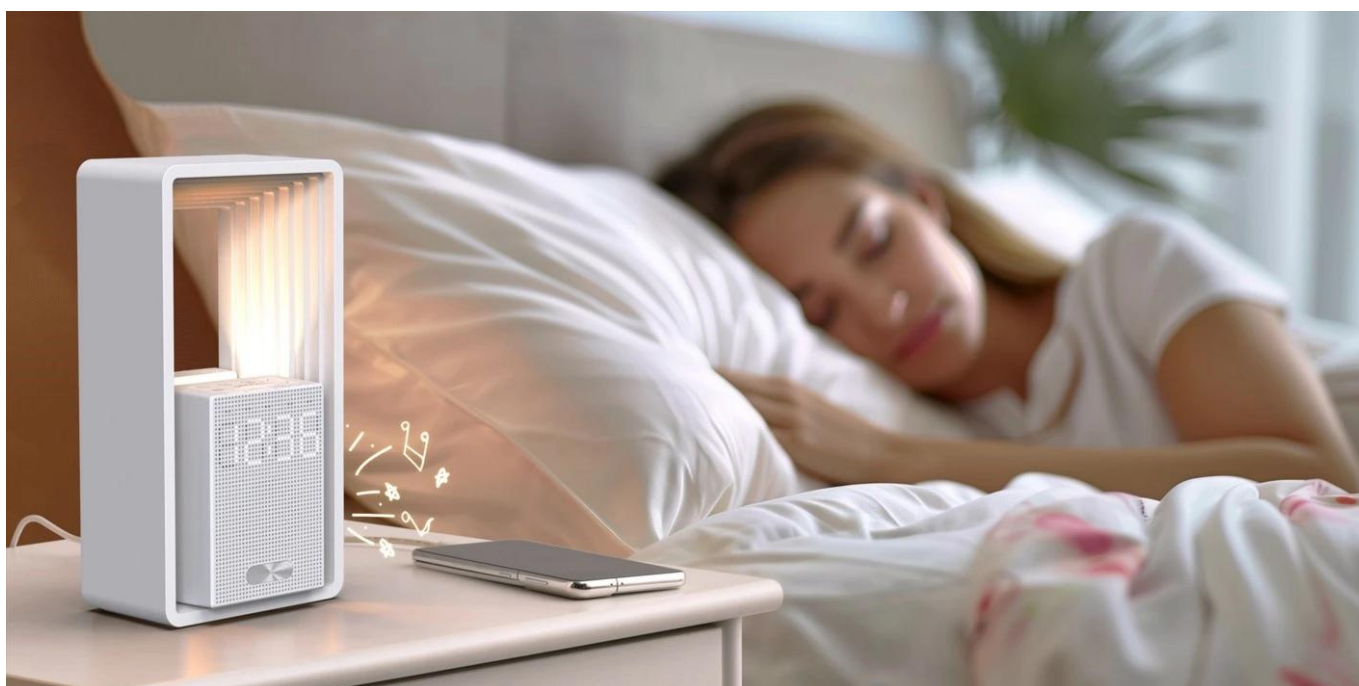

Zařízení obsahuje **devět typů bílého šumu a relaxačních zvuků** pro usínání, soustředění nebo relaxaci. Noční světlo s příkonem **3,5 W** nabízí tři úrovně stmívání a barevnou teplotu 3000 K. **USB výstup 10 W (5V/2A)** umožňuje nabíjení telefonu nebo jiných zařízení. Časovač s nastavením na **30, 60 nebo 90 minut** automaticky vypne zvuk a postupně ztlumí světlo.

- Dva nezávislé alarmy s individuálním nastavením času, tónu (14 možností) a hlasitosti (0-12)
- Devět typů bílého šumu a relaxačních zvuků pro usínání i soustředění
- Nastavitelné noční osvětlení se třemi úrovněmi jasu a barevnou teplotou 3000 K
- Funkce snooze s automatickým opakováním alarmu po 10 minutách (až třikrát)
- Časovač s nastavením na 30, 60 nebo 90 minut pro automatické vypnutí zvuku a světla
- USB výstup 10 W (5V/2A) pro nabíjení mobilních zařízení
- Budicí světlo začínající 10 minut před alarmem s postupným zesilováním intenzity
- Nastavitelný jas displeje se třemi úrovněmi stmívání

Pokročilé funkce buzení

Budík nabízí režim budicího světla, které začne 10 minut před nastaveným časem alarmu postupně zesilovat a při zaznění dosáhne maximální intenzity. Při třetím stisknutí tlačítka snooze se zvuk změní na hlasitý klasický zvonek s hlasitostí 12 pro zajištění probuzení.