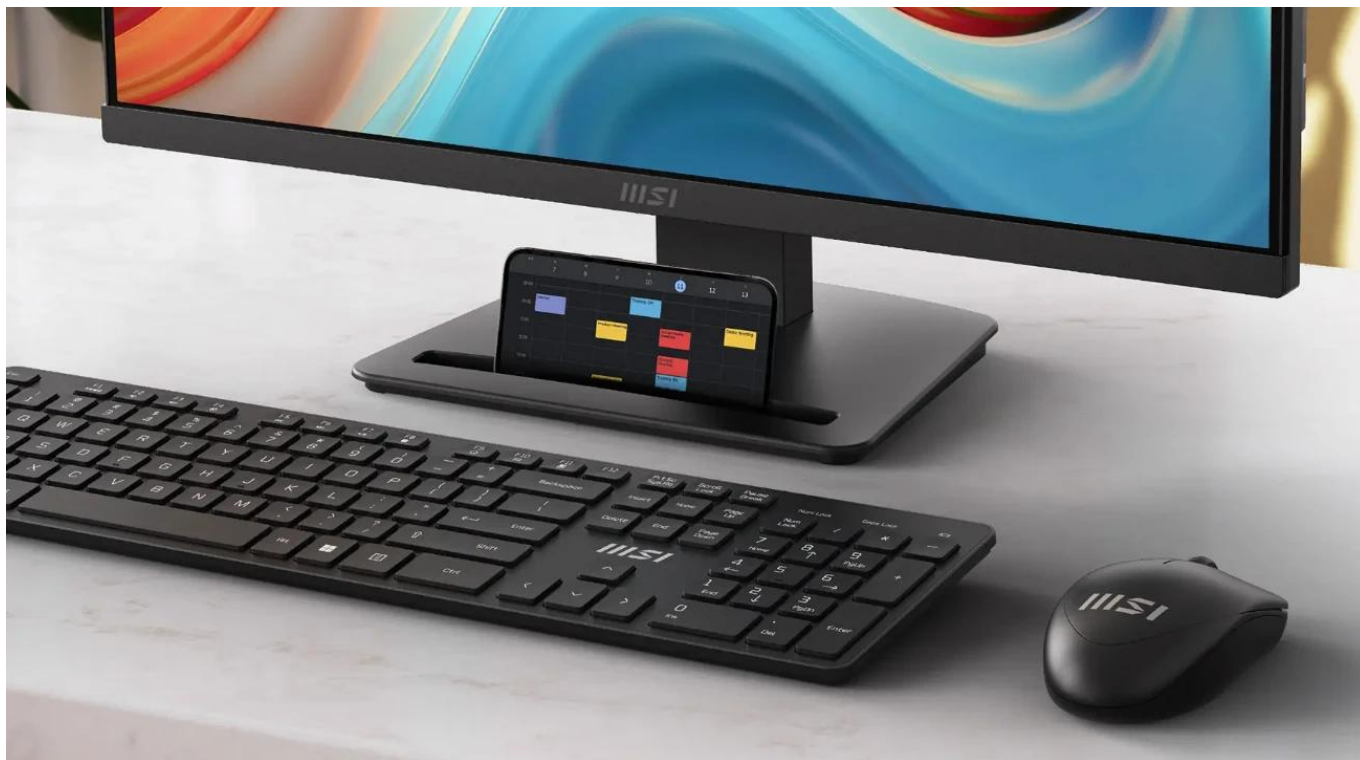

Profesionální 27" business monitor s vysokou obnovovací frekvencí a věrným barevným podáním.

Monitor **MSI PRO MP273Q E14** s úhlopříčkou **27"** a rozlišením **WQHD 2560 × 1440 px** nabízí ideální kombinaci pracovního prostoru a detailního zobrazení pro profesionální použití. **IPS panel** s pozorovacími úhly **178°/178°** zajišťuje věrné barevné podání z jakéhokoliv úhlu pohledu a pokrytí **97 % sRGB** barevného prostoru zaručuje přesnost při práci s grafikou.

Vysoká **obnovovací frekvence 144 Hz** a rychlá odezva **1 ms (MPRT)** nebo **4 ms (GtG)** v kombinaci s technologií **Adaptive-Sync** (aktivní v rozsahu 48-144Hz) poskytují plynulý obraz bez trhání. Monitor podporuje **HDR Ready** pro rozšířený dynamický rozsah a zobrazuje **16,7 milionu barev** s 8bitovou hloubkou (6 bitů + FRC).

- 27" IPS panel s rozlišením 2560 × 1440 px a matným povrchem proti odleskům
- Vysoká obnovovací frekvence 144 Hz s Adaptive-Sync technologií pro plynulý obraz
- Rychlá odezva 1 ms (MPRT) a pokrytí 97 % sRGB barevného prostoru
- Konektivita zahrnuje 2× HDMI 2.0b a 1× DisplayPort 1.2a s podporou WQHD@144Hz
- Vestavěné stereo reproduktory 2× 2 W a výstup na sluchátka
- Technologie EyesErgo a Eye-Q Check pro ochranu zraku při dlouhodobém používání
- MSI Power Link umožňuje zapnutí stolního PC přes monitor

- VESA držák 100 × 100 mm pro montáž na stěnu nebo rameno

Ergonomie a nastavení

Monitor umožňuje **náklon -5° až 20°** pro optimální pracovní polohu. Slot na příslušenství slouží k uložení MSI Pen nebo smartphonu pro snadný přístup k důležitým zprávám.