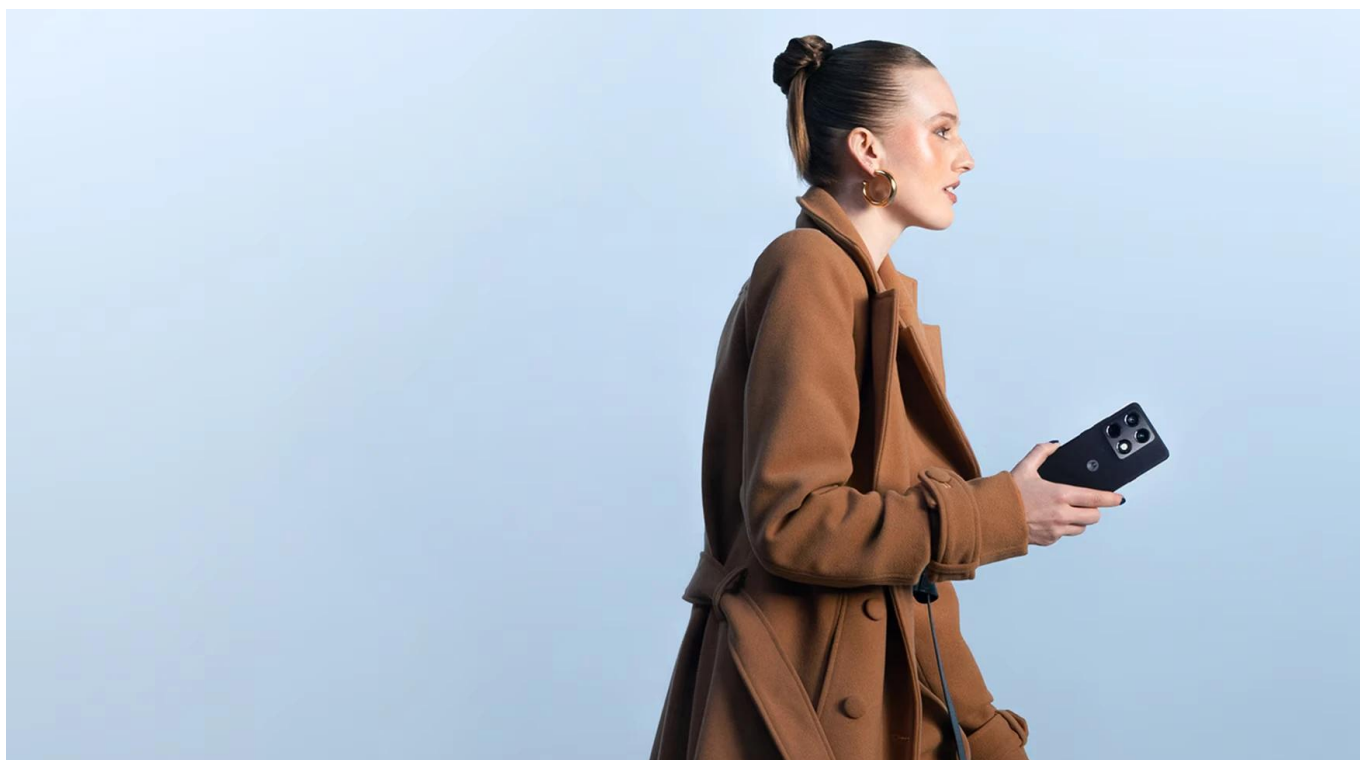

MOTOROLA SIGNATURE ČERNÝ

Cena celkem:	23 723 Kč (bez DPH: 19 606 Kč)
Běžná cena:	26 096 Kč
Ušetříte:	2 372 Kč
Kód zboží:	MOBMOT1195
Part No.:	PBAB0045RO
Záruka:	24 měsíců/6 měs. akku
Stav:	Nové zboží

Popis

Motorola Signature černý

Prémiový smartphone s profesionálním fotoaparátem a špičkovým výkonem pro náročné uživatele.

Motorola Signature představuje technologickou dokonalost s **6,8" Extreme AMOLED displejem** s rozlišením **2780 x 1264 px**, obnovovací frekvencí **165 Hz** a maximálním jasem **6 200 nitů**. Displej je ověřený značkou **Pantone™** pro věrné podání barev a podporuje **Dolby Vision i HDR10+** s pokrytím **100 % barevného prostoru DCI-P3**.

Výkon zajišťuje **3nm procesor Snapdragon® 8 5. generace** s frekvencí až **3,8 GHz**, **16 GB operační paměti LPDDR5X** a **512 GB interního úložiště UFS 4.1**. Pokročilý chladicí systém s kapalným kovem v měděném pletivu a výparníkovou komorou o velikosti **6 002 mm²** udržuje teplotu až o **4,4 °C nižší**. Smartphone běží na systému **Android™ 16**.

- Trojitý profesionální fotoaparát s 50Mpx senzory Sony LYTIA 828, 600 a 500 s optickou stabilizací OIS a 3násobným