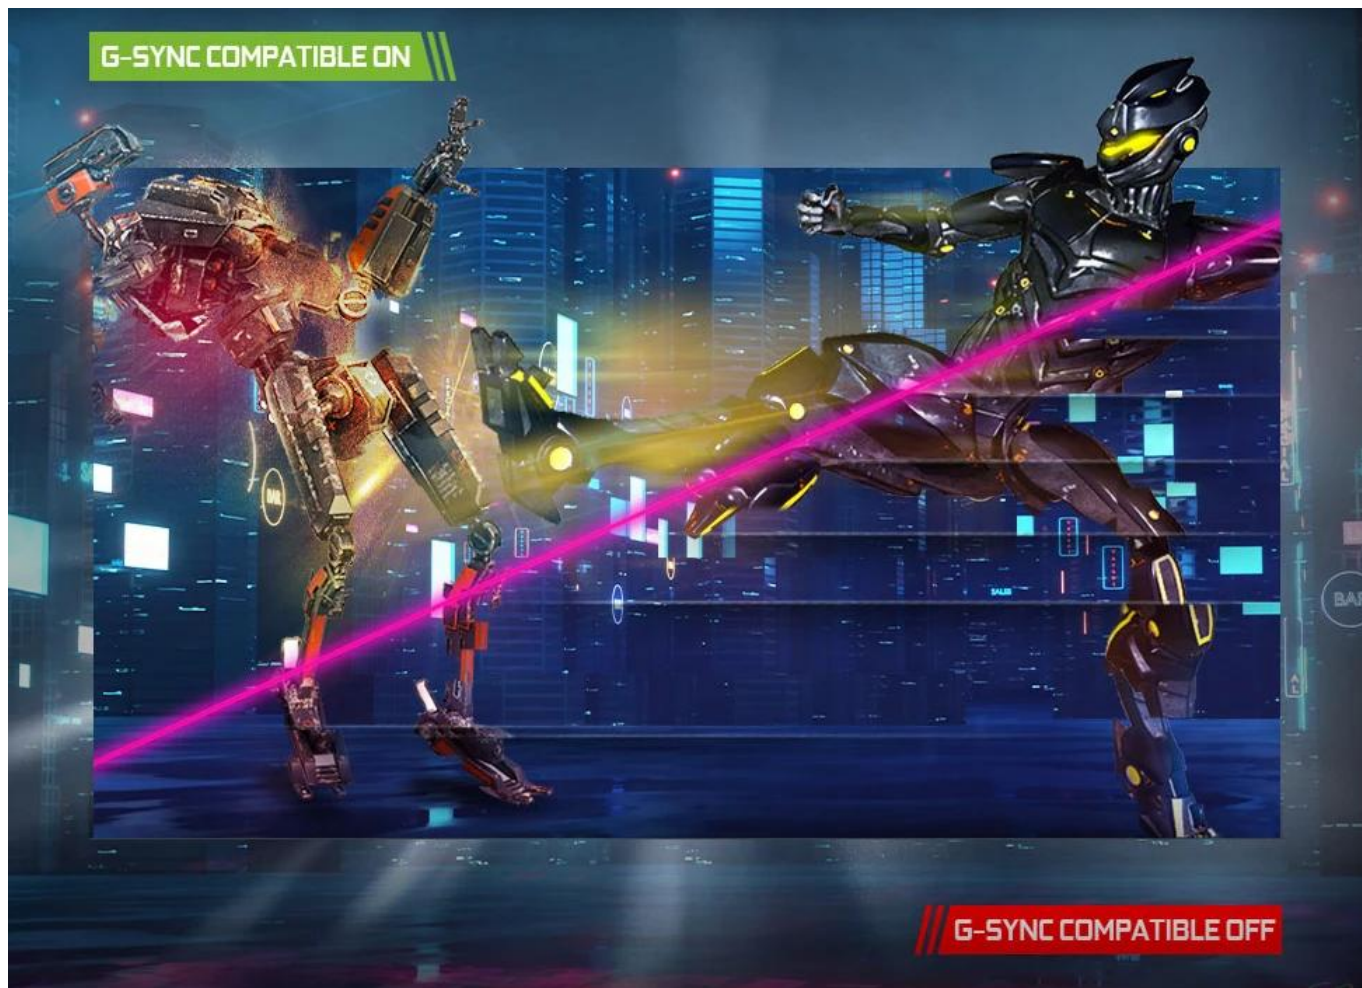

Monitor **MSI G274F** s úhlopříčkou **27"** využívá pokročilý **Rapid IPS panel** s rozlišením **1920 × 1080 px (Full HD)** a poměrem stran **16 : 9**. Díky obnovovací frekvenci **180 Hz** a extrémně rychlé odezvě **1 ms** zajišťuje plynulý obraz bez rozmazání i při dynamických herních scénách.

Panel nabízí pozorovací úhly **178°/178° (H/V)**, jas **250 nitů** a kontrastní poměr **1 000 : 1** s podporou dynamického kontrastu až **100 000 000 : 1**. Pokrytí barevného prostoru dosahuje **94 % Adobe RGB**, **98 % DCI-P3** a **134 % sRGB**, což zajišťuje realistické a živé barvy. Monitor zobrazuje **16,7 milionu barev** s hloubkou **8 bitů (6 bitů + FRC)**.

- 27" Rapid IPS panel s rozlišením 1920 × 1080 px a bezrámečkovým designem
- Obnovovací frekvence 180 Hz s podporou NVIDIA G-SYNC Compatible pro plynulý obraz bez trhání
- Extrémně rychlá odezva 1 ms GtG eliminuje rozmazání pohybujících se objektů
- Široký barevný gamut s pokrytím 94 % Adobe RGB a 98 % DCI-P3 pro přesné barvy
- Konektivita 2x HDMI 2.0 a 1x DisplayPort 1.2a, obě podporují Full HD při 180 Hz
- Technologie Night Vision pro lepší viditelnost detailů v tmavých scénách
- Podpora herních konzolí s režimem Full HD při 120 Hz
- Nastavitelný náklon -5° až +20° a podpora VESA montáže 75 × 75 mm