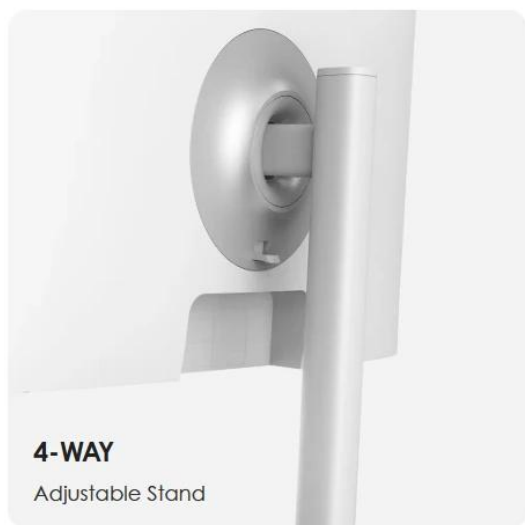

### MSI Modern MD2712PW

Profesionální 27" monitor pro produktivní práci s pokročilými ergonomickými funkcemi a ochranou očí.

Monitor **MSI Modern MD2712PW** s úhlopříčkou **27"** a rozlišením **Full HD 1920 × 1080 px** nabízí kvalitní IPS panel se širokými pozorovacími úhly **178°** v obou směrech. Díky obnovovací frekvenci **100 Hz** a rychlé době odezvy **1 ms MPRT** (4 ms GTG) zajišťuje plynulé zobrazení při práci i zábavě. Antireflexní povrch s jasem **300 cd/m<sup>2</sup>** minimalizuje odrazy a umožňuje pohodlnou práci i při delším používání.

Ergonomický stojan umožňuje **nastavení výšky 0-110 mm, náklon -5° až +20°, otáčení -30° až +30° a pivot -90° až +90°** pro optimální pracovní pozici. Monitor je vybaven certifikacemi **TÜV Rheinland Low Blue Light** a **Flicker Free** pro ochranu zraku, funkcí **Eye-Q Check** pro kontrolu očí a připomínkami přestávek. Port **USB-C s DisplayPort Alternate Mode** podporuje **15W Power Delivery** pro nabíjení připojených zařízení.

**27 INCH WITH**  
Full HD (1920x1080) Resolution

**3-SIDED FRAMELESS DISPLAY**

**4-WAY**  
Adjustable Stand

**SLEEK & ULTRA-SLIM**

- 27" IPS panel s rozlišením 1920 × 1080 px, obnovovací frekvencí 100 Hz a dobou odezvy 1 ms MPRT
- Plně ergonomický stojan s nastavením výšky (110 mm), náklonu (-5° až +20°), otáčení (-30° až +30°) a pivot (-90° až +90°)
- USB-C s DisplayPort Alternate Mode a 15W Power Delivery pro nabíjení připojených zařízení
- Certifikace TÜV Rheinland Low Blue Light a Flicker Free pro ochranu očí při dlouhodobém používání
- Funkce Eye-Q Check s testy Amsler Grid, Astigmatism a Posture Correction pro kontrolu zraku a držení těla