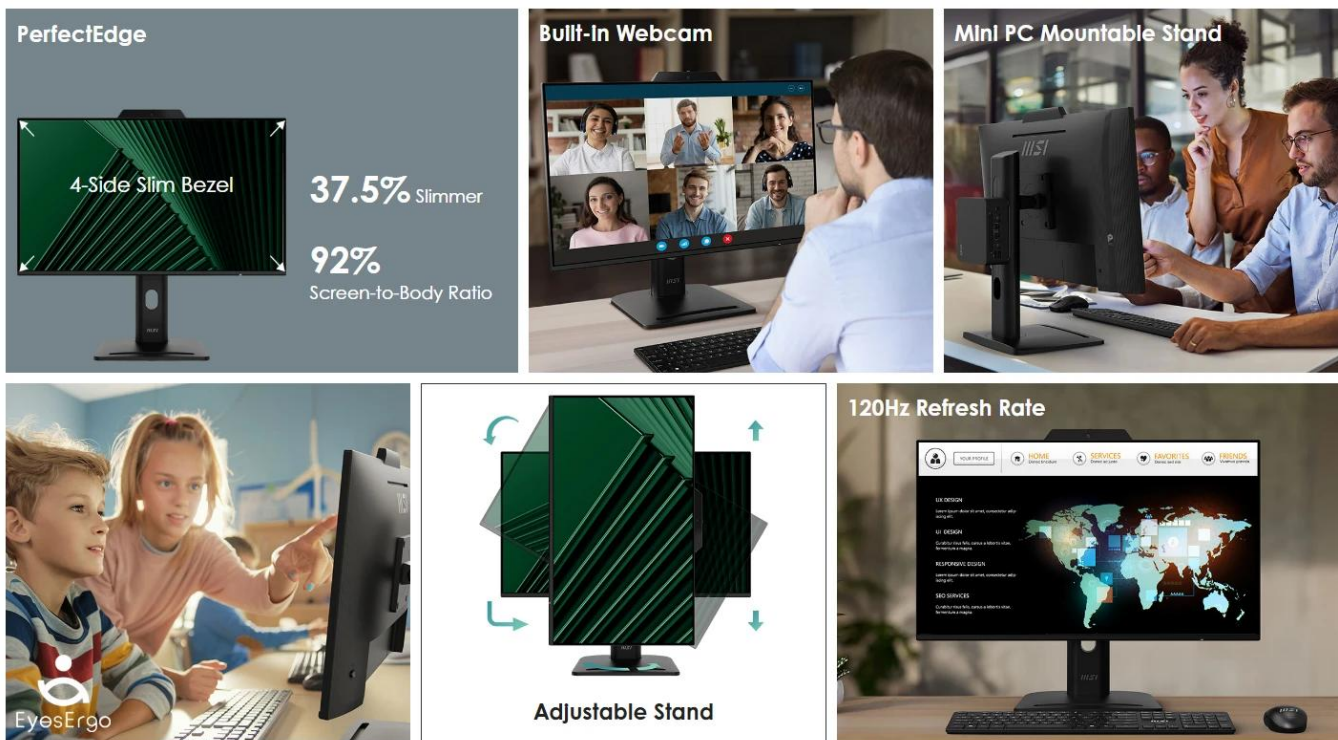

### MSI PRO MP272PMG

**Profesionální business monitor s integrovanou Full HD webkamerou a pokročilými ergonomickými funkcemi pro produktivní práci.**

Monitor **MSI PRO MP272PMG** je určen pro moderní kancelářské prostředí a kombinuje **27" IPS panel** s rozlišením **Full HD (1920 × 1080 px)**, vysokou obnovovací frekvencí **120 Hz** a rychlou dobu odezvy **1 ms (MPRT)**. Díky **integrované Full HD webkameře (1080p)** s digitálním mikrofonom a fyzickou krytkou je ideální pro videokonference a online komunikaci.

Panel typu **IPS** zajišťuje široké pozorovací úhly **178°** a přesné barevné podání s pokrytím **90 % DCI-P3** a **116 % sRGB**. Monitor nabízí komplexní ergonomii s možností **výškového nastavení (0-130 mm)**, **náklonu (-5° až 20°)**, **otáčení (-45° až 45°)** a **pivotu (-90° až 90°)**. Technologie **Adaptive-Sync** eliminuje trhání obrazu při dynamickém obsahu.

- 27" IPS panel s Full HD rozlišením 1920 × 1080 px, obnovovací frekvencí 120 Hz a dobou odezvy 1 ms (MPRT)
- Integrovaná Full HD webkamera (1080p) s digitálním mikrofonem a fyzickou krytkou pro ochranu soukromí
- Široké barevné pokrytí 90 % DCI-P3 a 116 % sRGB pro přesné barevné podání
- Plně ergonomický stojan s výškovým nastavením, náklonem, otáčením a funkcí pivot pro vertikální orientaci
- Komplexní konektivita s HDMI 1.4b, DisplayPort 1.2a, D-Sub (VGA) a USB 2.0 hubem (2× USB 2.0, 1× USB 2.0 typ-B upstream)
- Funkce Eye-Q Check pro kontrolu zraku, Alarm Clock pro časování práce a Screen Assistance s různými typy zaměřovačů
- Technologie MPRT pro redukci rozmazání pohybu a Adaptive-Sync pro plynulý obraz bez trhání
- Integrované reproduktory 2 × 2 W a výstup pro sluchátka pro audio bez externích zařízení
- Certifikace TÜV Rheinland Low Blue Light a Flicker Free pro ochranu očí při dlouhodobém používání