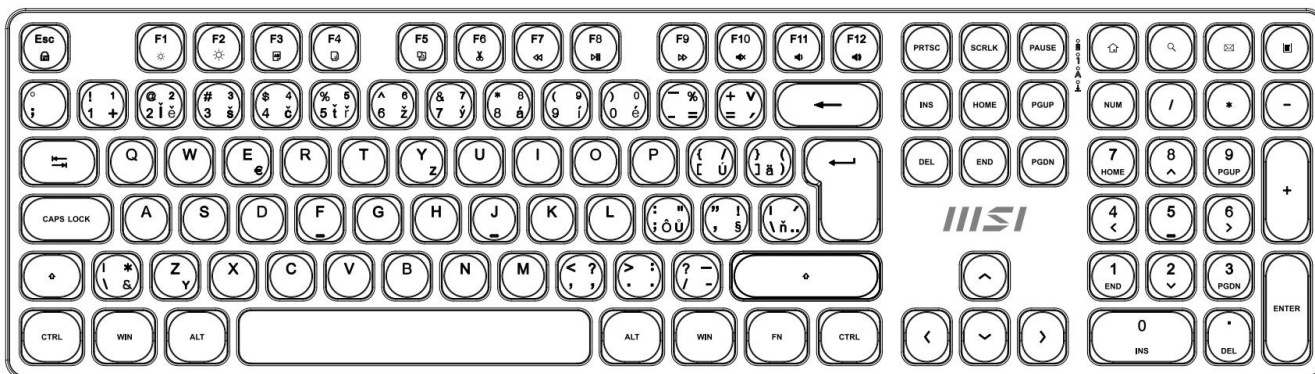

MSI FORGE K210 WIRELESS BÍLÝ

Cena celkem:	1 213 Kč
	(bez DPH: 1 003 Kč)
Běžná cena:	1 335 Kč
Ušetříte:	121 Kč
Kód zboží:	KEYMSI1035
Part No.:	S11-43CS308-Y92
Záruka:	24 měs.
Stav:	Nové zboží

Popis

MSI FORGE K210 Wireless bílý

Pozor, foto produktu je ilustrativní. Klávesnice disponuje **CZ/SK layoutem**, správné rozložení kláves:

Elegantní bezdrátový set klávesnice a myši navržený pro maximální produktivitu a pohodlí při práci

Sada **MSI FORGE K210 Wireless Combo** představuje kompletní řešení pro kancelářskou práci s důrazem na spolehlivost a pohodlí. Klávesnice využívá **nůžkové (scissor) spínače**, které jsou známé svým tichým, nízkým a stabilním úhovem – ideální pro rychlé psaní bez zbytečného hluku. Díky **2,4GHz bezdrátovému připojení** s dosahem až 10 metrů získáte svobodu pohybu a pracovní prostor bez zbytečných kabelů.

- Bezdrátové připojení 2,4GHz s jedním USB donglem pro obě zařízení a dosahem až 10 metrů
- Nůžkové spínače klávesnice pro tichý a plynulý úhoz s vysokou stabilitou
- Numerická klávesnice pro efektivní práci s čísly a tabulkami
- Optická myš s přepínatelným rozlišením 1000 / 1200 / 1600 DPI pro přesné sledování
- Funkční klávesy pro rychlé ovládání médií a přístup k widgetům