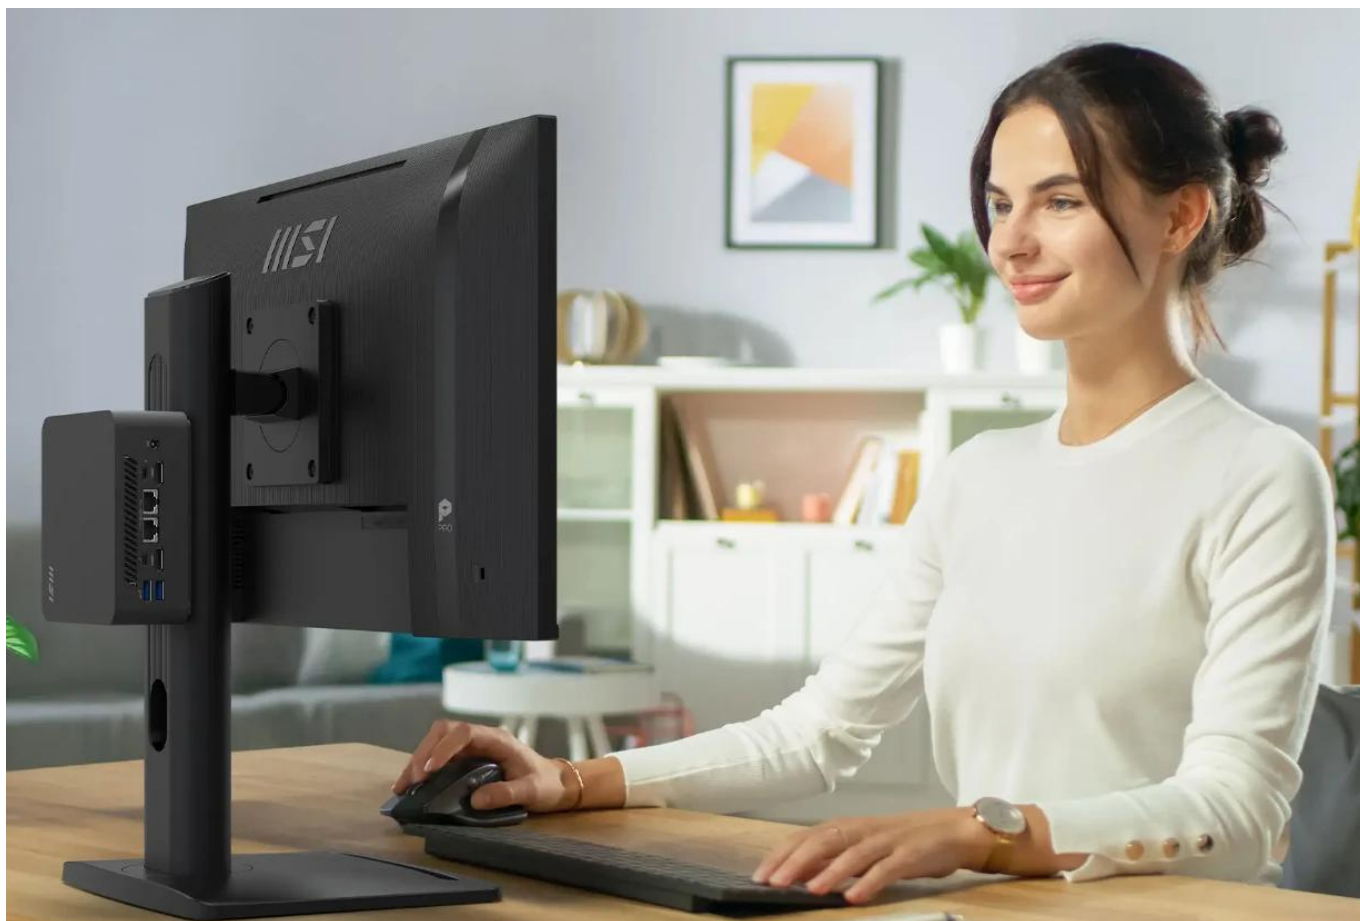

Univerzální business monitor s herní výbavou a maximální ergonomií pro produktivní práci.

PRO MP245PHG E14
Slim, Sleek, Smooth

Monitor **MSI PRO MP245PHG E14** kombinuje profesionální vlastnosti s herními technologiemi. **23,8" IPS panel** s rozlišením **1920 × 1080 px** a obnovovací frekvencí **144 Hz** nabízí plynulý obraz při práci i zábavě. Rychlá odezva **4 ms (GtG)** a podpora **Adaptive-Sync** eliminují trhání obrazu v rozsahu 48-144 Hz.

Moderní konektivita zahrnuje **USB-C port s DisplayPort alt. režimem a 65W Power Delivery**, který umožňuje připojení a nabíjení notebooku jediným kabelem. Monitor disponuje kompletně nastavitelným stojanem s **výškovým nastavením 0 až 130 mm**, otáčením **-45° až +45°**, náklonem **-5° až +20°** a **pivot funkcí -90° až +90°** pro práci na výšku.

Pivot : -90°~90°

Height : 0~130mm

Tilt : -5°~20°

Swivel : -45°~45°

- IPS panel s úhlem pohledu 178° ve všech směrech a jasnou 300 cd/m² pro kvalitní obraz z jakékoliv pozice
- Vysoká obnovovací frekvence 144 Hz s Adaptive-Sync technologií pro plynulý obraz bez trhání
- USB-C port s 65W Power Delivery pro připojení a nabíjení notebooku jediným kabelem
- Kompletně ergonomický stojan s výškovým nastavením, otáčením, náklonem a pivot funkcí
- Pokrytí barevného prostoru 106 % sRGB, 84 % Adobe RGB a 82 % DCI-P3 (CIE 1976)
- Technologie EyesErgo a Eye-Q Check pro ochranu zraku při dlouhodobé práci
- Bezrámečkový design PerfectEdge pro sestavy více monitorů a možnost montáže mini-PC

Flexibilní montáž

Monitor podporuje **VESA 100 × 100 mm** standard pro montáž na stěnu nebo rameno. Zadní panel umožňuje připevnění mini-PC pro úsporné řešení pracovního místa. Kensington zámek fyzicky chrání monitor před odcizením.