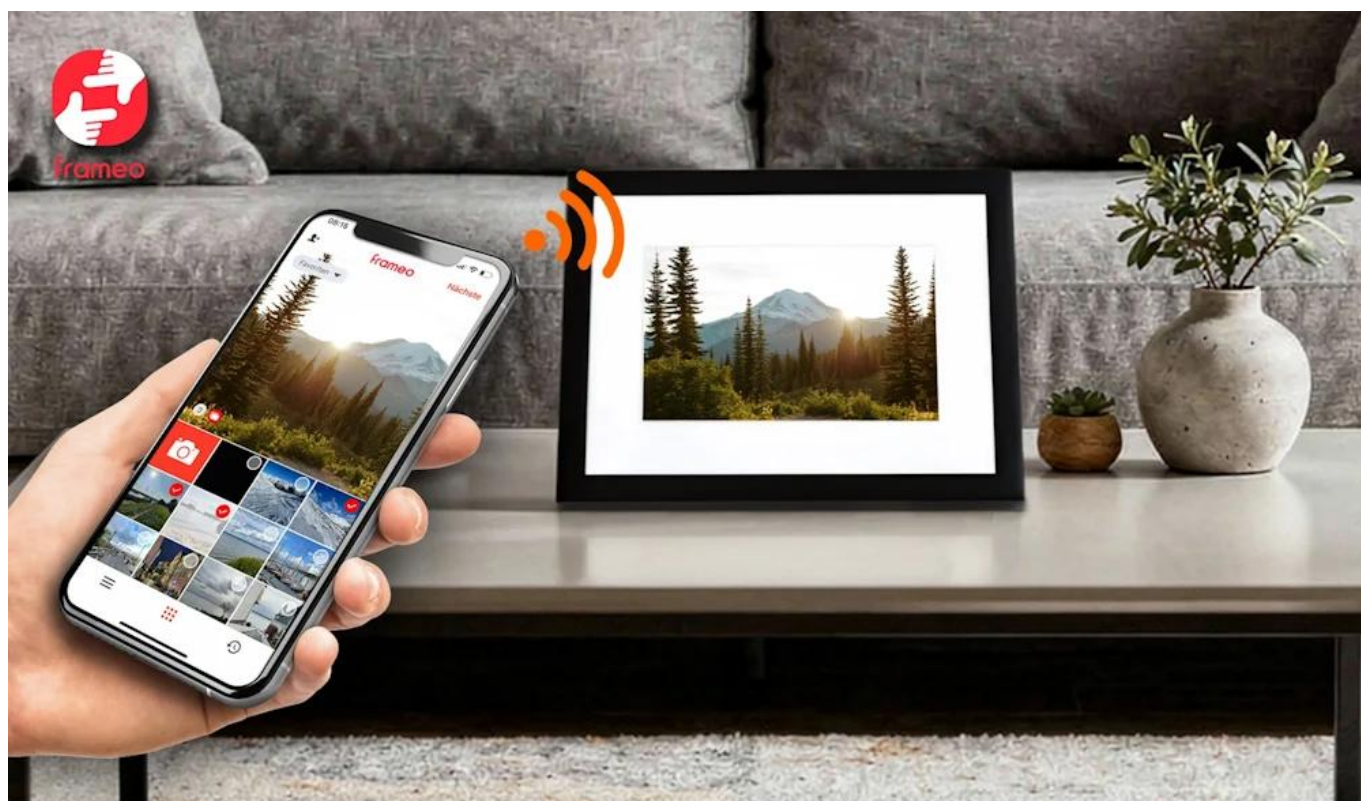

#### Rollei digitální fotorámeček s Wi-Fi - pro sdílení vzpomínek

- **Flexibilní přenos** - z aplikace Frameo, paměťové karty, USB paměti nebo počítače
- **Velká paměť** - 32 GB interní paměti pro tisíce fotografií a videí
- **Vysoce kvalitní displej** - úhlopříčka 10,1 palce, panel IPS a dotyková obrazovka
- **Mnoho funkcí** - popisky, grafické rámečky, čas, počasí a režim spánku
- **Flexibilní umístění** - stojící nebo zavěšené v horizontálním nebo vertikálním formátu

domově a sdílet je s rodinou a přáteli. Chytré, jednoduché a inovativní řešení vám nabízí digitální fotorámeček Smart Frame WiFi 110. Díky němu můžete své oblíbené snímky posílat přímo ze smartphonu nebo tabletu do digitálního rámečku – během několika vteřin!

### **Flexibilní přenos: Z aplikace Frameo, paměťové karty, USB úložiště nebo počítače**

Smart Frame WiFi 110 nabízí bezkonkurenční flexibilitu při přenosu vašich snímků. Nejchytřejším řešením je odesílání fotografií a videí o délce až 15 sekund přes bezplatnou aplikaci Frameo pro váš smartphone nebo tablet. Bez zdlouhavé registrace nebo přihlašování můžete rovnou začít a jednoduše vybrat všechny požadované snímky na vašem smartphonu či tabletu, určit jeden nebo více Smart Frame jako příjemce a snímky odeslat přes Wi-Fi do rámečku nebo rámečků – zcela bez ohledu na to, kde se právě nacházíte. Můžete tak například na dovolené posílat své fotografie přímo do rámečků vaší rodiny a sdílet tak své oblíbené okamžiky s vašimi blízkými. Alternativně máte také možnost přenášet fotografie a videa z microSD paměťové karty, z USB úložiště nebo dokonce přímo z počítače přes příložený USB-C kabel do rámečku, exportovat je z rámečku, nebo vytvořit zálohu celého rámečku.