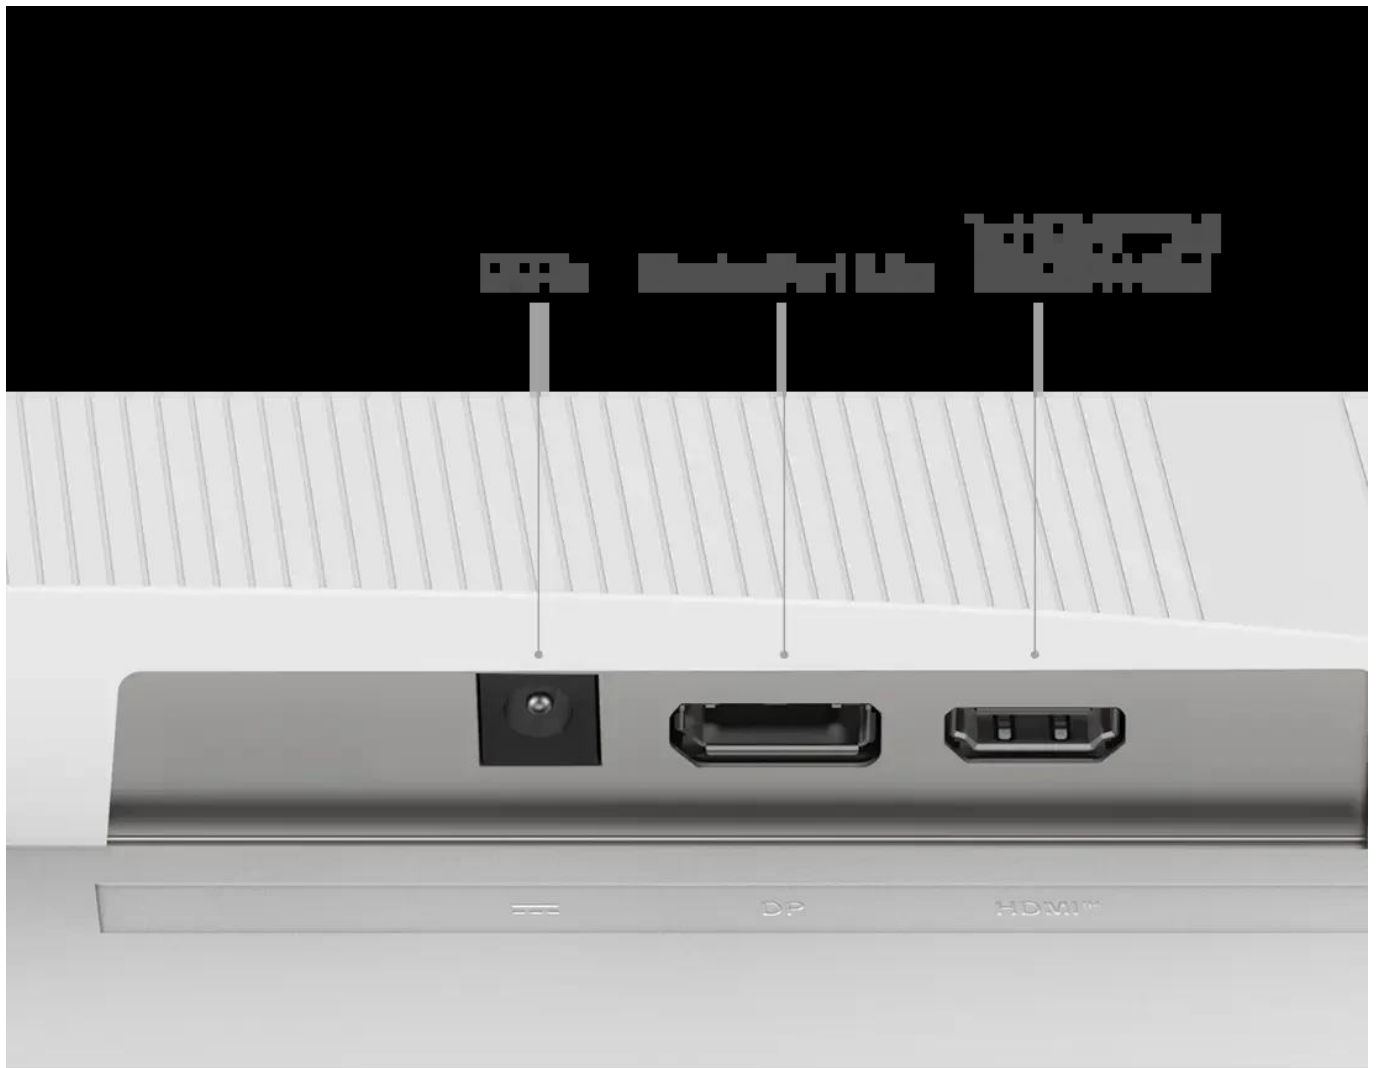

- VESA 100 × 100 mm pro montáž na stěnu nebo rameno
- Konektivita: HDMI 2.0 a DisplayPort 1.2a
- EyesErgo a Eye-Q Check funkce pro ergonomické použití

Ochrana očí a ergonomie

Technologie **Anti-Flicker** redukuje nepříjemné blikání obrazovky, zatímco funkce **Less Blue Light** snižuje emisi modrého světla, které může způsobit únavu očí. Řešení **EyesErgo** je navrženo s ohledem na ergonomii a **Eye-Q Check** připomíná pravidelné přestávky při dlouhodobém používání.

Praktické funkce

Monitor disponuje drážkou pro uložení MSI Pen nebo smartphonu, díky čemuž udržíte pracovní stůl v pořádku.

Kompatibilita

Monitor je kompatibilní s PC, Mac, PlayStation 5™, PlayStation 4™, Xbox, mobilními zařízeními a notebooky. Podporuje **HDMI™ CEC / MSI Power Link** a umožňuje **aktualizaci firmwaru**.

Obsah balení

HDMI kabel, napájecí adaptér, napájecí kabel, rychlý průvodce.

ZÁKLADNÍ SPECIFIKACE

Úhlopříčka: 23,8"

Rozlišení: 1920 × 1080 px, poměr stran 16 : 9

Typ panelu: VA, plochý

Obnovovací frekvence: 144 Hz

Konektivita: 1× HDMI 2.0, 1× DisplayPort 1.2a

Náklon: -5° až 20°

VESA: 100 × 100 mm

Rozměry se stojanem: 541,93 × 397,46 × 181,15 mm

Rozměry bez stojanu: 541,93 × 322,25 × 43,71 mm

Hmotnost: 2,94 kg

Barva: bílá