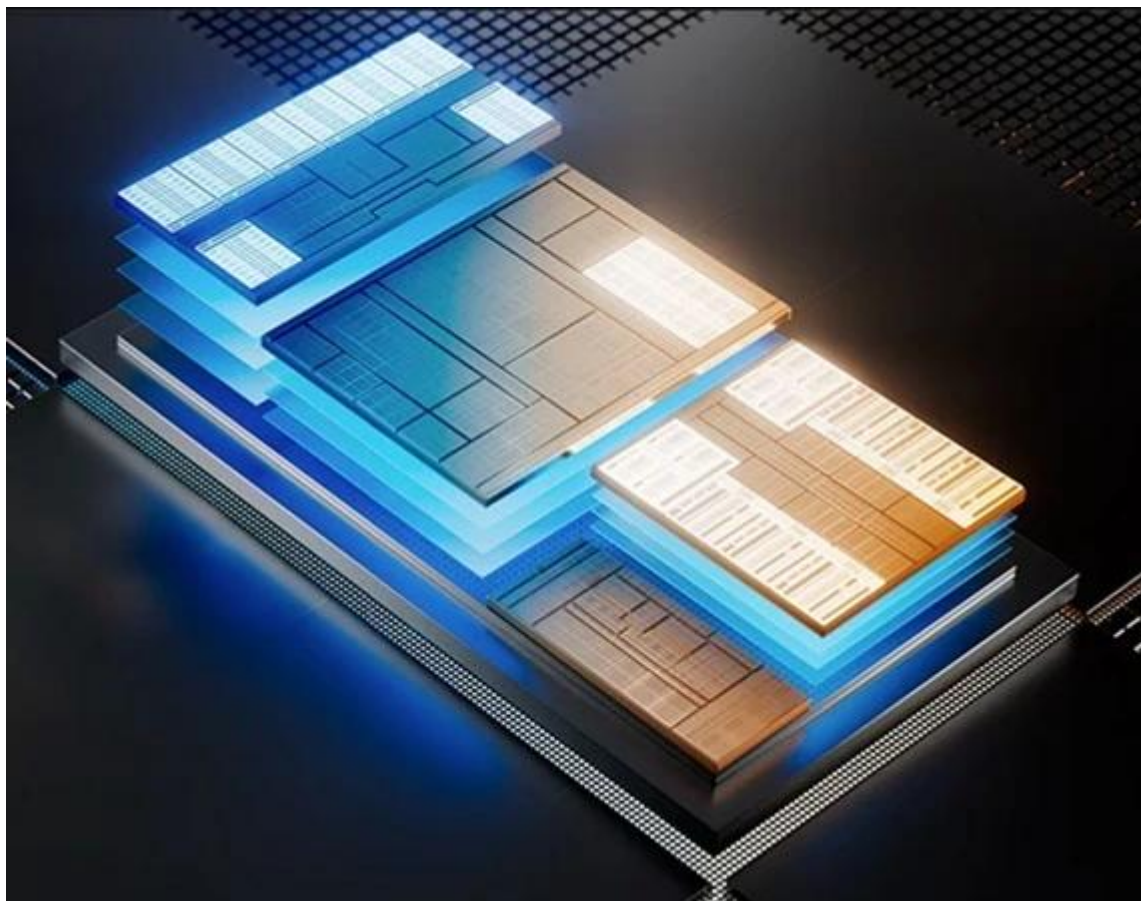

Umělá inteligence - benefit pro jakoukoli práci

Notebook Dell Pro 16 Plus PB16250 maximalizuje vaše pracovní nasazení rychle a jednoduše s využitím modulu umělé inteligence. **Výpočetní jednotka NPU** optimalizuje procesy spojené s provozem AI a je hlavním hybatelem pomocného softwaru **Copilot**. Ten představuje praktického pomocníka pro každodenní činnost v pracovní i soukromé sféře. Pro spuštění stačí stisknout speciálně určenou klávesu na klávesnici a od té chvíle začnou vaše projekty létat. **Nástroj Copilot** vám pomůže s tvorbou obsáhlých dokumentů i kratičkých textů, profesionálních prezentací, obrázků, vytvoří návrhy, přeloží vaše myšlenky do jednoduššího, nebo rovnou do cizího jazyka a spoustu dalšího.