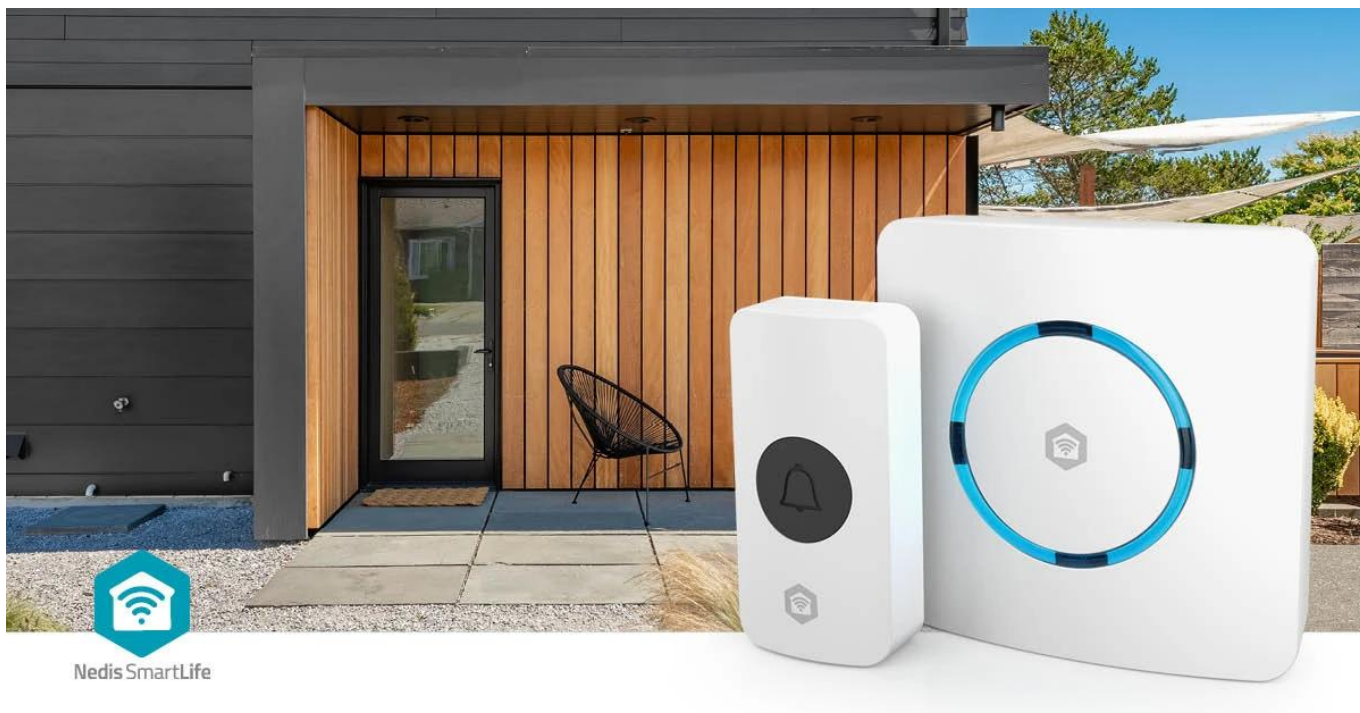

## NEDIS WIFIDB11CWT

Cena celkem:	<b>993 Kč</b> <b>(bez DPH: 821 Kč)</b>
Běžná cena:	<b>1 093 Kč</b>
Ušetříte:	<b>99 Kč</b>
Kód zboží:	ELINED1040
Part No.:	WIFIDB11CWT
Záruka:	24 měs.
Stav:	Nové zboží

### Nedis WIFIDB11CWT - SmartLife chytrý zvonek s Wi-Fi

**Chytrý bezdrátový zvonek s integrovanou sirénou a Wi-Fi připojením pro okamžité notifikace na váš telefon.**

Kombinace klasického bezdrátového zvonku s možnostmi chytré domácnosti. Zařízení se připojuje přímo k **Wi-Fi síti** bez nutnosti dodatečného hubu a komunikuje s bezdrátovým tlačítkem na frekvenci **433 MHz** s dosahem až **100 m**. Po stisknutí tlačítka obdržíte nejen zvukový signál, ale také **notifikaci** prostřednictvím aplikace **Nedis SmartLife** na váš telefon, ať už jste kdekoliv.

Zvonek nabízí **60 různých melodií** s nastavitelnou hlasitostí až **88 dB** a lze jej využít i jako **chytrou sirénu** pro zabezpečovací systém. Díky integraci s ekosystémem Nedis SmartLife můžete zvonek propojit s dalšími zařízeními - například nastavit blikání chytré žárovky při zazvonění nebo spustit sirénu při detekci pohybu z kamery či senzoru. Napájení ze sítě **100-240 V AC** zajišťuje nepřetržitý provoz bez nutnosti výměny baterií.

### **Snadná instalace a flexibilní umístění**

Bezdrátové tlačítko lze umístit kamkoliv kolem vchodu bez nutnosti kabeláže. Baterie CR2032 vydrží při běžném používání (3 zazvonění denně) až 2 roky. Chytrá siréna se jednoduše zapojí do jakékoliv zásuvky a během chvíle se připojí k Wi-Fi síti pomocí aplikace.