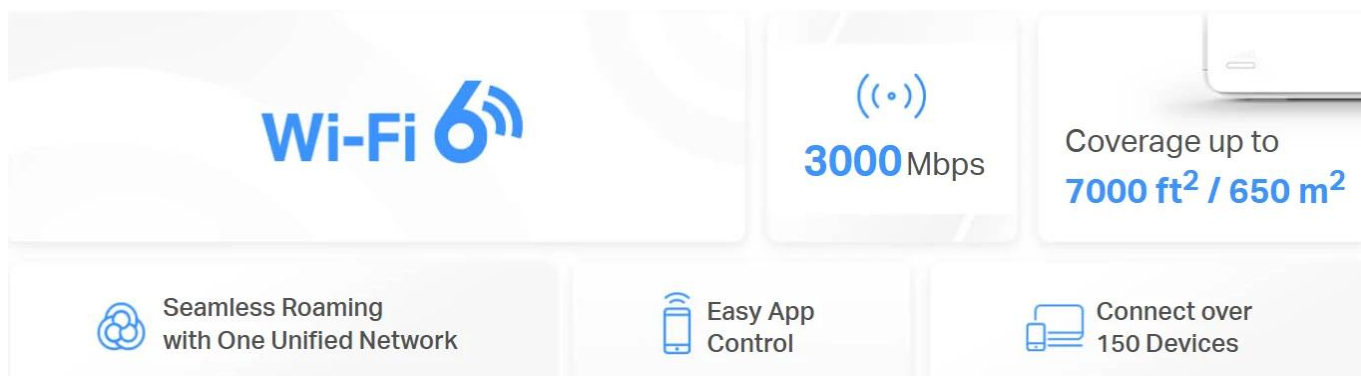

Popis

Mercusys Halo H80X 1 ks - Mesh systém AX3000 s Wi-Fi 6 pro celoplošné pokrytí

- **Dvoupásmové Wi-Fi 6 připojení s rychlostí až 3000 Mb/s** – 2402 Mb/s v pásmu 5 GHz + 574 Mb/s v pásmu 2,4 GHz
- **Plynulé přepínání mezi připojenými zařízeními v jedné síti** – Jednotky Halo vzájemně spolupracují a "předávají" si připojené zařízení mezi sebou, jak se pohybujete po domě
- **Pokrytí celé domácnosti** – Pokrytí prostoru až 270 m² vysokorychlostní sítě Wi-Fi, která eliminuje mrtvé zóny Wi-Fi pokrytí
- **Připojení více než 150 zařízení** – Rychlé a spolehlivé připojení pro více než 150 zařízení
- **Snadná správa domácí sítě** – Aplikace MERCUSYS umožňuje rychlé nastavení a správu Wi-Fi sítě včetně rodičovské kontroly
- **Plně gigabitové porty** – 3 gigabitové porty u každé jednotky Halo zajišťují bleskurychlé kabelové připojení

Dvoupásmová Wi-Fi 6 síť s rychlostí až 3 000 Mb/s

Vybavena technologií Wi-Fi 6 jednotka Halo H80X zlepšuje prakticky každý aspekt vaší sítě: rychlost, efektivitu i kapacitu. Díky pokročilým technologiím jako je OFDMA, MU-MIMO, 1024-QAM a BSS Color dosahuje vyšších rychlostí a větší stability připojení.