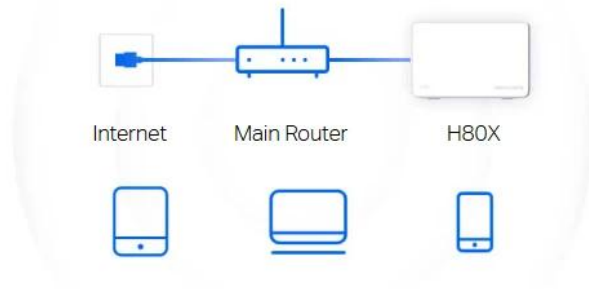

1. Vše potřebné najdete v krabici se sadou
2. Zapojte své zařízení
3. Sledujte pokyny v MERCUSYS aplikaci

- **Kontrola stavu připojených zařízení** - Přehled o všech připojených zařízeních v síti
- **Technologie řízení síťového provozu QoS** - Upřednostnění vybraných zařízení pro lepší výkon
- **Síť pro hosty** - Vytvoření oddělené sítě pro návštěvy
- **Upozornění na připojení nového zařízení** - Automatické notifikace o nových připojeních
- **Měsíční přehledy** - Statistiky využití sítě

Plně gigabitové porty + automatická detekce sítě WAN/LAN

S funkcí automatické detekce sítě WAN/LAN není nutné rozlišovat mezi porty WAN/LAN. Nemusíte proto řešit zdoluhavé a složité nastavování a můžete přejít rovnou k zapojení jednotky Halo H80X. Díky plně gigabitovým portům dosáhnou vaše zařízení rychlostí až 10x vyšších než u standardních ethernetových připojení.

Několik režimů pro flexibilnější nasazení

Halo H80X podporuje různé provozní režimy podle vašich potřeb:

Režim routeru: Vytváří bezdrátovou síť pro všechna vaše Wi-Fi zařízení

Režim přístupového bodu: Rozšiřuje kabelovou síť na bezdrátovou

Router Mode

Creates a wireless network for all your WiFi devices

Access Point Mode

Extends a wired network and makes it wireless

Snadné rozšíření vašeho pokrytí

Sada Halo pro pokrytí celé domácnosti Wi-Fi signálem obsahuje několik jednotek vhodných pro všechny typy nemovitostí. A pokud by vám to nestačilo, pokrytí sítě Wi-Fi Mesh můžete kdykoli rozšířit přidáním dalších jednotek Halo.