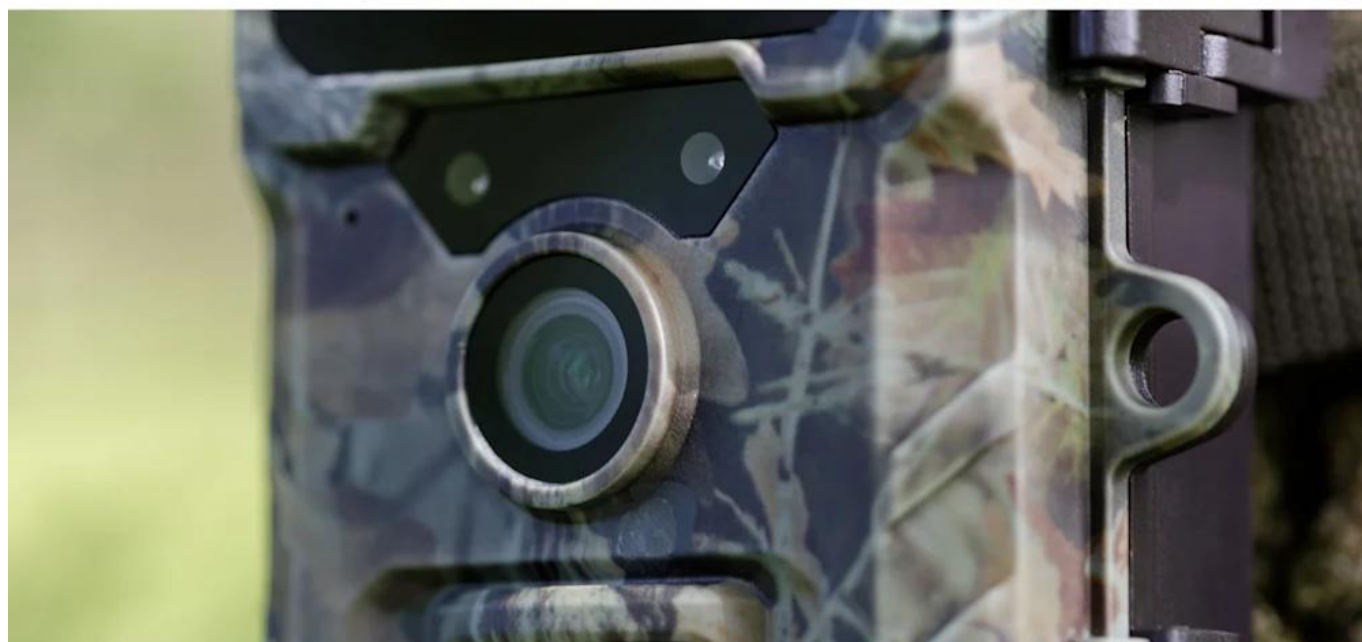

### Rollei 4G SIMConnect

- **Vysoké rozlišení** - fotografie s rozlišením 32 Mpx\* a videa v kvalitě 4K
- **Mnoho funkcí** - detekce pohybu, noční vidění, sériové snímání, intervalové snímání
- **Integrovaný displej** - barevný TFT-LCD displej s úhlopříčkou 2 palce
- **Ovládání odkudkoli** - funkce 4G mobilního připojení pro správu nastavení a záznamů odkudkoli prostřednictvím aplikace
- **Snadná montáž** - upevnění na stromy nebo ploty pomocí popruhu

#### **Fotopast 4G SIMConnect s rozlišením 32 Mpx\***

Fotopast 4G SIMConnect spojuje **moderní technologie** s **promyšlenou funkčností** a umožňuje pořizovat působivé snímky

přírody ve **špičkové kvalitě**. Díky inovativnímu **4G mobilnímu připojení** se fotografie a videa z kamery přenášejí do vašeho chytrého telefonu během několika sekund. Nastavení můžete ovládat **prostřednictvím aplikace** - bez ohledu na to, kde se právě nacházíte.

**Vysoké rozlišení: Fotografie s 32 megapixely\* a videa v kvalitě 4K**

S **fotopastí 4G SIMConnect** vám neunikne žádný detail: **Fotografie ve vysokém rozlišení až 32 Megapixelů\*** a ostrá **4K videa** se zvukem zachytí i nejjemnější struktury srsti nebo peří. Ať už ve dne nebo v noci - získáte **skvělé snímky**, které živě dokumentují každý pohyb v přírodě.

**Jednoduchá montáž: Upevnění na stromy nebo ploty pomocí popruhu**

Montáž fotopasti 4G SIMConnect je jednoduchá a rychlá. Dodávaný upevňovací popruh umožňuje bezpečné připevnění na stromy, ploty nebo jiné vhodné plochy - bez dalšího nářadí nebo náročné instalace.