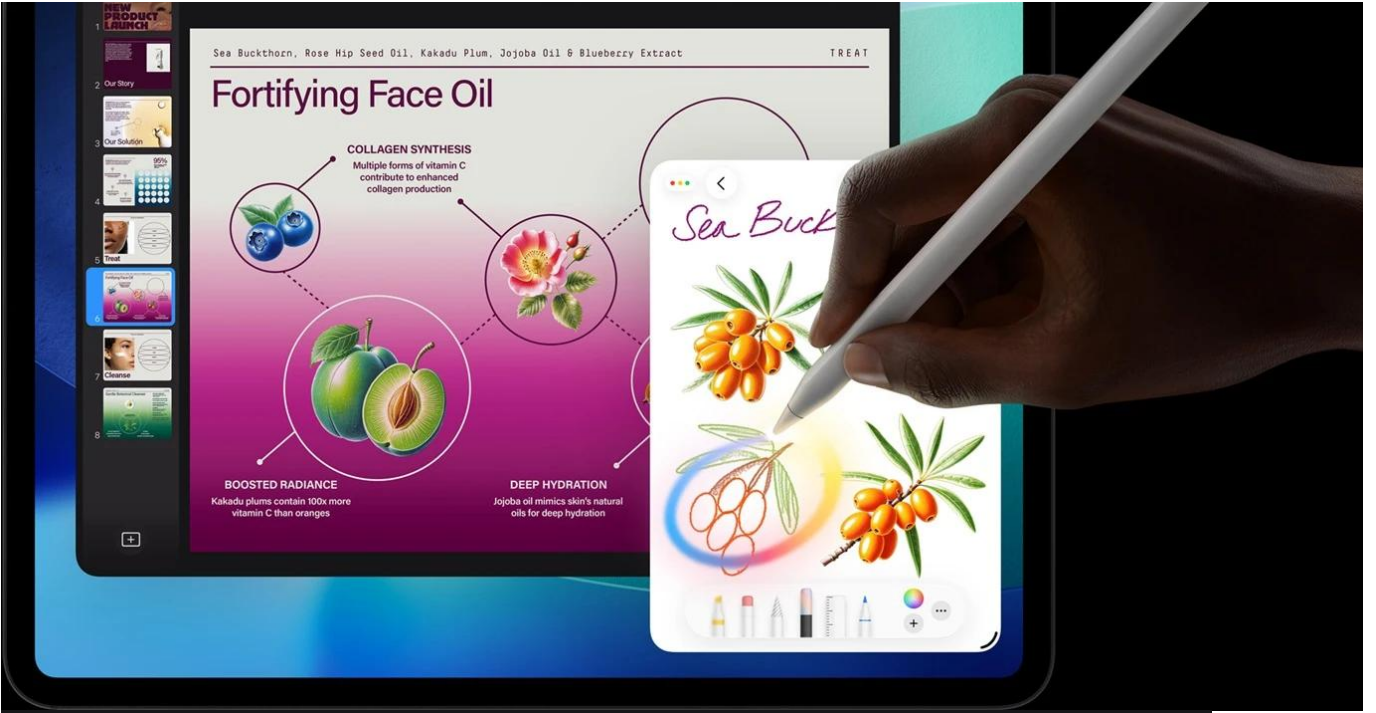

## Apple iPad Pro 11" (2025) Wi-Fi - skálopevný výkon v ultratenkém designu

**Apple iPad Pro 11" (2025) Wi-Fi** představuje dosud nejvýkonnější tablet této značky. Je určen pro ty nejnáročnější uživatele, kteří vyžadují profesionální a kreativní pracovní nástroj v extrémně lehkém a přenosném provedení. **Apple iPad Pro 11" (2025) Wi-Fi** je osazen **čipem Apple M5** s 10 jádry, který si smlsne na moderních aplikacích, multitaskingu i provozu **AI**.

**Ultra Retina XDR displej** s úhlopříčkou 11 palců a **tandemovou OLED technologií** se pyšní vysokým jasnem a kontrastem. Produkuje přesné barvy a podporuje náročné tvůrčí procesy a činnosti jako **úprava fotografií, videí ve vysokém rozlišení, práci s 3D scénami, modely umělé inteligence, grafický design** apod. Kvality displeje ocení také všichni fanoušci multimédií a vizuálních zážitků. Apple iPad Pro 11" (2025) Wi-Fi je mimořádně **tenký** a **váží pouhých 444 g**. Přesto je do něj vměstnán obří výkon a 31,29Wh baterie s výdrží **až 10 hodin provozu**.

Celý pracovní den tak zvládnete na jedno nabití. Z hlediska **bezdrátové konektivity** podporuje tento tablet Apple nejnovější standardy **Wi-Fi 7** a **Bluetooth 6.0**, díky čemuž se můžete těšit na rychlé a stabilní připojení. Samozřejmostí je také bohatá výbava, která zahrnuje **12Mpx fotoaparát** pro pořízení detailních snímků i natáčení videa ve 4K kvalitě. **Vlogeři, tvůrci obsahu** a další umělecké duše si tak přijdou na své.

# Apple iPad Pro 11" (2025) Wi-Fi 1 TB vesmírně černý

**Revoluční tablet s čipem Apple M5 a umělou inteligencí pro profesionální práci i kreativitu.**

Nový **iPad Pro 11"** s čipem **Apple M5** představuje nejvýkonnější tablet v historii Apple. Mimořádně výkonný **10jádrový GPU** s pokročilými Neural Accelerators dramatičtě zrychluje AI úlohy od generování tokenů ve velkých jazykových modelech až po tvorbu obrázků. Elegantní konstrukce o tloušťce pouhých **5,3 mm** a hmotnosti **444 g** nabízí výjimečnou přenosnost.