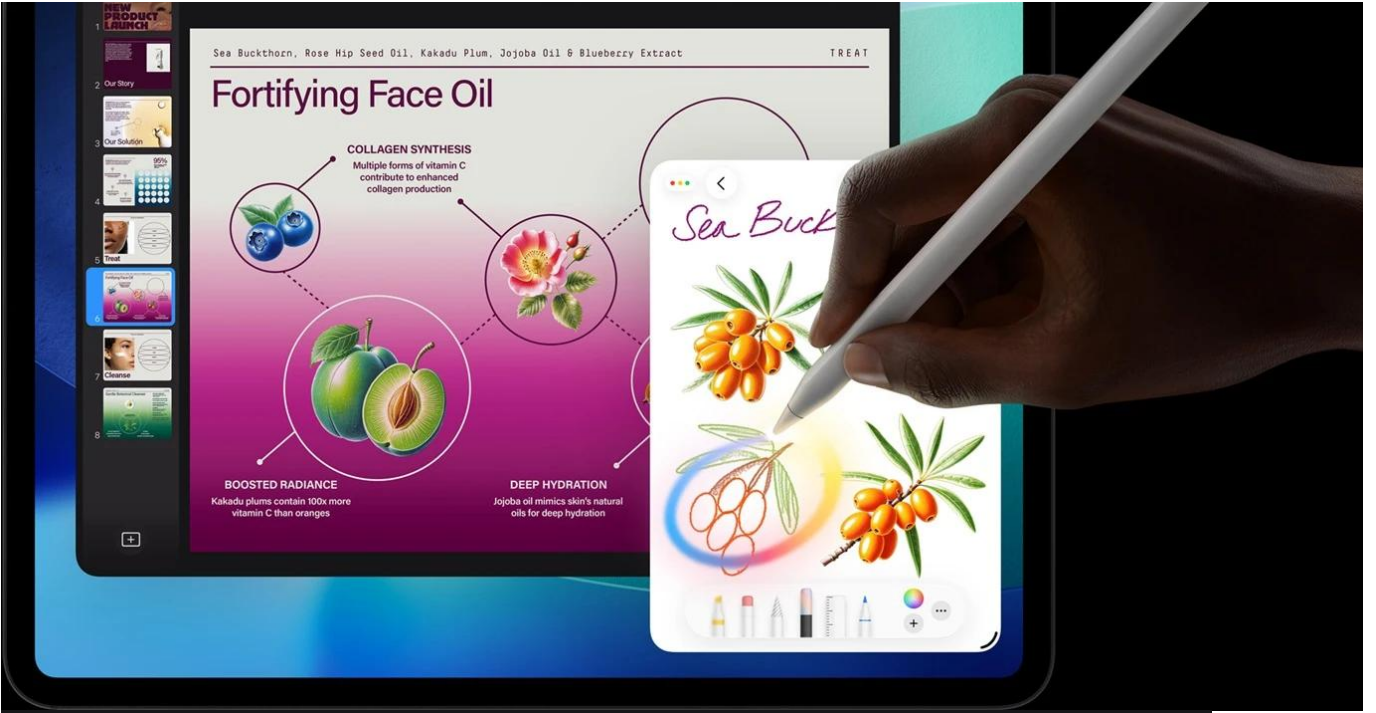

Popis

Apple iPad Pro 11" (2025) Wi-Fi - skálopevný výkon v ultratenkém designu

Apple iPad Pro 11" (2025) Wi-Fi představuje dosud nejvýkonnější tablet této značky. Je určen pro ty nejnáročnější uživatele, kteří vyžadují profesionální a kreativní pracovní nástroj v extrémně lehkém a přenosném provedení. **Apple iPad Pro 11" (2025) Wi-Fi** je osazen **čipem Apple M5** s 10 jádry, který si smlsne na moderních aplikacích, multitaskingu i provozu AI.

Ultra Retina XDR displej s úhlopříčkou 11 palců a **tandemovou OLED technologií** se pyšní vysokým jasnem a kontrastem. Produkuje přesné barvy a podporuje náročné tvůrčí procesy a činnosti jako **úprava fotografií, videí ve vysokém rozlišení, práci s 3D scénami, modely umělé inteligence, grafický design** apod. Kvality displeje ocení také všichni fanoušci multimédií a vizuálních zážitků. Apple iPad Pro 11" (2025) Wi-Fi je mimořádně **tenký** a **váží pouhých 444 g**. Přesto je do něj vměstnán obří výkon a 31,29Wh baterie s výdrží **až 10 hodin provozu**.

Celý pracovní den tak zvládnete na jedno nabití. Z hlediska **bezdrátové konektivity** podporuje tento tablet Apple nejnovější standardy **Wi-Fi 7** a **Bluetooth 6.0**, díky čemuž se můžete těšit na rychlé a stabilní připojení. Samozřejmostí je také bohatá výbava, která zahrnuje **12Mpx fotoaparát** pro pořízení detailních snímků i natáčení videa ve 4K kvalitě. **Vlogeři, tvůrci obsahu** a další umělecké duše si tak přijdou na své.

Apple iPad Pro 11" (2025) Wi-Fi 2 TB stříbrný

Revoluční tablet s čipem Apple M5 a umělou inteligencí pro profesionální práci i kreativitu.

Nový **iPad Pro 11"** s čipem **Apple M5** představuje nejvýkonnější tablet v historii Apple. Mimořádně výkonný **10jádrový GPU** s pokročilými Neural Accelerators dramatičtě zrychluje AI úlohy od generování tokenů ve velkých jazykových modelech až po tvorbu obrázků. Elegantní konstrukce o tloušťce pouhých **5,3 mm** a hmotnosti **444 g** nabízí výjimečnou přenosnost.