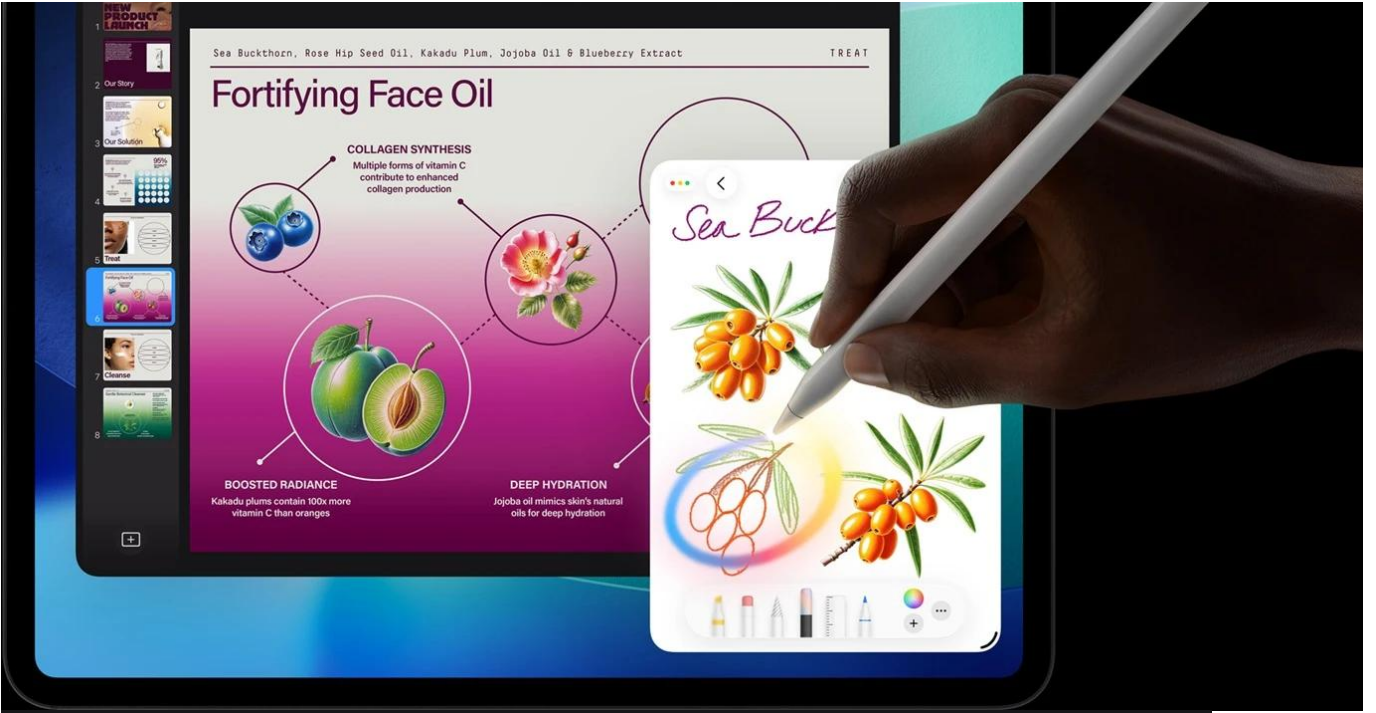

Popis

Apple iPad Pro 11" (2025) Wi-Fi + Cellular - skálopevný výkon v ultratenkém designu

Apple iPad Pro 11" (2025) Wi-Fi + Cellular představuje dosud nejvýkonnější tablet této značky. Je určen pro ty nejnáročnější uživatele, kteří vyžadují profesionální a kreativní pracovní nástroj v extrémně lehkém a přenosném provedení. **Apple iPad Pro 11" (2025) Wi-Fi + Cellular** je osazen **čipem Apple M5** s 10 jádry, který si smlsne na moderních aplikacích, multitaskingu i **provozu AI**.

Ultra Retina XDR displej s úhlopříčkou 11 palců a **tandemovou OLED technologií** se pyšní vysokým jasnem a kontrastem. Produkuje přesné barvy a podporuje náročné tvůrčí procesy a činnosti jako **úprava fotografií, videí ve vysokém rozlišení, práci s 3D scénami, modely umělé inteligence, grafický design** apod. Kvality displeje ocení také všichni fanoušci multimédií a vizuálních zážitků. Apple iPad Pro 11" (2025) Wi-Fi + Cellular je mimořádně **tenký** a **váží pouhých 446 g**. Přesto je do něj vměstnán obří výkon a 31,29Wh baterie s výdrží **až 10 hodin provozu**.

Celý pracovní den tak zvládnete na jedno nabití. Z hlediska **bezdrátové konektivity** podporuje tento tablet Apple nejnovější standardy **Wi-Fi 7**, **Bluetooth 6.0** a mobilní síť **5G**, díky čemuž se můžete těšit na rychlé a stabilní připojení kdekoliv. Samozřejmostí je také bohatá výbava, která zahrnuje **12Mpx fotoaparát** pro pořízení detailních snímků i natáčení videa ve 4K kvalitě. **Vlogeri, tvůrci obsahu** a další umělecké duše si tak přijdou na své.

Apple iPad Pro 11" (2025) Wi-Fi + Cellular je ideální volbou pro **kreativce** a **profesionály** v oborech, kde hrají prim fotografie, videa nebo grafika. Uplatní se také v prostředí byznys **manažerů** a **podnikatelů**, kteří potřebují moderní nástroj **pro prezentace a poznámky**. V každém případě - Apple iPad Pro 11" (2025) Wi-Fi + Cellular vám dá do ruky špičkové technologie.