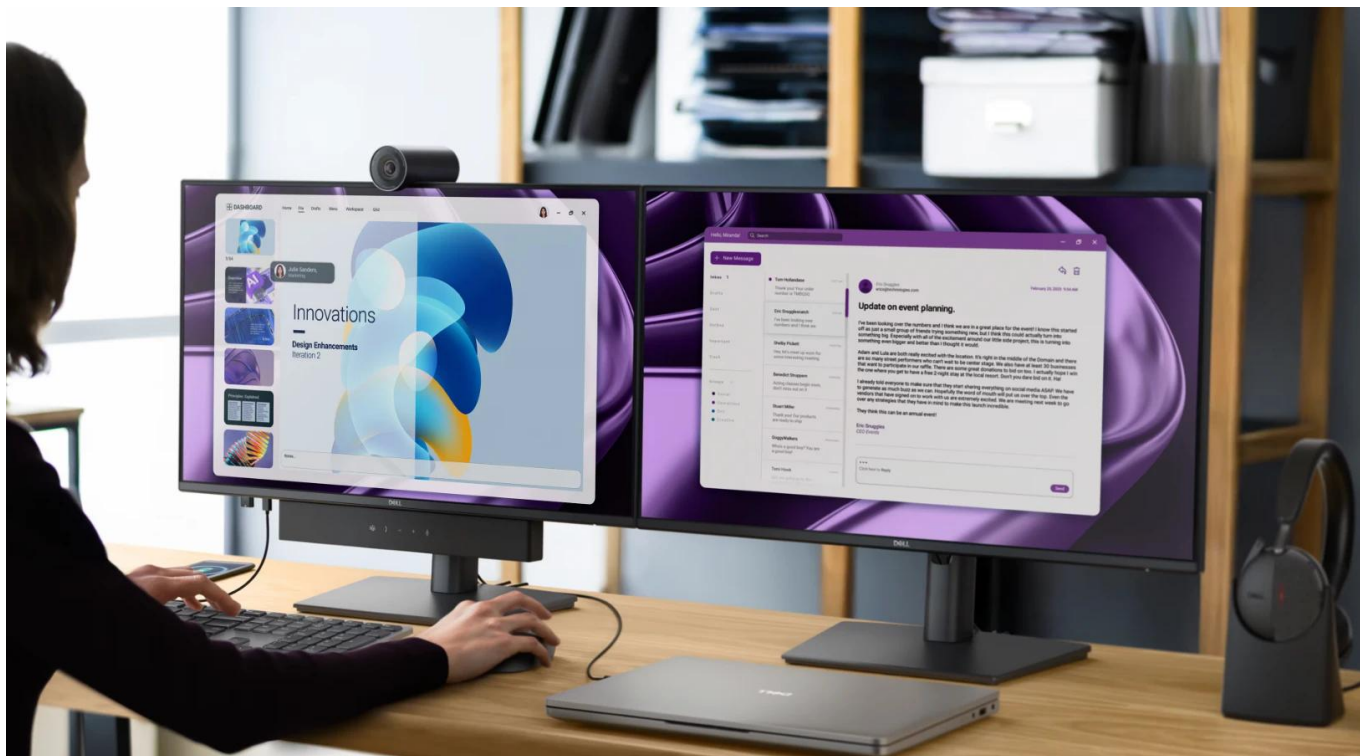

Popis

Dell Pro P 24 P2426HE

Profesionální monitor s komplexní konektivitou a certifikací pro komfort při práci.

Monitor **Dell Pro P2426HE** s úhlopříčkou **23,8"** a rozlišením **Full HD (1920 × 1080 px)** nabízí ideální řešení pro moderní kancelářské prostředí. Díky integrovanému **USB-C hubu s Power Delivery až 100 W** stačí jediný kabel pro přenos videa, dat, Ethernetu i napájení připojeného notebooku. **IPS panel** s obnovovací frekvencí **120 Hz** zajišťuje plynulé zobrazení a široké pozorovací úhly **178°/178°**.

Monitor disponuje **TÜV 4-Star certifikací** pro pohodlí očí s hardwarovou redukcí modrého světla na $\leq 35\%$ a technologií bez blikání. Barevné pokrytí **99 % sRGB** a **99 % BT.709** s kontrastním poměrem **1 500 : 1** a jasem **300 cd/m²** poskytuje přesné a živé zobrazení.

- USB-C port s DisplayPort Alt Mode a Power Delivery až 100 W pro napájení notebooku jediným kabelem
- Rozšířená konektivita zahrnuje HDMI 1.4, DisplayPort 1.4 vstup/výstup, RJ-45 Ethernet 1 GbE a USB hub
- IPS panel 23,8" s rozlišením 1920 × 1080 px, obnovovací frekvencí 120 Hz a dobou odezvy 5 ms (Fast)
- Barevné pokrytí 99 % sRGB a 99 % BT.709 s 8bitovou hloubkou barev (6-bit + FRC) pro 16,7 milionu barev
- Plně nastavitelný stojan s výškou 0 až 150 mm, náklonem -5°/+21°, otáčením ±45° a pivotem ±90°
- Snadno přístupné USB-C porty ve spodním rámečku s nabíjením až 15 W a indikací umístění na obrazovce
- Ekologická konstrukce z až 95 % recyklovaného plastu, certifikace EPEAT Gold, Climate+ a TCO Certified Edge
- Dell Display and Peripheral Manager pro vzdálenou správu a tiché firmware aktualizace během 2-3 minut

Ergonomie a montáž

Plně nastavitelný stojan umožňuje úpravu výšky v rozsahu 0 až 150 mm, náklon -5° až +21°, otáčení -45° až +45° a pivotu ±90° pro práci na výšku. Monitor je kompatibilní s **VESA 100 × 100 mm** pro montáž na stěnu nebo rameno. Díky ultratenkým rámečkům je ideální pro sestavy s více monitory.