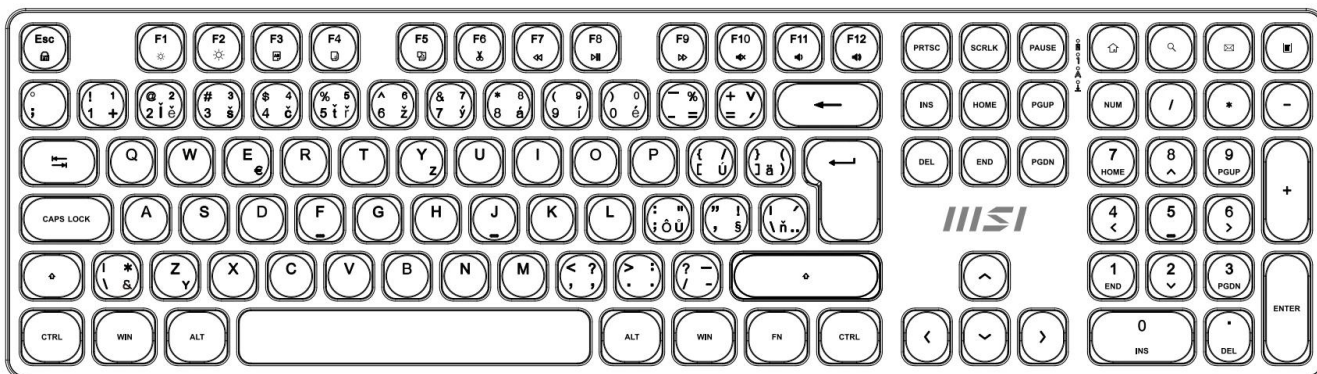

MSI FORGE K210 WIRELESS ČERNÝ

Cena celkem:	1 213 Kč
	(bez DPH: 1 003 Kč)
Běžná cena:	1 335 Kč
Ušetříte:	121 Kč
Kód zboží:	KEYMSI1036
Part No.:	S11-43CS208-Y92
Záruka:	24 měs.
Stav:	Nové zboží

Popis

MSI FORGE K210 Wireless černý

Pozor, foto produktu je ilustrativní. Klávesnice disponuje **CZ/SK layoutem**, správné rozložení kláves:

Elegantní bezdrátový set klávesnice a myši navržený pro maximální produktivitu a pohodlí při práci

Sada **MSI FORGE K210 Wireless Combo** představuje kompletní řešení pro kancelářskou práci s důrazem na spolehlivost a pohodlí. Klávesnice využívá **nůžkové (scissor) spínače**, které jsou známé svým tichým, nízkým a stabilním úhodem – ideální pro rychlé psaní bez zbytečného hluku. Díky **2,4GHz bezdrátovému připojení** s dosahem až 10 metrů získáte svobodu pohybu a pracovní prostor bez zbytečných kabelů.

Klávesnice je vybavena **numerickou klávesnicí** pro rychlé zadávání čísel, což oceníte zejména při práci s tabulkami a finančními daty. Myš s **optickým senzorem** nabízí přepínatelné rozlišení **1000 / 1200 / 1600 DPI** pro přesné sledování pohybu. Obě zařízení jsou osazena **Li-ion bateriemi** s výdrží až 120 hodin u klávesnice a 30 hodin u myši, což minimalizuje nutnost častého dobíjení.

- Bezdrátové připojení 2,4GHz s jedním USB donglem pro obě zařízení a dosahem až 10 metrů
- Nůžkové spínače klávesnice pro tichý a plynulý úhoz s vysokou stabilitou
- Numerická klávesnice pro efektivní práci s čísly a tabulkami
- Optická myš s přepínatelným rozlišením 1000 / 1200 / 1600 DPI pro přesné sledování
- Funkční klávesy pro rychlé ovládání médií a přístup k widgetům