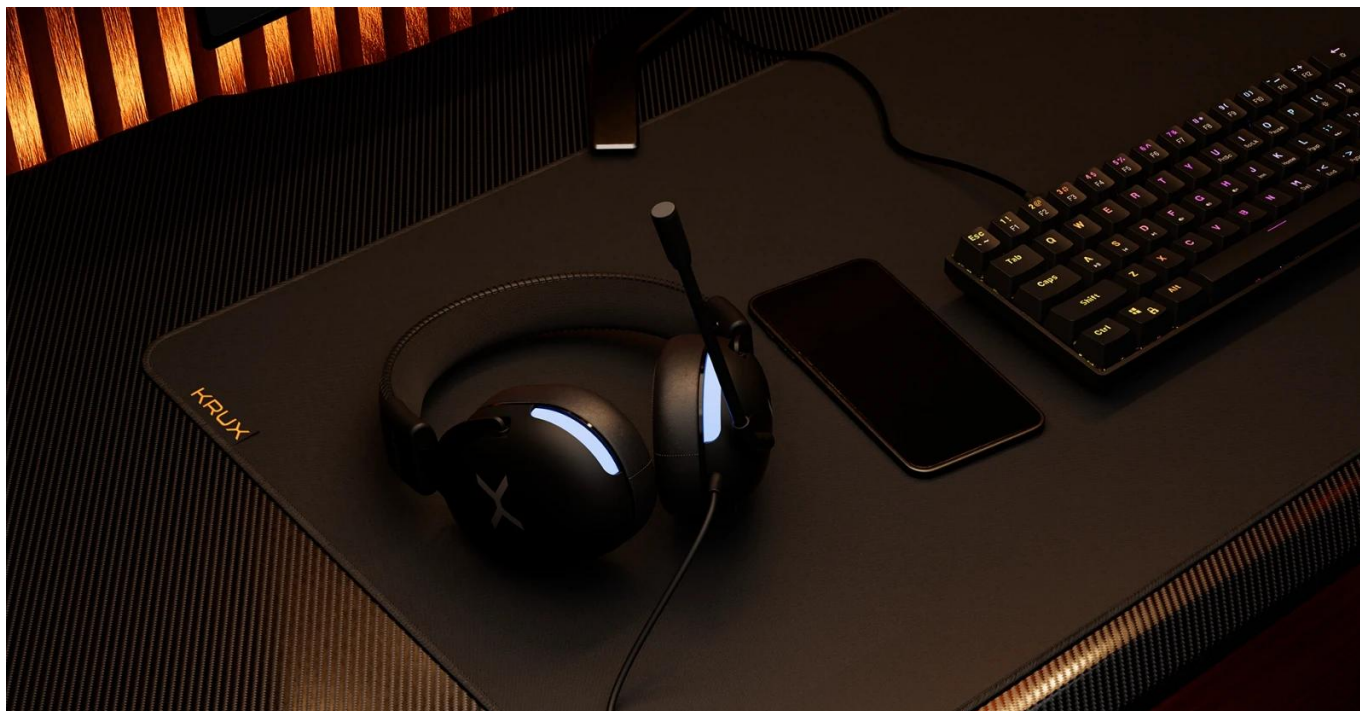

- 40mm měniče s frekvenčním rozsahem 20-20 000 Hz pro čistý stereo zvuk

- Sklopný mikrofón s automatickým ztlumením při vyklopení nahoru
- RGB podsvícení ovládané tlačítky na kabelu s výběrem barevných programů
- Hybridní náušníky z PU kůže a měkkého materiálu pro komfort a pasivní izolaci
- Univerzální 3,5mm jack konektor pro PC, notebooky, mobily, tablety a konzole
- Ovladač hlasitosti a RGB podsvícení přímo na 2m kabelu

Sklopný mikrofón s automatickým ztlumením

Mikrofón na ohebném rameni využijete při online hraní nebo volání s přáteli. Když zrovna nemluvíte, jednoduše jej vyklopte nahoru – automaticky se ztlumí.

RGB podsvícení s ovládáním na kabelu