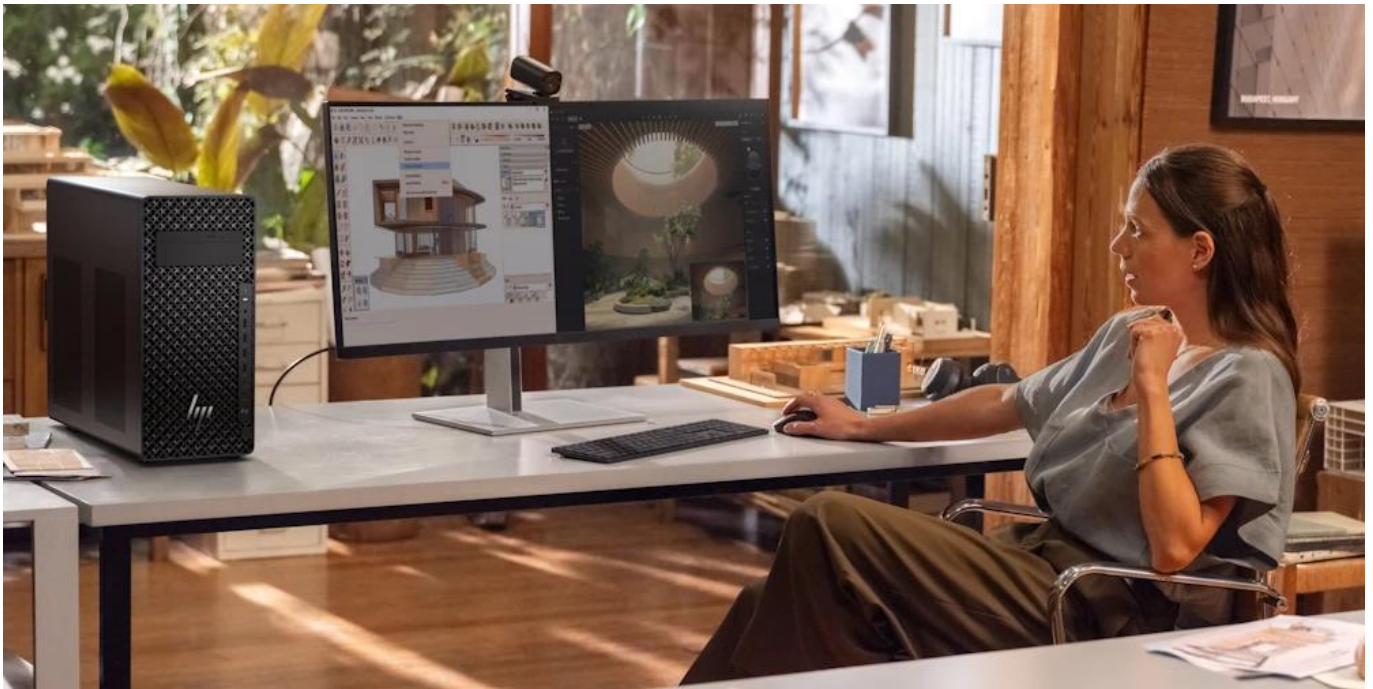

Počítač je navržen pro maximální rozšiřitelnost s podporou výkonných grafických karet a čtyřmi **PCIe sloty** různých generací. Vylepšené chlazení s inteligentním ovládáním ventilátorů a optimalizovaným prouděním vzduchu zajišťuje stabilní výkon i při plném zatížení. Součástí je **HP Wolf Pro Security Edition** na 1 rok pro komplexní ochranu dat.

Rozšiřitelnost a flexibilita

Pracovní stanice nabízí široké možnosti rozšíření díky PCIe slotům různých generací a rychlostí. Přístup bez náradí umožňuje snadnou instalaci dalších komponent. Podporuje práci s více monitory a je vhodná i do rackového prostředí (4U).