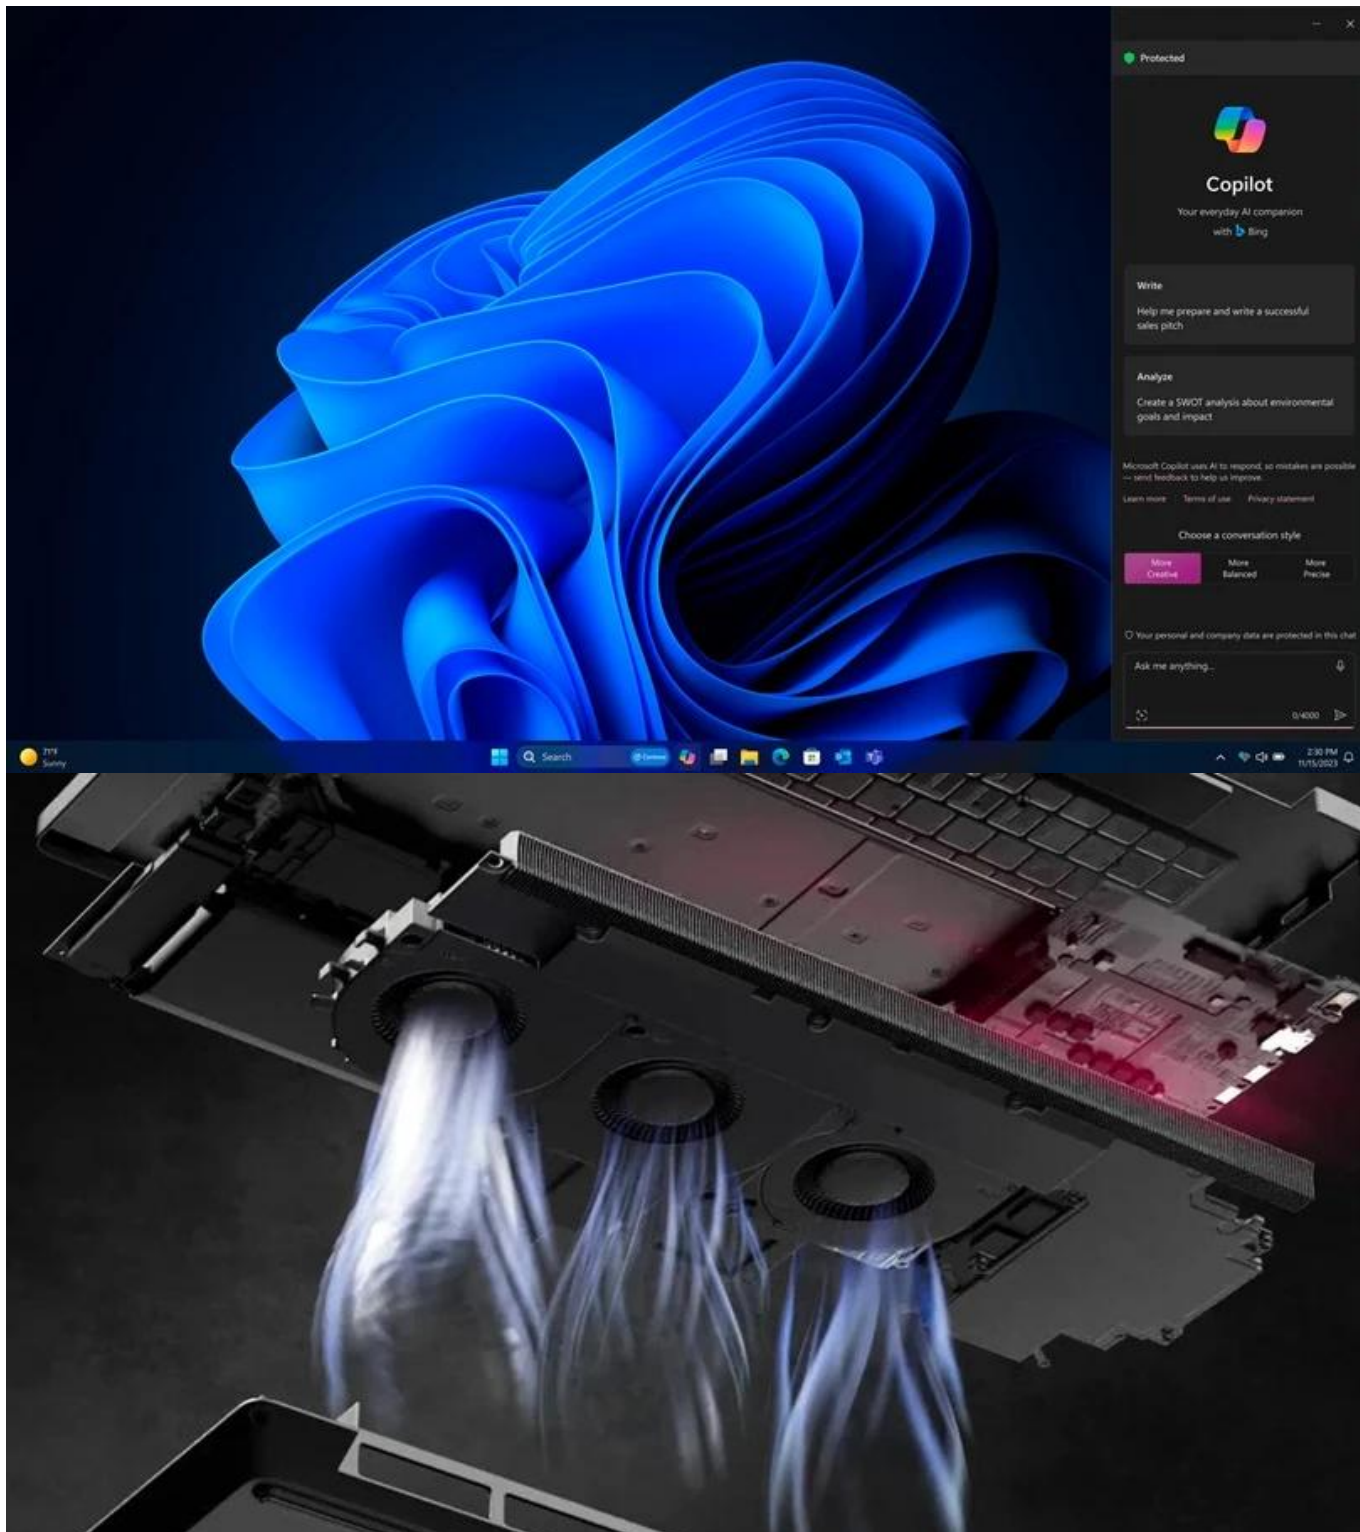

Popis

Dell Pro Max Plus 18 MB18250 - pracovní gladiátor pro 21. století

Notebook Dell Pro Max Plus 18 MB18250, který obsahuje přesně to, co potřebujete pro nekompromisní produktivitu v moderním pracovním prostředí. Je navržen **pro náročné uživatele**, kteří v rámci jednoho zařízení chtějí tvořit, analyzovat a efektivně pracovat s umělou inteligencí - aniž by opadnul výkon. O ten se stará **procesor Intel Core Ultra 9 285HX** s integrovanou **NPU jednotkou**, který zvládne i tu nejděsivější pracovní zátěž. V kombinaci s **grafickou kartou NVIDIA RTX PRO 3000 Blackwell** zvládne renderování, modelování, analytiku, profi software nebo AI aplikace.

Vestavěná AI jednotka optimalizuje pracovní postupy, zrychluje výpočty umělé inteligence a šetří čas například při generování obsahu. Díky **obří 64GB RAM DDR5** klidně zvládne všechny procesy najednou a plynule v rámci multitaskingu. **Notebook Dell Pro Max Plus 18 MB18250** vám odprezentuje obsah na velké ploše 18palcového displeje s **Quad HD+ rozlišením** a **120Hz obnovovací frekvencí**. Produkuje ostrý obraz ve věrných a bohatých barvách díky **pokrytí 100 % barevného prostoru DCI-P3**. Je ideální pro videokonference, editační a tvůrčí činnost, ale i třeba jen sledování filmů nebo seriálů.

Vysokorychlostní SSD úložiště s kapacitou 1 TB má místo pro všechno, co chcete uložit - včetně velkých projektů nebo multimédií ve vysokém rozlišení. Současně tato jednotka podporuje rychlý přístup k datům, okamžité načítání aplikací a spuštění celého systému. Výbava obsahuje podsvícenou klávesnici se **samostatnou klávesou Copilot**, se kterým se ihned vydáte do světa efektivní tvorby obsahu na základě vašeho zadání. **AI nástroj Microsoft Copilot** se uplatní při práci i studiu, rešerších, získávání informací, tvorbě článků, e-mailů a další rutinní práci v kanceláři. Nechybí ani integrovaná **čtečka otisku prstů** pro zabezpečení citlivých dat.