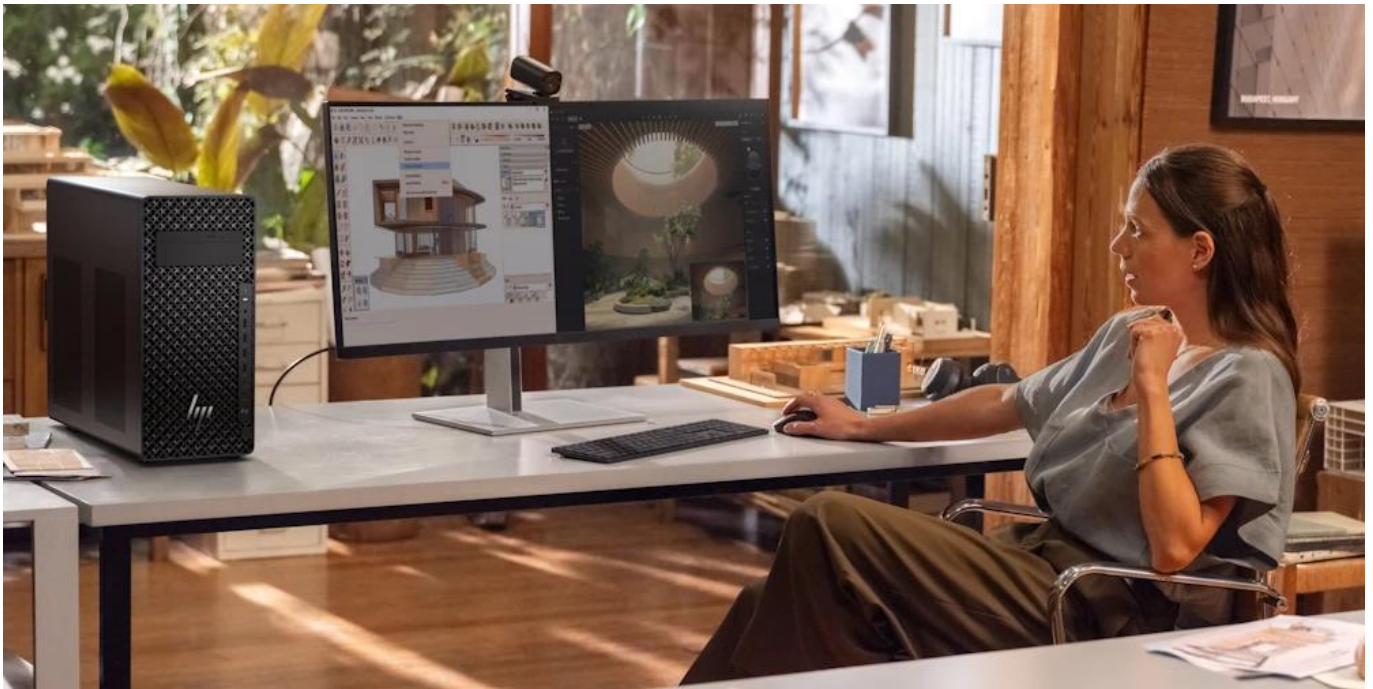

Počítač je navržen pro maximální rozšiřitelnost s podporou výkonných grafických karet a čtyřmi **PCIe sloty** různých generací. Vylepšené chlazení s inteligentním ovládáním ventilátorů a optimalizovaným prouděním vzduchu zajišťuje stabilní výkon i při plném zatížení.

Rozšiřitelnost a flexibilita

Pracovní stanice nabízí široké možnosti rozšíření díky PCIe slotům různých generací a rychlostí. Přístup bez nářadí umožňuje snadnou instalaci dalších komponent. Podporuje práci s více monitory a je vhodná i do rackového prostředí (4U).

Praktický design a Windows 11 Pro

Kompaktní design s rozměry **42,6 × 38,8 × 17,5 cm** a hmotností **8,6 kg** je vybaven předními i zadními úchyty pro snadný přesun. Operační systém **Windows 11 Pro** nabízí pokročilé business funkce a integraci s Microsoft Copilot pro AI asistenci při práci s dokumenty a organizaci úkolů.