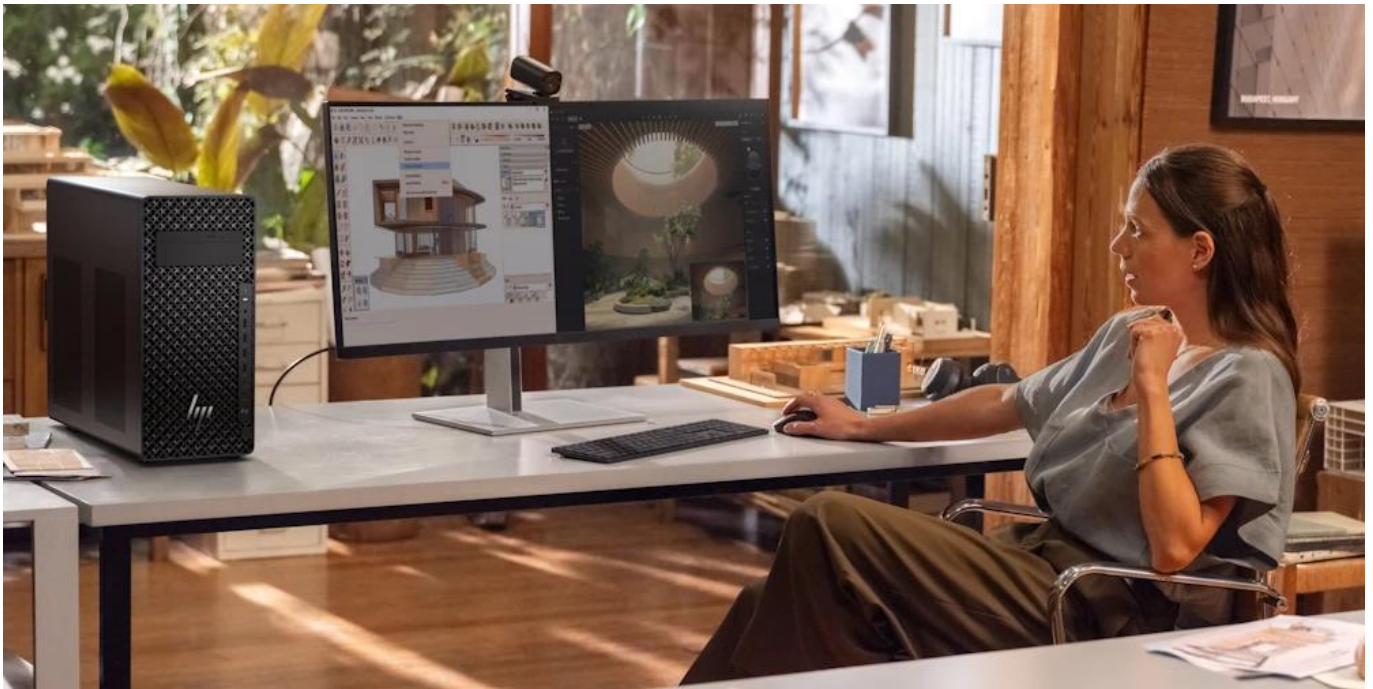

### HP Z2 Tower G1i

**Profesionální pracovní stanice optimalizovaná pro AI aplikace a náročné pracovní postupy s pokročilým zabezpečením.**

Počítač **HP Z2 Tower G1i** představuje výkonné řešení vybavené procesorem **Intel® Core™ Ultra 9 285K** s frekvencí až **5,7 GHz, 24 jádry a 36 MB L3 cache**. Díky integrované NPU jednotce a výkonné dedikované grafice **NVIDIA RTX PRO 4000 Blackwell s 24 GB GDDR7** paměti je ideální pro AI inferenci, vývoj a náročné profesionální aplikace.

Počítač je navržen pro maximální rozšiřitelnost s podporou výkonných grafických karet a čtyřmi **PCIe sloty** různých generací. Vylepšené chlazení s inteligentním ovládáním ventilátorů a optimalizovaným prouděním vzduchu zajišťuje stabilní výkon i při plném zatížení.

### Rozšiřitelnost a flexibilita

Pracovní stanice nabízí široké možnosti rozšíření díky PCIe slotům různých generací a rychlostí. Přístup bez nářadí umožňuje snadnou instalaci dalších komponent. Podporuje práci s více monitory a je vhodná i do rackového prostředí (4U).