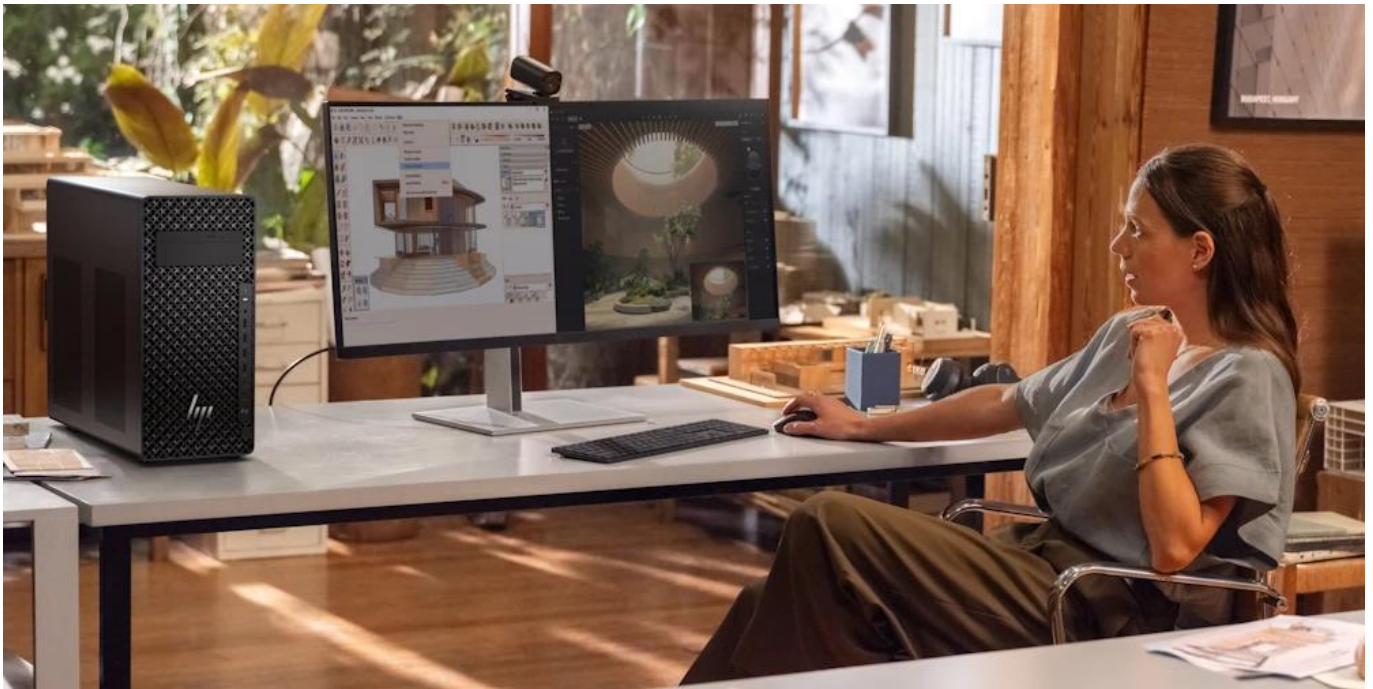

Profesionální pracovní stanice optimalizovaná pro AI aplikace a náročné pracovní postupy s pokročilým zabezpečením.

Počítač **HP Z2 Tower G1i** představuje výkonné řešení vybavené procesorem **Intel® Core™ Ultra 9 285K** s frekvencí až **5,7 GHz, 24 jádry a 36 MB L3 cache**. Díky integrované NPU jednotce a výkonné dedikované grafice **NVIDIA RTX PRO 4000 Blackwell s 24 GB GDDR7** paměti je ideální pro AI inferenci, vývoj a náročné profesionální aplikace.

Počítač je navržen pro maximální rozšiřitelnost s podporou výkonných grafických karet a čtyřmi **PCIe sloty** různých generací. Vylepšené chlazení s inteligentním ovládáním ventilátorů a optimalizovaným prouděním vzduchu zajišťuje stabilní výkon i při plném zatížení.

Rozšiřitelnost a flexibilita

Pracovní stanice nabízí široké možnosti rozšíření díky PCIe slotům různých generací a rychlostí. Přístup bez nářadí umožňuje snadnou instalaci dalších komponent. Podporuje práci s více monitory a je vhodná i do rackového prostředí (4U).

Praktický design a Windows 11 Pro

Kompaktní design s rozměry **42,6 × 38,8 × 17,5 cm** a hmotností **8,6 kg** je vybaven předními i zadními úchyty pro snadný přesun. Operační systém **Windows 11 Pro** nabízí pokročilé business funkce a integraci s Microsoft Copilot pro AI asistenci při práci s dokumenty a organizaci úkolů.