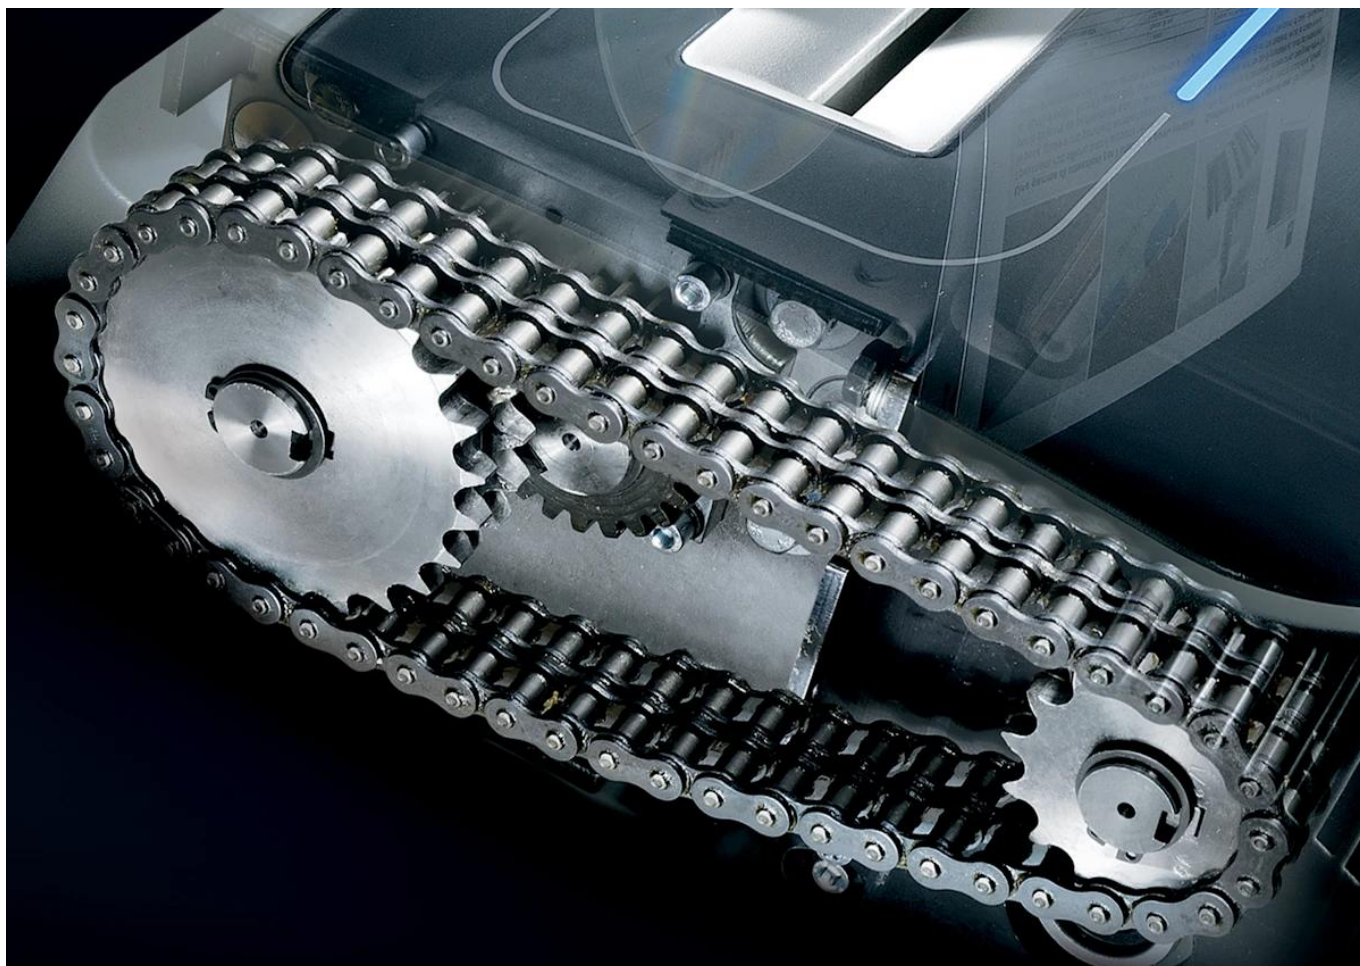

Pokročilé bezpečnostní funkce

Stroj disponuje systémem automatického bezpečnostního zastavení, který okamžitě přeruší provoz při otevření dvířek nebo při naplnění sběrného koše. Elektronické senzory zajišťují automatický start při vložení materiálu a stop po jeho zpracování. V případě zaseknutí materiálu se aktivuje automatický zpětný chod.

Integrovaný automatický systém mazání

Tento model je vybaven integrovaným automatickým mazáním, díky kterému odpadá starost o ruční údržbu řezné jednotky. Automatické dávkování oleje udržuje nože v perfektní kondici, chrání je proti korozi a zajišťuje stabilně vysoký výkon i při maximálním vytížení.

Konstrukce a mobilita

Skartovačka je umístěna v **40litrovém kabinetu na kolečkách** pro snadnou manipulaci a flexibilní umístění v kanceláři. Sběrný koš je snadno vyjímatelný pro rychlé vyprázdnění.