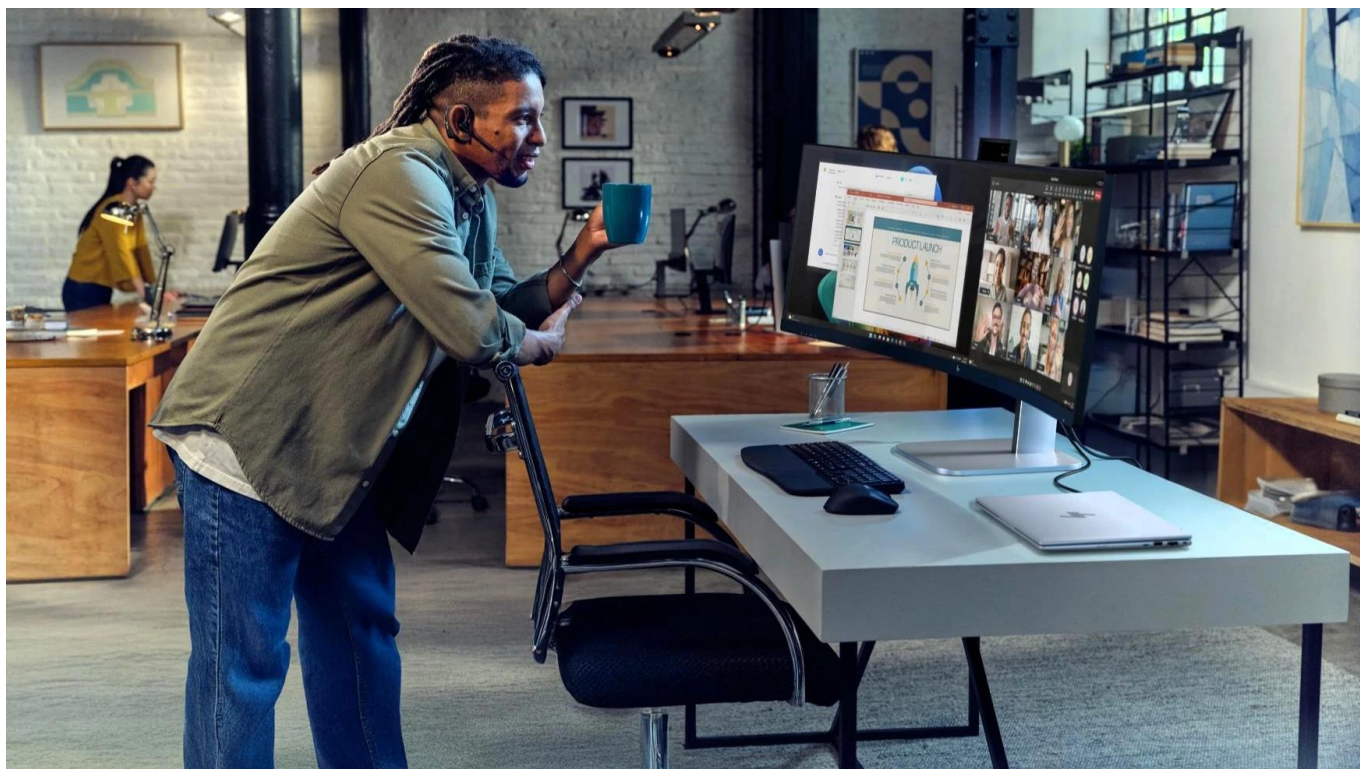

Monitor je vybaven integrovanou **5Mpx výsuvnou webkamerou Poly Studio** s AI funkcemi včetně automatického rámování a redukce šumu DNN AI. **2x 3W basové a 2x 5W výškové reproduktory** spolu se **dvěma mikrofony** s potlačením šumu poskytují kompletní konferenční řešení certifikované pro **Zoom** a kompatibilní s **Microsoft Teams**.

Technologie **HP Device Bridge 2.0** umožňuje bezproblémovou práci se dvěma počítači současně pomocí jedné klávesnice a myši.

- Ultraširoký 49" zakřivený displej 1800R s rozlišením DQHD (5120 × 1440 px) a obnovovací frekvencí až 165 Hz pro plynulý obraz bez rozmazání
- Integrovaná 5Mpx výsuvná a naklápěcí webkamera Poly Studio s AI funkcemi pro automatické rámování a redukci šumu
- Výkonný audio systém s duálními 3W basovými a 5W výškovými reproduktory a dvěma mikrofony s AI potlačením šumu
- Technologie Virtual Multiple Display umožňuje rozdělení displeje na až tři virtuální pracovní plochy pro efektivní multitasking
- HP Device Bridge 2.0 pro bezproblémovou práci se dvěma počítači pomocí jedné klávesnice a myši včetně přenosu souborů
- USB-C Power Delivery až 140 W pro nabíjení notebooku a přenos dat jedním kabelem
- Ergonomický stojan s nastavením výšky 150 mm, náklonem -5° až +20° a otáčením ± 30° pro optimální pracovní polohu
- Certifikace TÜV Rheinland Eye Comfort 3.0 se třemi hvězdičkami, filtr HP Eye Ease pro snížení modrého světla a technologie proti blikání

Pokročilé konferenční funkce

Výsuvná webkamera se automaticky zasune pro zajištění soukromí, zatímco snímače vzdálenosti poskytují funkci Auto Lock and Awake. Ovládací tlačítka na monitoru umožňují rychlý přístup k nastavení konferencí bez nutnosti použití počítače.