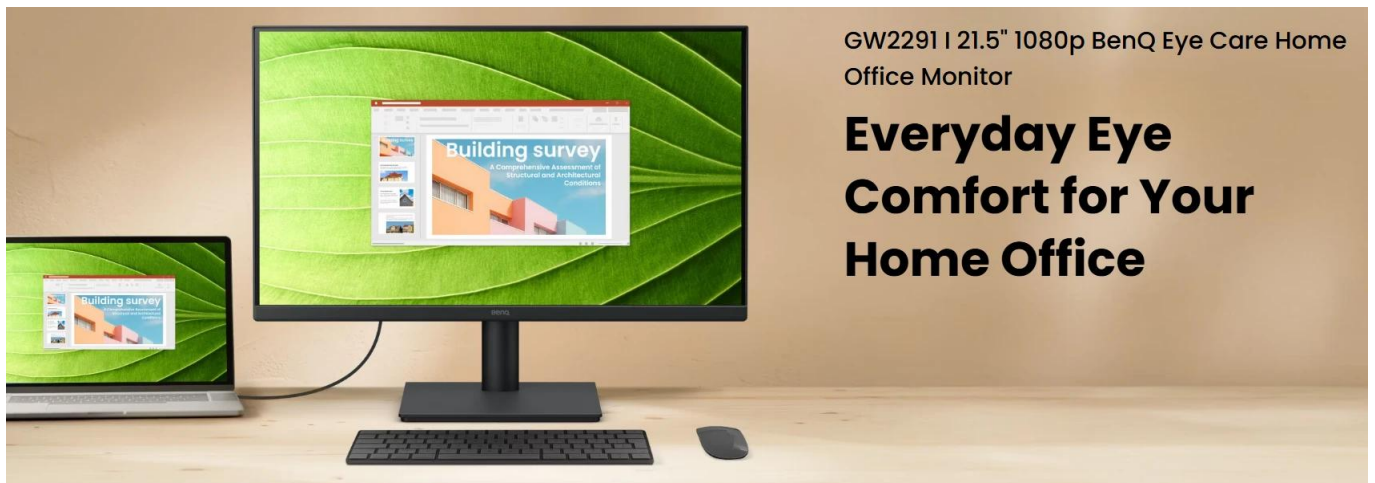

### BenQ GW2291 21,5"

**Ergonomický Full HD monitor s pokročilými technologiemi pro komfort a ochranu očí při dlouhodobé práci doma nebo v kanceláři**

Monitor **BenQ GW2291** s úhlopříčkou **21,5"** a **IPS panelem** nabízí kvalitní obraz v rozlišení **Full HD 1920 x 1080 px** s přesným podáním barev ze všech úhlů pohledu **178°/178°**. Díky **obnovovací frekvenci 100 Hz** zajišťuje plynulejší zobrazení při práci s dokumenty, prohlížení webových stránek i sledování videa.

### Konektivita a ergonomie

Monitor disponuje konektory **HDMI 1.4** a **VGA** pro připojení notebooků, počítačů i herních konzolí. Nechybí **výstup na sluchátka** pro soukromé poslechové zážitky. Stojan umožňuje **náklon -5° až +20°** pro optimální nastavení úhlu pohledu a je kompatibilní s **VESA 100 x 100 mm** držáky pro montáž na stěnu nebo rameno.