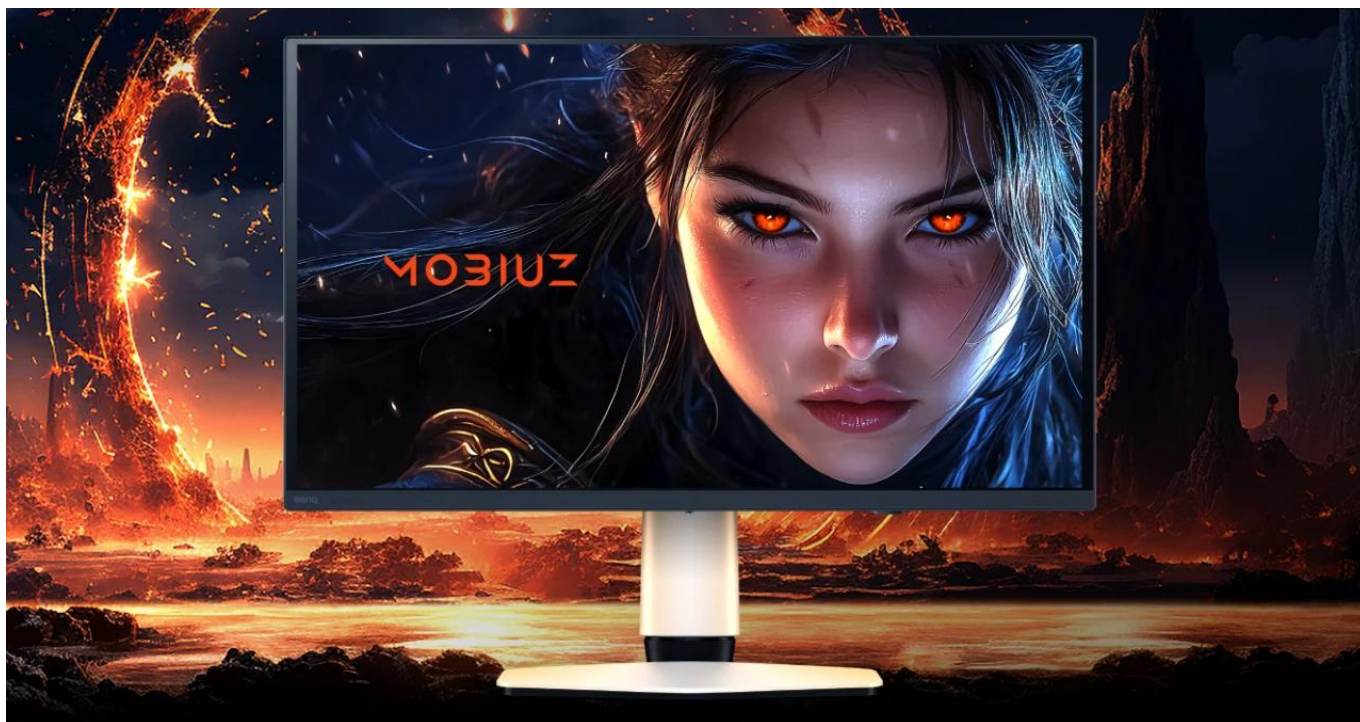

Prémiový herní monitor s QD-OLED panelem 3. generace a frekvencí 500 Hz pro dokonalý herní zážitek.

Monitor **BenQ Mobiuz EX271QZ** kombinuje pokročilou technologii **QD-OLED 3. generace** s extrémní obnovovací frekvencí **500 Hz** a rozlišením **2560 x 1440 px**. Díky quantum dot technologii nabízí dokonalé černé barvy OLED panelu a zároveň intenzivní, živé barvy s pokrytím **99 % barevného prostoru DCI-P3**. Grafenová ochranná vrstva prodlužuje životnost displeje a zajišťuje dlouhodobou spolehlivost.

Speciálně vyvinutá technologie **Color Shuttle** přináší databázi více než **120 barevných profilů** optimalizovaných pro konkrétní AAA hry. Systém **Spectral Color** a **High Pixel Contrast** z BenQ Color Lab zajišťuje studiem kalibrovanou přesnost barev a detailní zobrazení světla i stínů. Monitor nabízí tři herní barevné režimy podle stylu hry: Fantasy HDR, Sci-fi HDR a Realistic HDR.

- QD-OLED panel 3. generace s grafenovou ochrannou vrstvou pro zvýšenou odolnost a životnost
- Extrémní obnovovací frekvence 500 Hz a odezva 0,03 ms pro nejrychlejší herní akce
- Certifikace VESA DisplayHDR True Black 500 s jasem až 1000 nitů v HDR režimu
- Color Shuttle databáze s více než 120 barevnými profily pro AAA hry s možností stahování a sdílení
- Podpora AMD FreeSync Premium Pro pro plynulý obraz bez trhání a zadržování
- Konektivita HDMI 2.1 s eARC, DisplayPort 1.4, USB-C upstream a USB hub s rychlým nabíjením
- Tovární kalibrace s certifikátem, podpora sRGB a Display P3 barevných prostorů
- Dálkové ovládání, Auto Low Latency Mode a CEC pro pohodlné ovládání konzolí